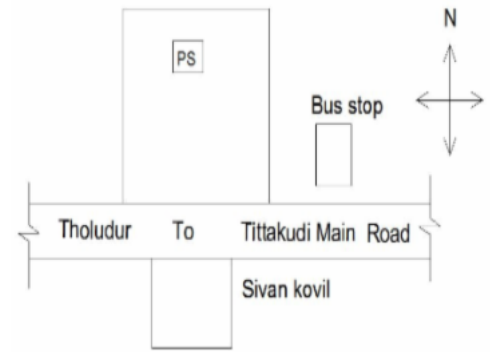

Key MAP View