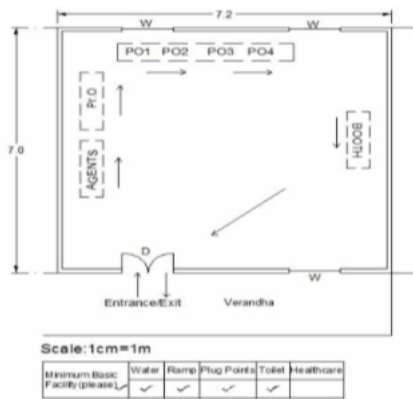

Google Map View

Polling Station Building Front View

Polling Station Front View

Cad View

Key MAP View

1 பெயர் : மீனா கணவர் பெயர்: கரீம் வீட்டு எண் : 1 வயது : 58 பாலினம் : பெண் Photo is available	RQA0042630	2 பெயர் : காயத்ரி கணவர் பெயர்: திருஞானசம்பந்தம் வீட்டு எண் : 1 வயது : 48 பாலினம் : பெண் Photo is available	RQA0185785	3 பெயர் : சத்தியாபாய் கணவர் பெயர்: பிரதாப்சிங் வீட்டு எண் : 1 வயது : 46 பாலினம் : பெண் Photo is available	RQA0042697
4 பெயர் : செல்வி கணவர் பெயர்: ஆறுமுகம் வீட்டு எண் : 1 வயது : 42 பாலினம் : பெண் Photo is available	RQA0042689	5 பெயர் : ராஜபிரியா கணவர் பெயர்: செல்வம் வீட்டு எண் : 1 வயது : 37 பாலினம் : பெண் Photo is available	RQA0042648	S2 6 பெயர் : அருள் பிரபல தந்தை பெயர்: பரஸ் செல்வையா வீட்டு எண் : 1 வயது : 22 பாலினம் : ஆண் Photo is available	RQA1866649
7 பெயர் : சரண்யா கணவர் பெயர்: லோகநாதன் வீட்டு எண் : 1\49 வயது : 28 பாலினம் : பெண் Photo is available	RQA1808120	8 பெயர் : பிரியதர்ஷன் தந்தை பெயர்: செங்குட்டுவன் வீட்டு எண் : 2 வயது : 24 பாலினம் : ஆண் Photo is available	RQA1609585	9 பெயர் : கோபால் தந்தை பெயர்: பெரியசாமி வீட்டு எண் : 2-21 வயது : 47 பாலினம் : ஆண் Photo is available	RQA0737353
10 பெயர் : சாந்தி கணவர் பெயர்: கோபால் வீட்டு எண் : 2-21 வயது : 40 பாலினம் : பெண் Photo is available	RQA0737346	11 பெயர் : கறீம் பாய் தந்தை பெயர்: தாலுத் வீட்டு எண் : 3 வயது : 66 பாலினம் : ஆண் Photo is available	RQA0042614	12 பெயர் : செல்வக்குமார் தந்தை பெயர்: ராமசாமி வீட்டு எண் : 3 வயது : 62 பாலினம் : ஆண் Photo is available	RQA1348036
13 பெயர் : வசந்தா கணவர் பெயர்: செல்வகுமார் வீட்டு எண் : 3 வயது : 59 பாலினம் : பெண் Photo is available	RQA1348044	14 பெயர் : ராம்குமார் தந்தை பெயர்: செல்வகுமார் வீட்டு எண் : 3 வயது : 39 பாலினம் : ஆண் Photo is available	RQA0722694	15 பெயர் : ருக்குமணி கணவர் பெயர்: காலசம்பாரமூர்த்தி வீட்டு எண் : 4 வயது : 79 பாலினம் : பெண் Photo is available	FFN3037629
16 பெயர் : ராஜேந்திரன் தந்தை பெயர்: செல்லமுத்து வீட்டு எண் : 4 வயது : 63 பாலினம் : ஆண் Photo is available	RQA0529339	17 பெயர் : ராஜேந்திரன் தந்தை பெயர்: காலசம்பாரமூர்த்தி வீட்டு எண் : 4 வயது : 58 பாலினம் : ஆண் Photo is available	FFN3037603	18 பெயர் : தமிழ்செல்வி கணவர் பெயர்: ராமசாமி வீட்டு எண் : 4 வயது : 38 பாலினம் : பெண் Photo is available	RQA0185827
19 பெயர் : கண்ணன் தந்தை பெயர்: ரங்கநாதன் வீட்டு எண் : 5 வயது : 51 பாலினம் : ஆண் Photo is available	RQA1348077	20 பெயர் : பஞ்சநாதன் தந்தை பெயர்: ரெங்கநாதன் வீட்டு எண் : 5 வயது : 48 பாலினம் : ஆண் Photo is available	RQA0644468	21 பெயர் : சிவக்குமார் தந்தை பெயர்: பெரியசாமி வீட்டு எண் : 6 வயது : 53 பாலினம் : ஆண் Photo is available	FFN2234656
22 பெயர் : லட்சுமி கணவர் பெயர்: சேகர் வீட்டு எண் : 6 வயது : 49 பாலினம் : பெண் Photo is available	FFN2235927	23 பெயர் : விமலா கணவர் பெயர்: சிவக்குமார் வீட்டு எண் : 6 வயது : 48 பாலினம் : பெண் Photo is available	FFN2234649	24 பெயர் : சேகர் தந்தை பெயர்: பெரியசாமி வீட்டு எண் : 6-132 வயது : 56 பாலினம் : ஆண் Photo is available	RQA0638122
25 பெயர் : வாசுதி கணவர் பெயர்: சுப்ரமணியன் வீட்டு எண் : 6-132 வயது : 55 பாலினம் : பெண் Photo is available	RQA0436444	26 பெயர் : நிவேதா தந்தை பெயர்: சேகர் வீட்டு எண் : 6-132 வயது : 29 பாலினம் : பெண் Photo is available	RQA0722728	27 பெயர் : முகிலேஷ் தந்தை பெயர்: சேகர் வீட்டு எண் : 6/132 வயது : 25 பாலினம் : ஆண் Photo is available	RQA1599281
28 பெயர் : ரிஷி தந்தை பெயர்: சிவக்குமார் வீட்டு எண் : 6/132 வயது : 23 பாலினம் : ஆண் Photo is available	RQA1816180	29 பெயர் : சரவணன் தந்தை பெயர்: வீரமணி வீட்டு எண் : 7 வயது : 45 பாலினம் : ஆண் Photo is available	RQA0658914	30 பெயர் : செந்தில்குமார் தந்தை பெயர்: மாணிக்கம் வீட்டு எண் : 8 வயது : 51 பாலினம் : ஆண் Photo is available	FFN1457092