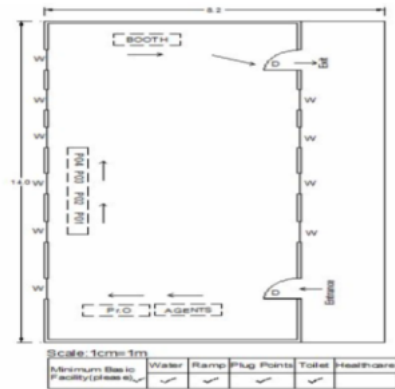

Google Map View

Polling Station Building Front View

Polling Station Front View

Cad View

Key MAP View

1	RQA0436485	2	FFN1307685	3	FFN3180122
பெயர் : சரவணன் தந்தை பெயர்: சுப்ரமணியன் வீட்டு எண் : 1 வயது : 52 பாலினம் : ஆண்	Photo is available	பெயர் : சரவணன் தந்தை பெயர்: சிவசங்கரன் வீட்டு எண் : 1 வயது : 51 பாலினம் : ஆண்	Photo is available	பெயர் : மணிமேகலை தந்தை பெயர்: செல்வபெருமாள் வீட்டு எண் : 1 வயது : 48 பாலினம் : பெண்	Photo is available
4	RQA0347294	5	FFN1571744	6	RQA0347302
பெயர் : தர்மசம்பத்தினி கணவர் பெயர்: சரவணன் வீட்டு எண் : 1 வயது : 46 பாலினம் : பெண்	Photo is available	பெயர் : சதாசிவம் தந்தை பெயர்: சிவசங்கரன் வீட்டு எண் : 1 வயது : 44 பாலினம் : ஆண்	Photo is available	பெயர் : அன்னகாமாட்சி தந்தை பெயர்: சிவசங்கரன் வீட்டு எண் : 1 வயது : 41 பாலினம் : பெண்	Photo is available
7	RQA0186205	8	RQA1356997	9	FFN1598093
பெயர் : ராஜேஸ்வரி கணவர் பெயர்: சுரேஷ் வீட்டு எண் : 1 வயது : 36 பாலினம் : பெண்	Photo is available	பெயர் : மலர்விழி கணவர் பெயர்: சந்திரசேகரன் வீட்டு எண் : 3 வயது : 72 பாலினம் : பெண்	Photo is available	பெயர் : சரஸ்வதி கணவர் பெயர்: ராஜேந்திரன் வீட்டு எண் : 4 வயது : 48 பாலினம் : பெண்	Photo is available
10	RQA1666767	11	FFN3150711	12	RQA0436121
பெயர் : ஜெகதீஷ் தந்தை பெயர்: ராஜேந்திரன் வீட்டு எண் : 4 வயது : 28 பாலினம் : ஆண்	Photo is available	பெயர் : முத்துகுமாரன் தந்தை பெயர்: சிவஞானம் வீட்டு எண் : 6 வயது : 48 பாலினம் : ஆண்	Photo is available	பெயர் : விமலா கணவர் பெயர்: கோபிநாத் வீட்டு எண் : 6 வயது : 41 பாலினம் : பெண்	Photo is available
13	FFN1573336	14	FFN2698231	15	FFN2687838
பெயர் : கோபிநாத் தந்தை பெயர்: சிவஞானம் வீட்டு எண் : 6-23 வயது : 44 பாலினம் : ஆண்	Photo is available	பெயர் : தியாகராஜன் தந்தை பெயர்: சந்திரசேகர் வீட்டு எண் : 7 வயது : 47 பாலினம் : ஆண்	Photo is available	பெயர் : ராணி கணவர் பெயர்: முக்களத்தான் வீட்டு எண் : 7-1 வயது : 73 பாலினம் : பெண்	Photo is available
16	RQA1357029	17	FFN2691533	18	FFN2695773
பெயர் : சாந்தி கணவர் பெயர்: அய்யாசாமி வீட்டு எண் : 7-1 வயது : 62 பாலினம் : பெண்	Photo is available	பெயர் : மஞ்சநாதேஸ்வரன் தந்தை பெயர்: அய்யாசாமி வீட்டு எண் : 7-1 வயது : 40 பாலினம் : ஆண்	Photo is available	பெயர் : மனோஜ்குமார் தந்தை பெயர்: அய்யாசாமி வீட்டு எண் : 7-1 வயது : 38 பாலினம் : ஆண்	Photo is available
19	RQA0585760	20	RQA0529198	21	RQA0658898
பெயர் : ரஞ்சிதா கணவர் பெயர்: மஞ்சநாதேஸ்வரன் வீட்டு எண் : 7-1 வயது : 32 பாலினம் : பெண்	Photo is available	பெயர் : ராம்சிங் தந்தை பெயர்: சுப்புசிங் வீட்டு எண் : 8 வயது : 80 பாலினம் : ஆண்	Photo is available	பெயர் : இளங்கோ தந்தை பெயர்: குருநாதன் வீட்டு எண் : 8 வயது : 51 பாலினம் : ஆண்	Photo is available
22	RQA0254144	23	FFN2978948	24	RQA1357045
பெயர் : கோமதி கணவர் பெயர்: இயங்கோ வீட்டு எண் : 8 வயது : 43 பாலினம் : பெண்	Photo is available	பெயர் : ஜானி தந்தை பெயர்: காசிம் வீட்டு எண் : 9 வயது : 70 பாலினம் : ஆண்	Photo is available	பெயர் : முருகன் தந்தை பெயர்: லட்சுமணன் வீட்டு எண் : 9 வயது : 56 பாலினம் : ஆண்	Photo is available
25	FFN1598085	26	FFN2687382	27	FFN2687374
பெயர் : லதா கணவர் பெயர்: முருகன் வீட்டு எண் : 9 வயது : 51 பாலினம் : பெண்	Photo is available	பெயர் : குப்பாள் கணவர் பெயர்: சேது வீட்டு எண் : 9-2 வயது : 84 பாலினம் : பெண்	Photo is available	பெயர் : வைத்தியநாதன் தந்தை பெயர்: சேது வீட்டு எண் : 9-2 வயது : 52 பாலினம் : ஆண்	Photo is available
28	FFN3179504	29	RQA0903682	30	RQA1772607
பெயர் : உண்ணாமலை கணவர் பெயர்: வைத்தியநாதன் வீட்டு எண் : 9-2 வயது : 49 பாலினம் : பெண்	Photo is available	பெயர் : நிவேதா வை தந்தை பெயர்: வைத்தியநாதன் வீட்டு எண் : 9/2 வயது : 26 பாலினம் : பெண்	Photo is available	பெயர் : காயத்ரி வை தந்தை பெயர்: வைத்தியநாதன் ஷா வீட்டு எண் : 9/2 வயது : 22 பாலினம் : பெண்	Photo is available