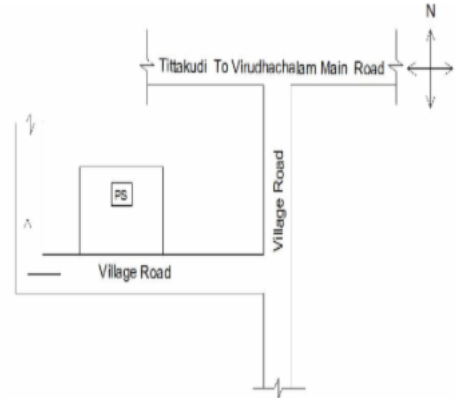

Key MAP View