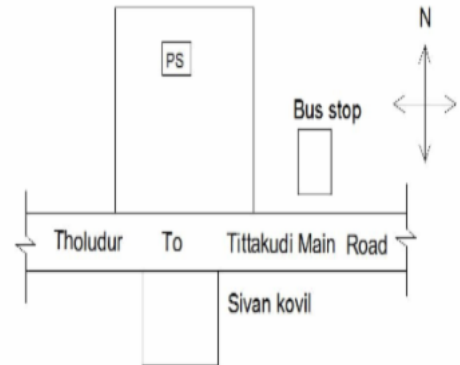

Google Map View

Polling Station Building Front View

Polling Station Front View

Cad View

Scale: 1cm=1m

Minimum Basic Facility(please)	Water	Ramp	Plug Points	Toilet	Healthcare
✓	✓	✓	✓	✓	

Key MAP View

சட்டமன்றத் தொகுதியின் எண் மற்றும் பெயர் : 151-திட்டக்குடி
பிரிவு எண் மற்றும் பெயர் 1-திட்டக்குடி (ந), வார்டு 10, நடுத் தெரு