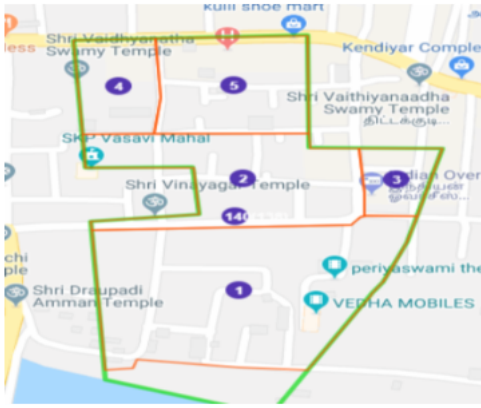

3. வாக்குச் சாவடியின் விவரங்கள்

வாக்குச் சாவடியின் எண் மற்றும் பெயர் : 162 - அரசு ஆண்கள் மேல்நிலைப்பள்ளி, வடக்கு பார்த்த கிழக்கு பகுதி புதிய கட்டிடம், திட்டக்குடி - 606106 வாக்குச் சாவடியின் முகவரி : அரசு ஆண்கள் மேல்நிலைப்பள்ளி, திட்டக்குடி - 606106.	வாக்குச் சாவடியின் வகைப்பாடு (ஆண்/பெண்/பொது)	பொது
	துணை வாக்குச் சாவடிகளின் எண்ணிக்கை :	0

Google Map View

Polling Station Building Front View

Polling Station Front View

Cad View

Scale: 1cm=1m

Minimum Basic Facility(please)	Water	Ramp	Plug Points	Toilet	Healthcare
✓	✓	✓	✓	✓	

Key MAP View

சட்டமன்றத் தொகுதியின் எண் மற்றும் பெயர் : 151-திட்டக்குடி
பிரிவு எண் மற்றும் பெயர் 1-திட்டக்குடி (ந), வார்டு 10, நடுத் தெரு