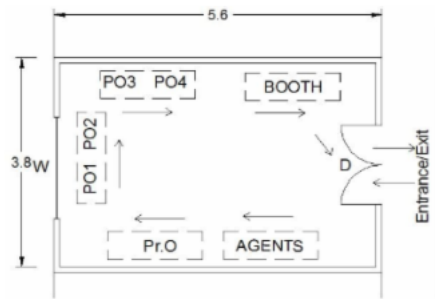

Google Map View

Polling Station Building Front View

Polling Station Front View

Cad View

Scale: 1cm=1m

Minimum Basic Facility(please)	Water	Ramp	Plug Points	Toilet	Healthcare
✓	✓	✓	✓	✓	

Key MAP View

சட்டமன்றத் தொகுதியின் எண் மற்றும் பெயர் : 151-திட்டக்குடி
பிரிவு எண் மற்றும் பெயர் 1-திட்டக்குடி (ந), வார்டு 10, நடுத் தெரு