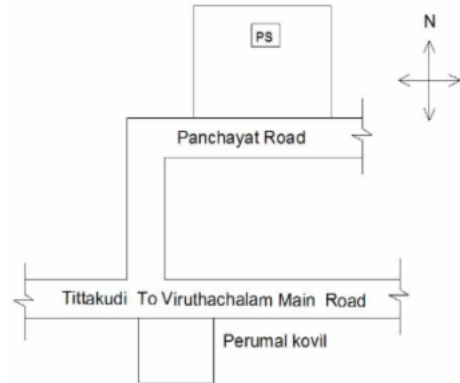

Key MAP View