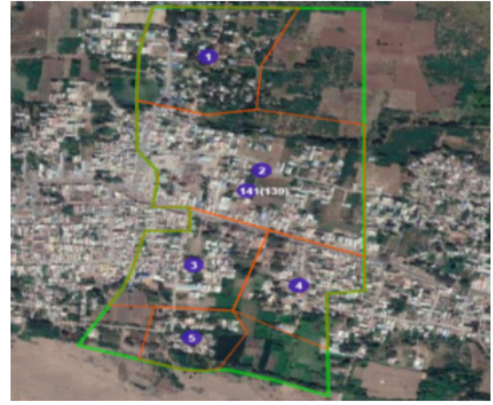

**3. வாக்குச் சாவடியின் விவரங்கள்**

<p><b>வாக்குச் சாவடியின் எண் மற்றும் பெயர் :</b></p> <p>163 - ஊராட்சி ஒன்றிய துவக்கப்பள்ளி, கிழக்கு பார்த்த கட்டிடம் வடக்கு பகுதி ,வதிட்டபுரம்-606106</p> <p><b>வாக்குச் சாவடியின் முகவரி :</b></p> <p>ஊராட்சி ஒன்றியத் தொடக்கப்பள்ளி, வதிஷ்டபுரம் - 606106.</p>	<p><b>வாக்குச் சாவடியின் வகைப்பாடு (ஆண்/பெண்/பொது)</b></p>	<p><b>பொது</b></p>
	<p><b>துணை வாக்குச் சாவடிகளின் எண்ணிக்கை :</b></p>	<p>0</p>

**4. வாக்காளர்களின் எண்ணிக்கை**

தொடங்கும் வரிசை எண்	முடியும் வரிசை எண்.	நிகர வாக்காளர்களின் எண்ணிக்கை			
		ஆண்	பெண்	மூன்றாம் பாலினம்	மொத்தம்
1	1158	558	592	0	1150

கையொப்பம்

Nazri Naksha

Google Map View

Polling Station Building Front View