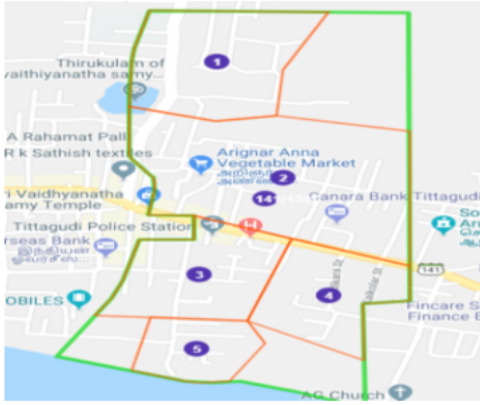

Nazri Naksha