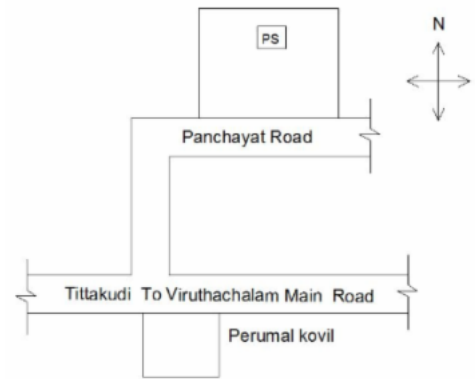

Key MAP View