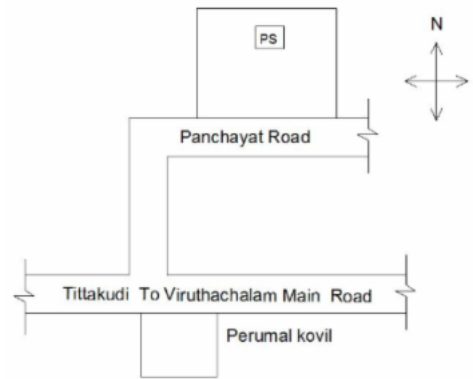

Key MAP View