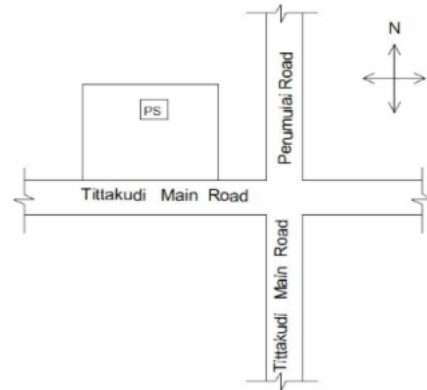

Google Map View

Polling Station Building Front View

Polling Station Front View

Cad View

Key MAP View

சட்டமன்றத் தொகுதியின் எண் மற்றும் பெயர் : 151-திட்டக்குடி
பிரிவு எண் மற்றும் பெயர் 1-திட்டக்குடி (ந), வார்டு 12, ராஜா நகர்