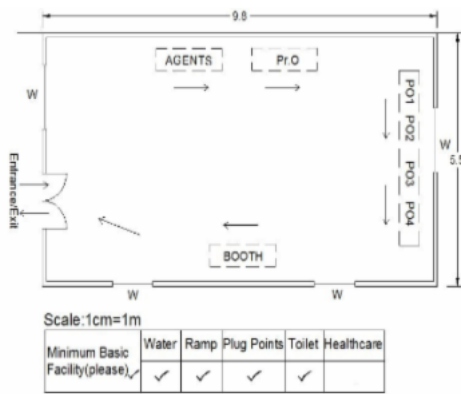

Google Map View

Polling Station Building Front View

Polling Station Front View

Cad View

Key MAP View

சட்டமன்றத் தொகுதியின் எண் மற்றும் பெயர் : 151-திட்டக்குடி
பிரிவு எண் மற்றும் பெயர் 1-திட்டக்குடி (ந), வார்டு 12, ராஜா நகர்