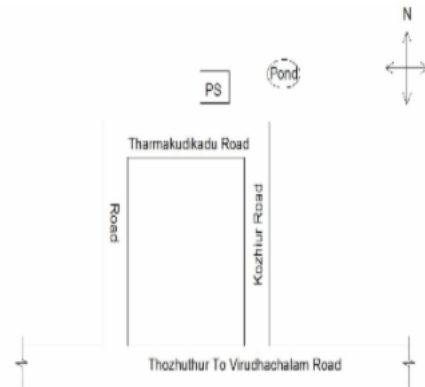

Google Map View

Polling Station Building Front View

Polling Station Front View

Cad View

Key MAP View

1 பெயர் : கதிரவன் தந்தை பெயர்: வேல்முருகன் வீட்டு எண் : 0 வயது : 26 பாலினம் : ஆண் Photo is available	RQA0939280	2 பெயர் : தர்மா தந்தை பெயர்: மணிவாசகம் வீட்டு எண் : 0 வயது : 25 பாலினம் : ஆண் Photo is available	RQA0938852	3 பெயர் : கெங்காசலம் தந்தை பெயர்: துரைசாமி வீட்டு எண் : 1 வயது : 82 பாலினம் : ஆண் Photo is available	RQA1346261
4 பெயர் : சின்னபிள்ளை கணவர் பெயர்: கந்தசாமி வீட்டு எண் : 1 வயது : 55 பாலினம் : பெண் Photo is available	RQA1716927	5 பெயர் : மகாதேவ் தந்தை பெயர்: ரகுநாத சிங் வீட்டு எண் : 1 வயது : 51 பாலினம் : ஆண் Photo is available	RQA0189183	6 பெயர் : செல்வம் தந்தை பெயர்: கெங்காசலம் வீட்டு எண் : 1 வயது : 50 பாலினம் : ஆண் Photo is available	RQA1346287
7 பெயர் : வேல்முருகன் தந்தை பெயர்: தங்கவேல் வீட்டு எண் : 1 வயது : 45 பாலினம் : ஆண் Photo is available	RQA0189167	8 பெயர் : கோமதி கணவர் பெயர்: ராமச்சந்திரன் வீட்டு எண் : 1 வயது : 41 பாலினம் : பெண் Photo is available	RQA0189258	9 பெயர் : சங்கர் தந்தை பெயர்: கந்தசாமி வீட்டு எண் : 1 வயது : 41 பாலினம் : ஆண் Photo is available	RQA1716711
10 பெயர் : ஜோதிவேல் தந்தை பெயர்: சண்முகம் வீட்டு எண் : 1 வயது : 39 பாலினம் : ஆண் Photo is available	RQA0189290	11 பெயர் : விஜய் தந்தை பெயர்: முனுசாமி வீட்டு எண் : 1 வயது : 34 பாலினம் : ஆண் Photo is available	RQA0189175	12 பெயர் : லோகநாதன் தந்தை பெயர்: ரெங்கநாதன் வீட்டு எண் : 1 வயது : 33 பாலினம் : ஆண் Photo is available	RQA0256149
13 பெயர் : சரத்குமார் தந்தை பெயர்: இளங்கோவன் வீட்டு எண் : 1 வயது : 33 பாலினம் : ஆண் Photo is available	RQA0256156	14 பெயர் : மாரிமுத்து தந்தை பெயர்: கொளஞ்சி வீட்டு எண் : 1 வயது : 33 பாலினம் : ஆண் Photo is available	RQA02565836	# 15 பெயர் : பாக்கியலட்சுமி கணவர் பெயர்: வெங்கடேசன் வீட்டு எண் : 13ஏ வயது : 33 பாலினம் : பெண் Photo is available	RQA0256131
16 பெயர் : மகாதேவி கணவர் பெயர்: சரத்குமார் வீட்டு எண் : 1 வயது : 29 பாலினம் : பெண் Photo is available	RQA1963800	17 பெயர் : மணிகண்டன் தந்தை பெயர்: மணிவாசகன் வீட்டு எண் : 1 வயது : 27 பாலினம் : ஆண் Photo is available	RQA1718147	18 பெயர் : நீதீஷராஜ் தந்தை பெயர்: வெங்கடாசலபதி வீட்டு எண் : 01 வயது : 24 பாலினம் : ஆண் Photo is available	RQA1624972
19 பெயர் : மாணிக்கம் க தந்தை பெயர்: கருணாநிதி வீட்டு எண் : 1 வயது : 20 பாலினம் : ஆண் Photo is available	RQA1976166	20 பெயர் : வளர்மதி கணவர் பெயர்: கருப்பையா வீட்டு எண் : 1-1 வயது : 55 பாலினம் : பெண் Photo is available	RQA1346295	21 பெயர் : செந்தாமரை கணவர் பெயர்: செல்வம் வீட்டு எண் : 1-2 வயது : 36 பாலினம் : பெண் Photo is available	RQA0046045
22 பெயர் : பராசக்தி கணவர் பெயர்: தங்கராசு வீட்டு எண் : 2 வயது : 69 பாலினம் : பெண் Photo is available	FFN3040649	23 பெயர் : கௌசல்யா கணவர் பெயர்: வினோத் வீட்டு எண் : 2 வயது : 26 பாலினம் : பெண் Photo is available	RQA1773118	24 பெயர் : சக்திவேல் தந்தை பெயர்: தங்கராசு வீட்டு எண் : 2-22A வயது : 44 பாலினம் : ஆண் Photo is available	FFN1598754
25 பெயர் : சத்யா கணவர் பெயர்: சக்திவேல் வீட்டு எண் : 2A வயது : 34 பாலினம் : பெண் Photo is available	RQA0438036	26 பெயர் : பழனியம்மாள் கணவர் பெயர்: நாராயணசாமி வீட்டு எண் : 3 வயது : 76 பாலினம் : பெண் Photo is available	RQA1346311	27 பெயர் : முத்துசாமி தந்தை பெயர்: நாராயணசாமி வீட்டு எண் : 3 வயது : 56 பாலினம் : ஆண் Photo is available	FFN2252047
28 பெயர் : கிருஷ்ணசாமி தந்தை பெயர்: ராமமூர்த்தி வீட்டு எண் : 3 வயது : 48 பாலினம் : ஆண் Photo is available	FFN1309855	29 பெயர் : நாகராசன் தந்தை பெயர்: குப்புசாமி வீட்டு எண் : 3 வயது : 45 பாலினம் : ஆண் Photo is available	FFN2251213	30 பெயர் : கோமதி தந்தை பெயர்: முத்துசாமி வீட்டு எண் : 3 வயது : 43 பாலினம் : பெண் Photo is available	FFN2252054