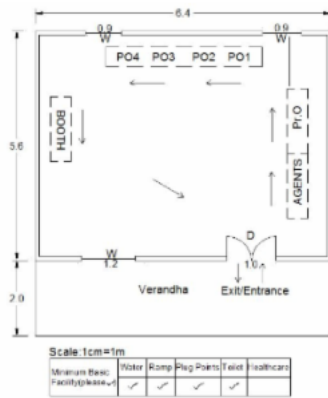

Google Map View

Polling Station Building Front View

Polling Station Front View

Cad View

Key MAP View

1 பெயர் : கதிரவன் தந்தை பெயர்: வேல்முருகன் வீட்டு எண் : 0 வயது : 26 பாலினம் : ஆண் Photo is available	RQA0939280	2 பெயர் : தர்மா தந்தை பெயர்: மணிவாசகம் வீட்டு எண் : 0 வயது : 25 பாலினம் : ஆண் Photo is available	RQA0938852	3 பெயர் : கெங்காசலம் தந்தை பெயர்: துரைசாமி வீட்டு எண் : 1 வயது : 82 பாலினம் : ஆண் Photo is available	RQA1346261
4 பெயர் : சின்னபிள்ளை கணவர் பெயர்: கந்தசாமி வீட்டு எண் : 1 வயது : 55 பாலினம் : பெண் Photo is available	RQA1716927	5 பெயர் : மகாதேவ் தந்தை பெயர்: ரகுநாத சிங் வீட்டு எண் : 1 வயது : 51 பாலினம் : ஆண் Photo is available	RQA0189183	6 பெயர் : செல்வம் தந்தை பெயர்: கெங்காசலம் வீட்டு எண் : 1 வயது : 50 பாலினம் : ஆண் Photo is available	RQA1346287
7 பெயர் : வேல்முருகன் தந்தை பெயர்: தங்கவேல் வீட்டு எண் : 1 வயது : 45 பாலினம் : ஆண் Photo is available	RQA0189167	8 பெயர் : கோமதி கணவர் பெயர்: ராமச்சந்திரன் வீட்டு எண் : 1 வயது : 41 பாலினம் : பெண் Photo is available	RQA0189258	9 பெயர் : சங்கர் தந்தை பெயர்: கந்தசாமி வீட்டு எண் : 1 வயது : 41 பாலினம் : ஆண் Photo is available	RQA1716711
10 பெயர் : ஜோதிவேல் தந்தை பெயர்: சண்முகம் வீட்டு எண் : 1 வயது : 39 பாலினம் : ஆண் Photo is available	RQA0189290	11 பெயர் : விஜய் தந்தை பெயர்: முனுசாமி வீட்டு எண் : 1 வயது : 34 பாலினம் : ஆண் Photo is available	RQA0189175	12 பெயர் : லோகநாதன் தந்தை பெயர்: ரெங்கநாதன் வீட்டு எண் : 1 வயது : 33 பாலினம் : ஆண் Photo is available	RQA0256149
13 பெயர் : சரத்குமார் தந்தை பெயர்: இளங்கோவன் வீட்டு எண் : 1 வயது : 33 பாலினம் : ஆண் Photo is available	RQA0256156	14 பெயர் : மாரிமுத்து தந்தை பெயர்: கொளஞ்சி வீட்டு எண் : 1 வயது : 33 பாலினம் : ஆண் Photo is available	RQA02565836	# 15 பெயர் : பாக்கியலட்சுமி கணவர் பெயர்: வெங்கடேசன் வீட்டு எண் : 13ஏ வயது : 33 பாலினம் : பெண் Photo is available	RQA0256131
16 பெயர் : மகாதேவி கணவர் பெயர்: சரத்குமார் வீட்டு எண் : 1 வயது : 29 பாலினம் : பெண் Photo is available	RQA1963800	17 பெயர் : மணிகண்டன் தந்தை பெயர்: மணிவாசகன் வீட்டு எண் : 1 வயது : 27 பாலினம் : ஆண் Photo is available	RQA1718147	18 பெயர் : நீதீஷராஜ் தந்தை பெயர்: வெங்கடாசலபதி வீட்டு எண் : 01 வயது : 24 பாலினம் : ஆண் Photo is available	RQA1624972
19 பெயர் : மாணிக்கம் க தந்தை பெயர்: கருணாநிதி வீட்டு எண் : 1 வயது : 20 பாலினம் : ஆண் Photo is available	RQA1976166	20 பெயர் : வளர்மதி கணவர் பெயர்: கருப்பையா வீட்டு எண் : 1-1 வயது : 55 பாலினம் : பெண் Photo is available	RQA1346295	21 பெயர் : செந்தாமரை கணவர் பெயர்: செல்வம் வீட்டு எண் : 1-2 வயது : 36 பாலினம் : பெண் Photo is available	RQA0046045
22 பெயர் : பராசக்தி கணவர் பெயர்: தங்கராசு வீட்டு எண் : 2 வயது : 69 பாலினம் : பெண் Photo is available	FFN3040649	23 பெயர் : கௌசல்யா கணவர் பெயர்: வினோத் வீட்டு எண் : 2 வயது : 26 பாலினம் : பெண் Photo is available	RQA1773118	24 பெயர் : சக்திவேல் தந்தை பெயர்: தங்கராசு வீட்டு எண் : 2-22A வயது : 44 பாலினம் : ஆண் Photo is available	FFN1598754
25 பெயர் : சத்யா கணவர் பெயர்: சக்திவேல் வீட்டு எண் : 2A வயது : 34 பாலினம் : பெண் Photo is available	RQA0438036	26 பெயர் : பழனியம்மாள் கணவர் பெயர்: நாராயணசாமி வீட்டு எண் : 3 வயது : 76 பாலினம் : பெண் Photo is available	RQA1346311	27 பெயர் : முத்துசாமி தந்தை பெயர்: நாராயணசாமி வீட்டு எண் : 3 வயது : 56 பாலினம் : ஆண் Photo is available	FFN2252047
28 பெயர் : கிருஷ்ணசாமி தந்தை பெயர்: ராமமூர்த்தி வீட்டு எண் : 3 வயது : 48 பாலினம் : ஆண் Photo is available	FFN1309855	29 பெயர் : நாகராசன் தந்தை பெயர்: குப்புசாமி வீட்டு எண் : 3 வயது : 45 பாலினம் : ஆண் Photo is available	FFN2251213	30 பெயர் : கோமதி தந்தை பெயர்: முத்துசாமி வீட்டு எண் : 3 வயது : 43 பாலினம் : பெண் Photo is available	FFN2252054