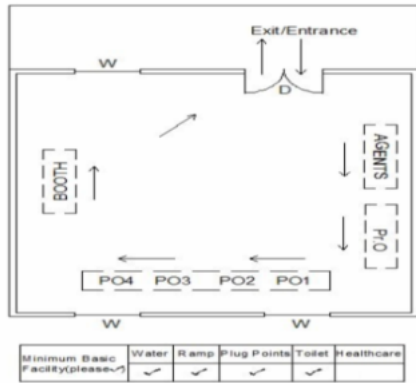

வாக்காளர் பதிவு அலுவலரின்  
கையொப்பம்

Nazri Naksha

Google Map View

Polling Station Building Front View

Polling Station Front View

Cad View

Key MAP View

|   |            |  |            |  |            |
|---|------------|--|------------|--|------------|
| 1<br>பெயர் : சின்னப்பிள்ளை<br>கணவர் பெயர்: கலியன்<br>வீட்டு எண் : 1<br>வயது : 63 பாலினம் : பெண்<br>Photo is available       | RQA0304964 | 2<br>பெயர் : சுப்பிரமணியன்<br>தந்தை பெயர்: கலியபெருமாள்<br>வீட்டு எண் : 1<br>வயது : 60 பாலினம் : ஆண்<br>Photo is available   | RQA0304931 | 3<br>பெயர் : எசோதா<br>தந்தை பெயர்: சுப்பிரமணி<br>வீட்டு எண் : 1<br>வயது : 54 பாலினம் : ஆண்<br>Photo is available               | RQA0304949 |
| 4<br>பெயர் : முருகேசன்<br>தந்தை பெயர்: கலியன்<br>வீட்டு எண் : 1<br>வயது : 53 பாலினம் : ஆண்<br>Photo is available            | RQA0304865 | 5<br>பெயர் : மலர்<br>தந்தை பெயர்: ராமு<br>வீட்டு எண் : 1<br>வயது : 47 பாலினம் : பெண்<br>Photo is available                   | RQA0389759 | 6<br>பெயர் : கவிதா<br>கணவர் பெயர்: மாரிமுத்து<br>வீட்டு எண் : 1<br>வயது : 38 பாலினம் : பெண்<br>Photo is available              | RQA0389775 |
| 7<br>பெயர் : இளவரசி<br>கணவர் பெயர்: பாண்டியன்<br>வீட்டு எண் : 1<br>வயது : 34 பாலினம் : பெண்<br>Photo is available           | RQA0389817 | 8<br>பெயர் : தர்மசீலன்<br>தந்தை பெயர்: குணசேகரன்<br>வீட்டு எண் : 1<br>வயது : 33 பாலினம் : ஆண்<br>Photo is available          | RQA0304873 | 9<br>பெயர் : சீனிவாசன்<br>தந்தை பெயர்: செங்கமலம்<br>வீட்டு எண் : 1<br>வயது : 32 பாலினம் : ஆண்<br>Photo is available            | RQA0304766 |
| 10<br>பெயர் : புனிதவள்ளி<br>கணவர் பெயர்: ஞானபிரகாசம்<br>வீட்டு எண் : 1<br>வயது : 32 பாலினம் : பெண்<br>Photo is available    | RQA0304915 | 11<br>பெயர் : வெங்கடேசன்<br>தந்தை பெயர்: அய்யாசாமி<br>வீட்டு எண் : 1<br>வயது : 32 பாலினம் : ஆண்<br>Photo is available        | RQA0304857 | 12<br>பெயர் : கார்த்திக்<br>தந்தை பெயர்: சுப்பிரமணி<br>வீட்டு எண் : 1<br>வயது : 32 பாலினம் : ஆண்<br>Photo is available         | RQA0304956 |
| 13<br>பெயர் : முத்துவேல்<br>தந்தை பெயர்: பெரியசாமி<br>வீட்டு எண் : 1<br>வயது : 32 பாலினம் : ஆண்<br>Photo is available       | RQA0305151 | 14<br>பெயர் : தனுஷ்கோடி<br>கணவர் பெயர்: சுரேஷ்<br>வீட்டு எண் : 1<br>வயது : 31 பாலினம் : பெண்<br>Photo is available           | RQA0389692 | 15<br>பெயர் : ஜெயந்தி<br>கணவர் பெயர்: மணிகண்டன்<br>வீட்டு எண் : 1<br>வயது : 30 பாலினம் : பெண்<br>Photo is available            | RQA0673814 |
| 16<br>பெயர் : அங்கம்மாள்<br>கணவர் பெயர்: கொளஞ்சி<br>வீட்டு எண் : 1-2<br>வயது : 31 பாலினம் : பெண்<br>Photo is available      | RQA0647966 | 17<br>பெயர் : ரஞ்சிதா<br>கணவர் பெயர்: சத்தியமூர்த்தி<br>வீட்டு எண் : 1-10b<br>வயது : 30 பாலினம் : பெண்<br>Photo is available | RQA0673657 | 18<br>பெயர் : நாகம்மாள்<br>கணவர் பெயர்: ஆனந்தவேலு<br>வீட்டு எண் : 1-11<br>வயது : 32 பாலினம் : பெண்<br>Photo is available       | RQA0647875 |
| 19<br>பெயர் : பிரியங்கா<br>கணவர் பெயர்: சரவணன்<br>வீட்டு எண் : 1-12<br>வயது : 33 பாலினம் : பெண்<br>Photo is available       | RQA0389510 | 20<br>பெயர் : புஷ்பா<br>கணவர் பெயர்: செல்வகுமார்<br>வீட்டு எண் : 1/12<br>வயது : 33 பாலினம் : பெண்<br>Photo is available      | RQA1740067 | 21<br>பெயர் : கௌதமி<br>தந்தை பெயர்: ராமசாமி<br>வீட்டு எண் : 1-13<br>வயது : 34 பாலினம் : பெண்<br>Photo is available             | RQA0647891 |
| 22<br>பெயர் : ரெங்கநாதன்<br>தந்தை பெயர்: செல்வராசு<br>வீட்டு எண் : 1-18<br>வயது : 33 பாலினம் : ஆண்<br>Photo is available    | RQA0389593 | 23<br>பெயர் : சௌந்தர்யா<br>கணவர் பெயர்: வேல்முருகன்<br>வீட்டு எண் : 1-21<br>வயது : 29 பாலினம் : பெண்<br>Photo is available   | RQA0673855 | 24<br>பெயர் : அம்மாக்கண்ணு<br>கணவர் பெயர்: சுப்ரமணியன்<br>வீட்டு எண் : 1-22a<br>வயது : 30 பாலினம் : பெண்<br>Photo is available | RQA0673715 |
| 25<br>பெயர் : ரதீஸ்குமார்<br>தந்தை பெயர்: கோபாலகண்ணன்<br>வீட்டு எண் : 1-23<br>வயது : 28 பாலினம் : ஆண்<br>Photo is available | RQA0673772 | 26<br>பெயர் : ஜெயராஜ்<br>தந்தை பெயர்: ஏழுமலை<br>வீட்டு எண் : 1-23B<br>வயது : 28 பாலினம் : ஆண்<br>Photo is available          | RQA0727321 | 27<br>பெயர் : சரண்யா<br>கணவர் பெயர்: ரவிக்குமார்<br>வீட்டு எண் : 1/24<br>வயது : 31 பாலினம் : பெண்<br>Photo is available        | RQA1850924 |
| 28<br>பெயர் : சரவணன்<br>தந்தை பெயர்: தர்மலிங்கம்<br>வீட்டு எண் : 1-25<br>வயது : 30 பாலினம் : ஆண்<br>Photo is available      | RQA0488353 | 29<br>பெயர் : சின்னம்மாள்<br>கணவர் பெயர்: வெங்கடேசன்<br>வீட்டு எண் : 1-27<br>வயது : 34 பாலினம் : பெண்<br>Photo is available  | RQA0389528 | 30<br>பெயர் : அருள்பாண்டியன்<br>தந்தை பெயர்: பழனிசாமி<br>வீட்டு எண் : 1-28<br>வயது : 29 பாலினம் : ஆண்<br>Photo is available    | RQA0591685 |