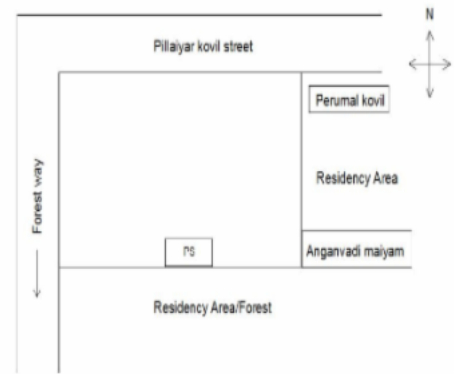

வாக்காளர் பதிவு அலுவலரின்  
கையொப்பம்

Nazri Naksha

Google Map View

Polling Station Building Front View

Polling Station Front View

Cad View

Key MAP View

|   |            |  |            |  |            |
|---|------------|--|------------|--|------------|
| 1<br>பெயர் : சின்னப்பிள்ளை<br>கணவர் பெயர்: கலியன்<br>வீட்டு எண் : 1<br>வயது : 63 பாலினம் : பெண்<br>Photo is available       | RQA0304964 | 2<br>பெயர் : சுப்பிரமணியன்<br>தந்தை பெயர்: கலியபெருமாள்<br>வீட்டு எண் : 1<br>வயது : 60 பாலினம் : ஆண்<br>Photo is available   | RQA0304931 | 3<br>பெயர் : எசோதா<br>தந்தை பெயர்: சுப்பிரமணி<br>வீட்டு எண் : 1<br>வயது : 54 பாலினம் : ஆண்<br>Photo is available               | RQA0304949 |
| 4<br>பெயர் : முருகேசன்<br>தந்தை பெயர்: கலியன்<br>வீட்டு எண் : 1<br>வயது : 53 பாலினம் : ஆண்<br>Photo is available            | RQA0304865 | 5<br>பெயர் : மலர்<br>தந்தை பெயர்: ராமு<br>வீட்டு எண் : 1<br>வயது : 47 பாலினம் : பெண்<br>Photo is available                   | RQA0389759 | 6<br>பெயர் : கவிதா<br>கணவர் பெயர்: மாரிமுத்து<br>வீட்டு எண் : 1<br>வயது : 38 பாலினம் : பெண்<br>Photo is available              | RQA0389775 |
| 7<br>பெயர் : இளவரசி<br>கணவர் பெயர்: பாண்டியன்<br>வீட்டு எண் : 1<br>வயது : 34 பாலினம் : பெண்<br>Photo is available           | RQA0389817 | 8<br>பெயர் : தர்மசீலன்<br>தந்தை பெயர்: குணசேகரன்<br>வீட்டு எண் : 1<br>வயது : 33 பாலினம் : ஆண்<br>Photo is available          | RQA0304873 | 9<br>பெயர் : சீனிவாசன்<br>தந்தை பெயர்: செங்கமலம்<br>வீட்டு எண் : 1<br>வயது : 32 பாலினம் : ஆண்<br>Photo is available            | RQA0304766 |
| 10<br>பெயர் : புனிதவள்ளி<br>கணவர் பெயர்: ஞானபிரகாசம்<br>வீட்டு எண் : 1<br>வயது : 32 பாலினம் : பெண்<br>Photo is available    | RQA0304915 | 11<br>பெயர் : வெங்கடேசன்<br>தந்தை பெயர்: அய்யாசாமி<br>வீட்டு எண் : 1<br>வயது : 32 பாலினம் : ஆண்<br>Photo is available        | RQA0304857 | 12<br>பெயர் : கார்த்திக்<br>தந்தை பெயர்: சுப்பிரமணி<br>வீட்டு எண் : 1<br>வயது : 32 பாலினம் : ஆண்<br>Photo is available         | RQA0304956 |
| 13<br>பெயர் : முத்துவேல்<br>தந்தை பெயர்: பெரியசாமி<br>வீட்டு எண் : 1<br>வயது : 32 பாலினம் : ஆண்<br>Photo is available       | RQA0305151 | 14<br>பெயர் : தனுஷ்கோடி<br>கணவர் பெயர்: சுரேஷ்<br>வீட்டு எண் : 1<br>வயது : 31 பாலினம் : பெண்<br>Photo is available           | RQA0389692 | 15<br>பெயர் : ஜெயந்தி<br>கணவர் பெயர்: மணிகண்டன்<br>வீட்டு எண் : 1<br>வயது : 30 பாலினம் : பெண்<br>Photo is available            | RQA0673814 |
| 16<br>பெயர் : அங்கம்மாள்<br>கணவர் பெயர்: கொளஞ்சி<br>வீட்டு எண் : 1-2<br>வயது : 31 பாலினம் : பெண்<br>Photo is available      | RQA0647966 | 17<br>பெயர் : ரஞ்சிதா<br>கணவர் பெயர்: சத்தியமூர்த்தி<br>வீட்டு எண் : 1-10b<br>வயது : 30 பாலினம் : பெண்<br>Photo is available | RQA0673657 | 18<br>பெயர் : நாகம்மாள்<br>கணவர் பெயர்: ஆனந்தவேலு<br>வீட்டு எண் : 1-11<br>வயது : 32 பாலினம் : பெண்<br>Photo is available       | RQA0647875 |
| 19<br>பெயர் : பிரியங்கா<br>கணவர் பெயர்: சரவணன்<br>வீட்டு எண் : 1-12<br>வயது : 33 பாலினம் : பெண்<br>Photo is available       | RQA0389510 | 20<br>பெயர் : புஷ்பா<br>கணவர் பெயர்: செல்வகுமார்<br>வீட்டு எண் : 1/12<br>வயது : 33 பாலினம் : பெண்<br>Photo is available      | RQA1740067 | 21<br>பெயர் : கௌதமி<br>தந்தை பெயர்: ராமசாமி<br>வீட்டு எண் : 1-13<br>வயது : 34 பாலினம் : பெண்<br>Photo is available             | RQA0647891 |
| 22<br>பெயர் : ரெங்கநாதன்<br>தந்தை பெயர்: செல்வராசு<br>வீட்டு எண் : 1-18<br>வயது : 33 பாலினம் : ஆண்<br>Photo is available    | RQA0389593 | 23<br>பெயர் : சௌந்தர்யா<br>கணவர் பெயர்: வேல்முருகன்<br>வீட்டு எண் : 1-21<br>வயது : 29 பாலினம் : பெண்<br>Photo is available   | RQA0673855 | 24<br>பெயர் : அம்மாக்கண்ணு<br>கணவர் பெயர்: சுப்ரமணியன்<br>வீட்டு எண் : 1-22a<br>வயது : 30 பாலினம் : பெண்<br>Photo is available | RQA0673715 |
| 25<br>பெயர் : ரதீஸ்குமார்<br>தந்தை பெயர்: கோபாலகண்ணன்<br>வீட்டு எண் : 1-23<br>வயது : 28 பாலினம் : ஆண்<br>Photo is available | RQA0673772 | 26<br>பெயர் : ஜெயராஜ்<br>தந்தை பெயர்: ஏழுமலை<br>வீட்டு எண் : 1-23B<br>வயது : 28 பாலினம் : ஆண்<br>Photo is available          | RQA0727321 | 27<br>பெயர் : சரண்யா<br>கணவர் பெயர்: ரவிக்குமார்<br>வீட்டு எண் : 1/24<br>வயது : 31 பாலினம் : பெண்<br>Photo is available        | RQA1850924 |
| 28<br>பெயர் : சரவணன்<br>தந்தை பெயர்: தர்மலிங்கம்<br>வீட்டு எண் : 1-25<br>வயது : 30 பாலினம் : ஆண்<br>Photo is available      | RQA0488353 | 29<br>பெயர் : சின்னம்மாள்<br>கணவர் பெயர்: வெங்கடேசன்<br>வீட்டு எண் : 1-27<br>வயது : 34 பாலினம் : பெண்<br>Photo is available  | RQA0389528 | 30<br>பெயர் : அருள்பாண்டியன்<br>தந்தை பெயர்: பழனிசாமி<br>வீட்டு எண் : 1-28<br>வயது : 29 பாலினம் : ஆண்<br>Photo is available    | RQA0591685 |