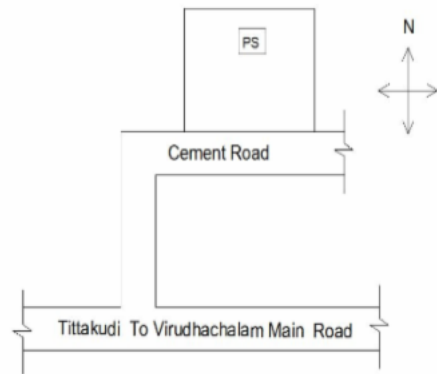

Key MAP View