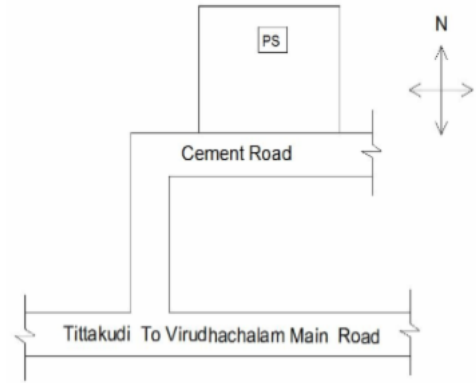

Key MAP View