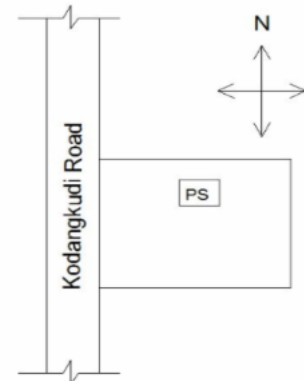

Google Map View

Polling Station Building Front View

Polling Station Front View

Cad View

Scale: 1cm=1m

Minimum Basic Facility(please)	Water	Ramp	Plug Points	Toilet	Healthcare
	✓	✓	✓	✓	

Key MAP View

சட்டமன்றத் தொகுதியின் எண் மற்றும் பெயர் : 151-திட்டக்குடி பிரிவு எண் மற்றும் பெயர் 1-கோடங்குடி (வ.கி) மற்றும் (ஊ), நடு தெரு