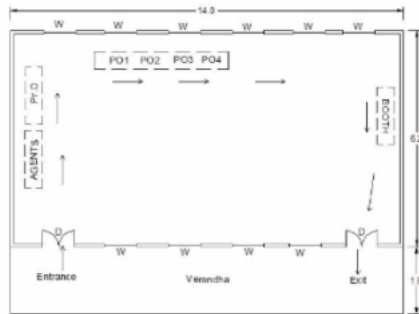

Google Map View

Polling Station Building Front View

Polling Station Front View

Cad View

Scale: 1cm=1m

Minimum Basic Facility(please)	Water	Ramp	Plug Points	Toilet	Healthcare
	✓	✓	✓	✓	

Key MAP View

சட்டமன்றத் தொகுதியின் எண் மற்றும் பெயர் : 151-திட்டக்குடி பிரிவு எண் மற்றும் பெயர் 1-கோடங்குடி (வ.கி) மற்றும் (ஊ), நடு தெரு