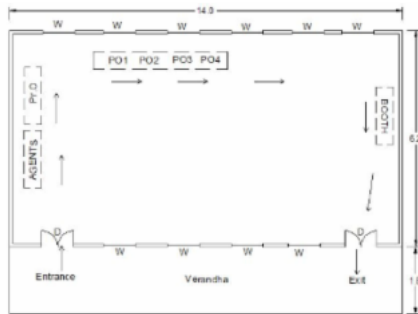

Google Map View

Polling Station Building Front View

Polling Station Front View

Cad View

Scale: 1cm=1m

Minimum Basic Facility(please)	Water	Ramp	Plug Points	Toilet	Healthcare
	✓	✓	✓	✓	

Key MAP View

1 பெயர் : வானவன் தந்தை பெயர்: முருகன் வீட்டு எண் : 1-169 வயது : 27 பாலினம் : ஆண் Photo is available	RQA0789776	2 பெயர் : அருண்ராஜா தந்தை பெயர்: நல்லமுத்து வீட்டு எண் : 1e வயது : 32 பாலினம் : ஆண் Photo is available	RQA0351825	3 பெயர் : விக்னேஸ்வரி தந்தை பெயர்: கேசவன் வீட்டு எண் : 2-13 வயது : 29 பாலினம் : பெண் Photo is available	RQA0718411
4 பெயர் : நீதிதாஸன் தந்தை பெயர்: பெரியசாமி வீட்டு எண் : 2-59 வயது : 29 பாலினம் : ஆண் Photo is available	RQA0718122	5 பெயர் : நீதிமன்னன் தந்தை பெயர்: பெரியசாமி வீட்டு எண் : 2-59 வயது : 28 பாலினம் : ஆண் Photo is available	RQA0718262	6 பெயர் : சரத்குமார் தந்தை பெயர்: நல்லதம்பி வீட்டு எண் : 2/117 வயது : 26 பாலினம் : ஆண் Photo is available	RQA1646512
7 பெயர் : பிரியங்கா தந்தை பெயர்: இளவரசன் வீட்டு எண் : 2/140 வயது : 26 பாலினம் : பெண் Photo is available	RQA0850917	8 பெயர் : கிருஷ்ணமூர்த்தி தந்தை பெயர்: செல்வராசு வீட்டு எண் : 10B வயது : 35 பாலினம் : ஆண் Photo is available	RQA0470682	9 பெயர் : செந்தமிழ் வளவன் தந்தை பெயர்: இளவரசன் வீட்டு எண் : 25 வயது : 25 பாலினம் : ஆண் Photo is available	RQA1628700
10 பெயர் : விக்ரமன் தந்தை பெயர்: சக்திவேல் வீட்டு எண் : 31/2 வயது : 25 பாலினம் : ஆண் Photo is available	RQA0917203	11 பெயர் : அனந்தநாராயணன் தந்தை பெயர்: பூமாலை வீட்டு எண் : 40ஏ வயது : 25 பாலினம் : ஆண் Photo is available	RQA0877043	12 பெயர் : தமிழரசி கணவர் பெயர்: செந்தில் வீட்டு எண் : 43-2 வயது : 40 பாலினம் : பெண் Photo is available	RQA1629062
13 பெயர் : தமிழ்வேல் தந்தை பெயர்: சுப்ரமணியன் வீட்டு எண் : 45B வயது : 28 பாலினம் : ஆண் Photo is available	RQA0718304	14 பெயர் : வெள்ளிகண்ணன் தந்தை பெயர்: திருஞானம் வீட்டு எண் : 45/பீ வயது : 25 பாலினம் : ஆண் Photo is available	RQA0904599	15 பெயர் : சிரஞ்சீவி தந்தை பெயர்: பரீதர் வீட்டு எண் : 47 வயது : 25 பாலினம் : ஆண் Photo is available	RQA0917211
16 பெயர் : இந்துமதி கணவர் பெயர்: மாயவன் வீட்டு எண் : 55 வயது : 29 பாலினம் : பெண் Photo is available	RQA1622364	17 பெயர் : பரத தந்தை பெயர்: வைத்திலிங்கம் வீட்டு எண் : 62 வயது : 25 பாலினம் : ஆண் Photo is available	RQA0917195	18 பெயர் : ரேவதி தந்தை பெயர்: தங்கவேல் வீட்டு எண் : 64 வயது : 34 பாலினம் : பெண் Photo is available	RQA0618033
19 பெயர் : மகாராஜா தந்தை பெயர்: சங்கர் வீட்டு எண் : 66டி வயது : 40 பாலினம் : ஆண் Photo is available	RQA1890995	20 பெயர் : தவமணி தந்தை பெயர்: தங்கமணி வீட்டு எண் : 66D வயது : 35 பாலினம் : பெண் Photo is available	RQA0383869	# 21 பெயர் : ரோஸ்பாண்டியன் த தந்தை பெயர்: தங்கமணி வீட்டு எண் : 66D வயது : 32 பாலினம் : ஆண் Photo is available	RQA0383877
22 பெயர் : ஜெயசீவி தந்தை பெயர்: தங்கமணி வீட்டு எண் : 66D வயது : 29 பாலினம் : பெண் Photo is available	RQA0823922	23 பெயர் : மணிமொழி கணவர் பெயர்: இளங்கோவன் வீட்டு எண் : 67 வயது : 34 பாலினம் : பெண் Photo is available	RQA1730456	24 பெயர் : ஞானசிகாமணி தந்தை பெயர்: ரத்தினம் வீட்டு எண் : 69 வயது : 42 பாலினம் : ஆண் Photo is available	RQA0284190
# 25 பெயர் : ஜெயா தேசிங்குராஜன் தந்தை பெயர்: தேசிங்குராஜன் வீட்டு எண் : 72 வயது : 33 பாலினம் : பெண் Photo is available	RQA0952275	26 பெயர் : சுதா வெட்சுமணன் கணவர் பெயர்: லட்சுமணன் வீட்டு எண் : 74 (2) வயது : 35 பாலினம் : பெண் Photo is available	RQA0047142	27 பெயர் : செல்வகணபதி தந்தை பெயர்: செல்வராசு வீட்டு எண் : 85 வயது : 24 பாலினம் : ஆண் Photo is available	RQA1730878
28 பெயர் : ரஞ்சிதா கணவர் பெயர்: பாலசந்திரன் வீட்டு எண் : 90/1 வயது : 26 பாலினம் : பெண் Photo is available	RQA1751759	29 பெயர் : சுகன்யா தந்தை பெயர்: நீதிதாஸ் வீட்டு எண் : 90/1 வயது : 25 பாலினம் : பெண் Photo is available	RQA1752070	30 பெயர் : விக்னேஷ் தந்தை பெயர்: முத்துசாமி வீட்டு எண் : 92 வயது : 25 பாலினம் : ஆண் Photo is available	RQA0944215