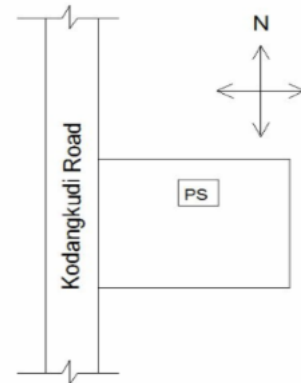

Key MAP View