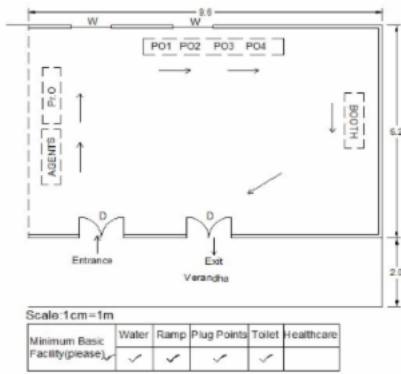

Google Map View

Polling Station Building Front View

Polling Station Front View

Cad View

Key MAP View

1 பெயர் : மருதை தந்தை பெயர் : அங்கமுத்து வீட்டு எண் : 1 வயது : 60 பாலினம் : ஆண் Photo is available	RQA1712868	2 பெயர் : செந்தமிழ்செல்வி கணவர் பெயர் : பழனிவேல் வீட்டு எண் : 1/118 வயது : 24 பாலினம் : பெண் Photo is available	RQA1601699	3 பெயர் : சுந்தர் தந்தை பெயர் : சுப்ரமணியன் வீட்டு எண் : 3-4 வயது : 33 பாலினம் : ஆண் Photo is available	RQA0441162
4 பெயர் : அஜீத் தந்தை பெயர் : கருணாநிதி வீட்டு எண் : 3/4 வயது : 26 பாலினம் : ஆண் Photo is available	RQA0894717	5 பெயர் : கலைச்செல்வன் தந்தை பெயர் : சங்கர் வீட்டு எண் : 3-50A வயது : 39 பாலினம் : ஆண் Photo is available	RQA0353060	6 பெயர் : ஜெயராமன் தந்தை பெயர் : பூமாலை வீட்டு எண் : 3-55 வயது : 54 பாலினம் : ஆண் Photo is available	RQA0533364
7 பெயர் : பரத் தந்தை பெயர் : பாலகிருஷ்ணன் வீட்டு எண் : 3/59 வயது : 24 பாலினம் : ஆண் Photo is available	RQA1656396	8 பெயர் : முருகேசன் தந்தை பெயர் : பாலகிருஷ்ணன் வீட்டு எண் : 3-84 வயது : 49 பாலினம் : ஆண் Photo is available	FFN1495407	9 பெயர் : சங்கீதா கணவர் பெயர் : கருப்புசாமி வீட்டு எண் : 3-96 வயது : 44 பாலினம் : பெண் Photo is available	RQA0353144
10 பெயர் : சுந்தர் தந்தை பெயர் : முத்துவேல் வீட்டு எண் : 3-99E வயது : 32 பாலினம் : ஆண் Photo is available	RQA0441139	11 பெயர் : இளவரசி தந்தை பெயர் : செல்வநாராயணன் வீட்டு எண் : 3/99ஈ வயது : 25 பாலினம் : பெண் Photo is available	RQA1621762	12 பெயர் : இளவரசி கணவர் பெயர் : சுந்தர் வீட்டு எண் : 3/99ஈ வயது : 24 பாலினம் : பெண் Photo is available	RQA1845585
13 பெயர் : வினோத் தந்தை பெயர் : கொளஞ்சிநாதன் வீட்டு எண் : 3-137 வயது : 32 பாலினம் : ஆண் Photo is available	RQA0352948	14 பெயர் : சுகன்யா தந்தை பெயர் : பரமசிவம் வீட்டு எண் : 3/507 வயது : 31 பாலினம் : பெண் Photo is available	RQA1625896	15 பெயர் : கவியரசன் தந்தை பெயர் : பெருமாள் வீட்டு எண் : 4-8 வயது : 56 பாலினம் : ஆண் Photo is available	RQA0352971
# 16 பெயர் : கபிலன் தந்தை பெயர் : கவியரசன் வீட்டு எண் : 4-8 வயது : 33 பாலினம் : ஆண் Photo is available	RQA0352930	17 பெயர் : சசிகலா கபிலன் கணவர் பெயர் : கபிலன் வீட்டு எண் : 4/8அ வயது : 33 பாலினம் : பெண் Photo is available	RQA1921436	18 பெயர் : விஜயகுமார் சேகர் தாயின் பெயர் : சித்ரா வீட்டு எண் : 4/203 வயது : 24 பாலினம் : ஆண் Photo is available	RQA1615087
19 பெயர் : அரியபுத்திரன் தந்தை பெயர் : நடராசன் வீட்டு எண் : 11 வயது : 72 பாலினம் : ஆண் Photo is available	RQA0135467	20 பெயர் : மணிக் கொடி கணவர் பெயர் : சுப்ரமணியன் வீட்டு எண் : 11 வயது : 71 பாலினம் : பெண் Photo is available	RQA0135400	21 பெயர் : பாணுமதி கணவர் பெயர் : கோவிந்தன் வீட்டு எண் : 11 வயது : 65 பாலினம் : பெண் Photo is available	RQA0135434
22 பெயர் : நடராஜ் தந்தை பெயர் : அரியபுத்திரன் வீட்டு எண் : 11 வயது : 40 பாலினம் : ஆண் Photo is available	RQA0135426	23 பெயர் : அனுஜா கணவர் பெயர் : நடராஜ் வீட்டு எண் : 11 வயது : 32 பாலினம் : பெண் Photo is available	RQA0533059	24 பெயர் : கருப்பையா தந்தை பெயர் : பெரியசாமி வீட்டு எண் : 22 வயது : 62 பாலினம் : ஆண் Photo is available	RQA1566173
25 பெயர் : ராகுல் தந்தை பெயர் : ரவி வீட்டு எண் : 31ஏ/3 வயது : 26 பாலினம் : ஆண் Photo is available	RQA1597020	26 பெயர் : சுகா கணவர் பெயர் : ராஜேஷ் வீட்டு எண் : 33 வயது : 40 பாலினம் : பெண் Photo is available	RQA0284463	27 பெயர் : கணேசன் தந்தை பெயர் : நல்லமுத்து வீட்டு எண் : 34 வயது : 67 பாலினம் : ஆண் Photo is available	RQA1564574
28 பெயர் : சித்ரா கணவர் பெயர் : சுப்ரமணியன் வீட்டு எண் : 34 வயது : 59 பாலினம் : பெண் Photo is available	FFN1318591	29 பெயர் : தேவதாஸ் தந்தை பெயர் : மாணிக்கம் வீட்டு எண் : 39-3 வயது : 63 பாலினம் : ஆண் Photo is available	RQA1564582	30 பெயர் : நந்தினி கணவர் பெயர் : பிரபு வீட்டு எண் : 39/3 வயது : 26 பாலினம் : பெண் Photo is available	RQA1666940