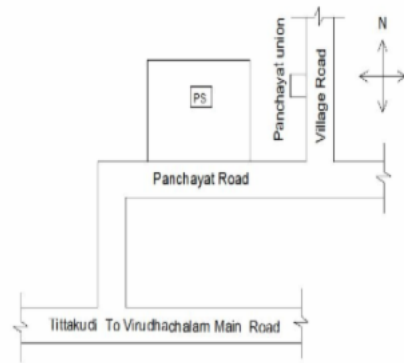

Key MAP View