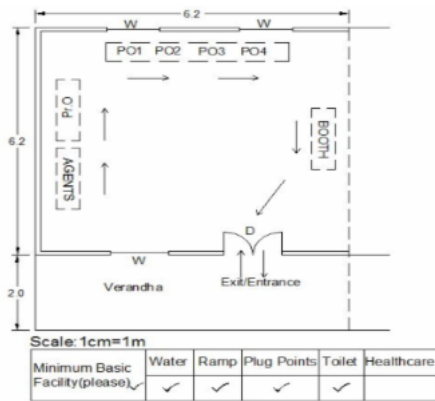

Google Map View

Polling Station Building Front View

Polling Station Front View

Cad View

Key MAP View

1 பெயர் : முத்தையன் தந்தை பெயர்: மருதமுத்து வீட்டு எண் : 1 வயது : 63 பாலினம் : ஆண்	FFN1318278 Photo is available	2 பெயர் : வாலாம்பாள கணவர் பெயர்: முத்தையன் வீட்டு எண் : 1 வயது : 58 பாலினம் : பெண்	RQA1567049 Photo is available	3 பெயர் : இளவரசன் தந்தை பெயர்: ரமேஷ் வீட்டு எண் : 1 வயது : 28 பாலினம் : ஆண்	RQA0762443 Photo is available
4 பெயர் : முத்துசாமி தந்தை பெயர்: சின்னப்பிள்ளை வீட்டு எண் : 2 வயது : 50 பாலினம் : ஆண்	FFN3181880 Photo is available	5 பெயர் : அம்சவள்ளி கணவர் பெயர்: முத்துசாமி வீட்டு எண் : 2 வயது : 41 பாலினம் : பெண்	FFN3181898 Photo is available	6 பெயர் : ஜெய்சங்கர் தந்தை பெயர்: கலியமூர்த்தி வீட்டு எண் : 2-176c வயது : 44 பாலினம் : ஆண்	FFN3042892 Photo is available
7 பெயர் : அன்னக்கிளி கணவர் பெயர்: ஜெய்சங்கர் வீட்டு எண் : 2-176c வயது : 39 பாலினம் : பெண்	FFN2687622 Photo is available	8 பெயர் : தினேஷ் தந்தை பெயர்: சுப்பிரமணியன் வீட்டு எண் : 2/250 வயது : 23 பாலினம் : ஆண்	RQA1699958 Photo is available	9 பெயர் : மாயவன் தந்தை பெயர்: மூக்கன் வீட்டு எண் : 3 வயது : 79 பாலினம் : ஆண்	FFN2265494 Photo is available
10 பெயர் : தனம் கணவர் பெயர்: மாயவன் வீட்டு எண் : 3 வயது : 74 பாலினம் : பெண்	RQA1567056 Photo is available	11 பெயர் : புகழேந்தி தந்தை பெயர்: மாயவன் வீட்டு எண் : 3 வயது : 56 பாலினம் : ஆண்	RQA1567064 Photo is available	12 பெயர் : மலர்மன்னன் தந்தை பெயர்: மாயவன் வீட்டு எண் : 3 வயது : 54 பாலினம் : ஆண்	FFN1316751 Photo is available
13 பெயர் : முத்தமிழ்ராஜன் தந்தை பெயர்: புகழேந்தி வீட்டு எண் : 3 வயது : 23 பாலினம் : ஆண்	RQA1700285 Photo is available	14 பெயர் : அரவிந்தன் தந்தை பெயர்: புகழேந்தி வீட்டு எண் : 3 வயது : 21 பாலினம் : ஆண்	RQA1809060 Photo is available	15 பெயர் : கொளஞ்சி தந்தை பெயர்: ராமசாமி வீட்டு எண் : 4 வயது : 58 பாலினம் : ஆண்	RQA1567072 Photo is available
16 பெயர் : சாந்தி கணவர் பெயர்: பெரியசாமி வீட்டு எண் : 4 வயது : 49 பாலினம் : பெண்	FFN2267128 Photo is available	17 பெயர் : நவீன் கொ தந்தை பெயர்: கொளஞ்சி வீட்டு எண் : 4/1 வயது : 21 பாலினம் : ஆண்	RQA1837657 Photo is available	18 பெயர் : மல்லிகா கணவர் பெயர்: மருதமுத்து வீட்டு எண் : 5 வயது : 65 பாலினம் : பெண்	RQA1567098 Photo is available
19 பெயர் : கோவிந்தன் தந்தை பெயர்: பரமசிவம் வீட்டு எண் : 5 வயது : 48 பாலினம் : ஆண்	RQA0533422 Photo is available	20 பெயர் : மலர் தந்தை பெயர்: மருதமுத்து வீட்டு எண் : 5 வயது : 45 பாலினம் : பெண்	FFN2265510 Photo is available	21 பெயர் : லலிதா தந்தை பெயர்: மருதமுத்து வீட்டு எண் : 5 வயது : 42 பாலினம் : பெண்	FFN2265502 Photo is available
22 பெயர் : கிருஷ்ணமூர்த்தி தந்தை பெயர்: ராமசாமி வீட்டு எண் : 6 வயது : 60 பாலினம் : ஆண்	FFN1495340 Photo is available	23 பெயர் : இந்துமதி தந்தை பெயர்: மருதமுத்து வீட்டு எண் : 6 வயது : 32 பாலினம் : பெண்	RQA0441485 Photo is available	24 பெயர் : சின்னப்பொண்ணு கணவர் பெயர்: ராமசாமி வீட்டு எண் : 7 வயது : 88 பாலினம் : பெண்	FFN1496355 Photo is available
25 பெயர் : சுப்பிரமணியன் தந்தை பெயர்: ராமசாமி வீட்டு எண் : 8 வயது : 63 பாலினம் : ஆண்	FFN1496256 Photo is available	26 பெயர் : தெய்வாணை கணவர் பெயர்: சுப்பிரமணியன் வீட்டு எண் : 8 வயது : 58 பாலினம் : பெண்	RQA1567106 Photo is available	27 பெயர் : பரமசிவம் தந்தை பெயர்: சுப்பிரமணியன் வீட்டு எண் : 8 வயது : 40 பாலினம் : ஆண்	RQA0107375 Photo is available
28 பெயர் : சரிதா கணவர் பெயர்: பரமசிவம் வீட்டு எண் : 8 வயது : 33 பாலினம் : பெண்	RQA0257444 Photo is available	29 பெயர் : விஜயம் கணவர் பெயர்: ஆறுமுகம் வீட்டு எண் : 9 வயது : 57 பாலினம் : பெண்	FFN3042850 Photo is available	30 பெயர் : பழனிவேல் தந்தை பெயர்: ஆறுமுகம் வீட்டு எண் : 9 வயது : 49 பாலினம் : ஆண்	FFN2264687 Photo is available