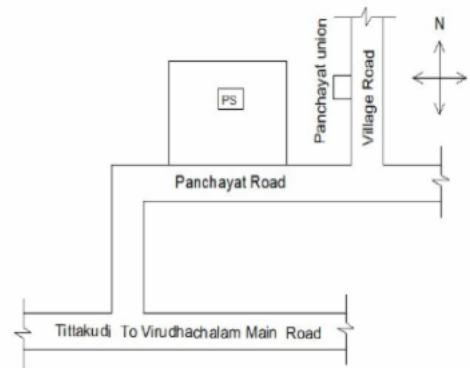

Key MAP View