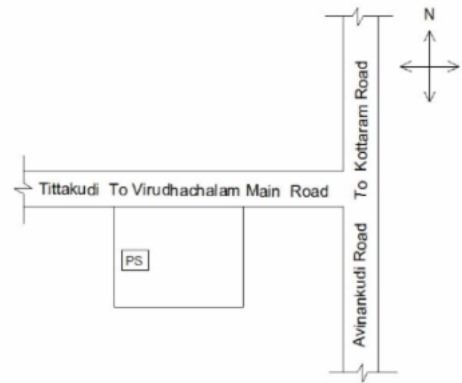

Key MAP View