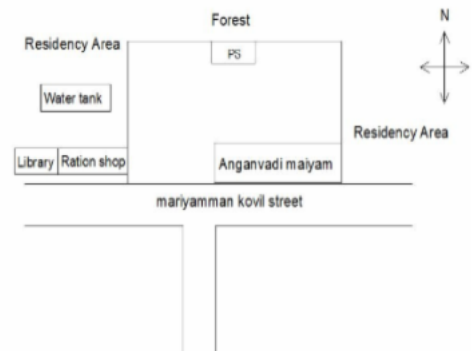

Key MAP View