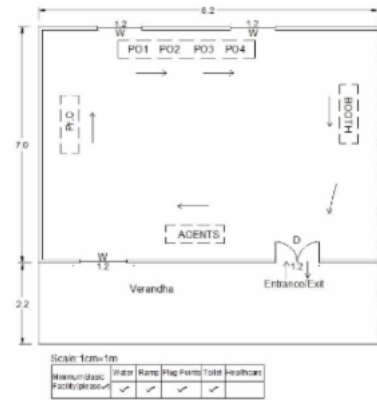

கையொப்பம்

Nazri Naksha

Google Map View

Polling Station Building Front View

Polling Station Front View

Cad View

Key MAP View

| | | | | | |
|---|----------------------------------|---|----------------------------------|---|----------------------------------|
| 1 பெயர் : உமா கணவர் பெயர்: குணவேல் வீட்டு எண் : 1 வயது : 37 பாலினம் : பெண் | RQA1829555 Photo is available | 2 பெயர் : சத்யராஜ் தந்தை பெயர்: செல்வராசு வீட்டு எண் : 1-8A வயது : 34 பாலினம் : ஆண் | RQA0618967 Photo is available | 3 பெயர் : மஞ்சு கணவர் பெயர்: சத்தியராஜ் வீட்டு எண் : 1-8A வயது : 30 பாலினம் : பெண் | RQA0619056 Photo is available |
| 4 பெயர் : ரஞ்சித்குமார் -- தந்தை பெயர்: ராமர் வீட்டு எண் : 1-25 வயது : 35 பாலினம் : ஆண் | RQA0354399 Photo is available | 5 பெயர் : நிலாவதி கணவர் பெயர்: பிரேம்குமார் வீட்டு எண் : 1-41A வயது : 33 பாலினம் : பெண் | RQA0353730 Photo is available | 6 பெயர் : சரணராஜ் தந்தை பெயர்: சேகர் வீட்டு எண் : 1/48B வயது : 27 பாலினம் : ஆண் | RQA0905679 Photo is available |
| 7 பெயர் : மகாலட்சுமி தந்தை பெயர்: மருதமுத்து வீட்டு எண் : 1/55 வயது : 30 பாலினம் : பெண் | RQA0853242 Photo is available | 8 பெயர் : மகேந்திரபூபதி தந்தை பெயர்: மணிமாறன் வீட்டு எண் : 1-72 வயது : 28 பாலினம் : ஆண் | RQA0762633 Photo is available | 9 பெயர் : அஜித்குமார் தந்தை பெயர்: ரவி வீட்டு எண் : 1-155 வயது : 28 பாலினம் : ஆண் | RQA0788117 Photo is available |
| 10 பெயர் : கவிதா கணவர் பெயர்: ரமேஷ் வீட்டு எண் : 1-165 வயது : 35 பாலினம் : பெண் | RQA0534149 Photo is available | 11 பெயர் : மகேசுக்குமார் தந்தை பெயர்: மணிமாறன் வீட்டு எண் : 1-172 வயது : 30 பாலினம் : ஆண் | RQA0534172 Photo is available | 12 பெயர் : பிரபு செ தந்தை பெயர்: செந்தில் வீட்டு எண் : 1/179 வயது : 19 பாலினம் : ஆண் | RQA1921725 Photo is available |
| 13 பெயர் : அருணா தந்தை பெயர்: ஆறுமுகம் வீட்டு எண் : 1/181 வயது : 26 பாலினம் : பெண் | RQA0853929 Photo is available | 14 பெயர் : ஜெயப்பிரியா தந்தை பெயர்: ஆறுமுகம் வீட்டு எண் : 1-182 வயது : 32 பாலினம் : பெண் | RQA0354423 Photo is available | 15 பெயர் : தேவி கணவர் பெயர்: மாயவன் வீட்டு எண் : 1-186 வயது : 44 பாலினம் : பெண் | RQA0354365 Photo is available |
| 16 பெயர் : அபிராமி தந்தை பெயர்: வேல்முருகன் வீட்டு எண் : 1-192 வயது : 33 பாலினம் : பெண் | RQA0354407 Photo is available | 17 பெயர் : உத்தமராஜா தந்தை பெயர்: பெரியசாமி வீட்டு எண் : 1-192 வயது : 31 பாலினம் : ஆண் | RQA0442038 Photo is available | 18 பெயர் : வசந்த் ம தந்தை பெயர்: மணிமாறன் வீட்டு எண் : 1/217 வயது : 19 பாலினம் : ஆண் | RQA1921816 Photo is available |
| 19 பெயர் : செந்தமிழ்ச்செல்வி கணவர் பெயர்: புகழேந்தி வீட்டு எண் : 1/218 வயது : 33 பாலினம் : பெண் | RQA0879189 Photo is available | 20 பெயர் : பிரபு தந்தை பெயர்: சற்குணம் வீட்டு எண் : 1-220 வயது : 36 பாலினம் : ஆண் | RQA0354373 Photo is available | 21 பெயர் : அலமேலு கணவர் பெயர்: பிரவீன்குமார் வீட்டு எண் : 2/71 வயது : 37 பாலினம் : பெண் | RQA0855775 Photo is available |
| 22 பெயர் : பிரவீன்குமார் தந்தை பெயர்: குமார் வீட்டு எண் : 2/71 வயது : 35 பாலினம் : ஆண் | RQA0618975 Photo is available | 23 பெயர் : விஷ்வா வெ தந்தை பெயர்: வெங்கடேஷன் வீட்டு எண் : 2/145 வயது : 20 பாலினம் : ஆண் | RQA1919018 Photo is available | 24 பெயர் : காயத்ரி கணவர் பெயர்: தென்றல் அரசு வீட்டு எண் : 3-15 வயது : 29 பாலினம் : பெண் | RQA0762641 Photo is available |
| 25 பெயர் : செல்வி கணவர் பெயர்: பிச்சப்பிள்ளை வீட்டு எண் : 3-45 வயது : 45 பாலினம் : பெண் | RQA0715870 Photo is available | 26 பெயர் : செந்தமிழன் செ தந்தை பெயர்: செல்வக்குமார் வீட்டு எண் : 3-197A வயது : 37 பாலினம் : ஆண் | RQA0715813 Photo is available | 27 பெயர் : மீனாட்சி கணவர் பெயர்: குமார் வீட்டு எண் : 3-199 வயது : 34 பாலினம் : பெண் | RQA0762658 Photo is available |
| 28 பெயர் : பாஸு தந்தை பெயர்: முருகேசன் வீட்டு எண் : 3/426 வயது : 36 பாலினம் : ஆண் | RQA0762609 Photo is available | 29 பெயர் : காந்திமுருகன் தந்தை பெயர்: முருகேசன் வீட்டு எண் : 4 வயது : 34 பாலினம் : ஆண் | RQA0257683 Photo is available | 30 பெயர் : கோகிலா தந்தை பெயர்: வேல்முருகன் வீட்டு எண் : 35-1 வயது : 26 பாலினம் : பெண் | RQA0939454 Photo is available |