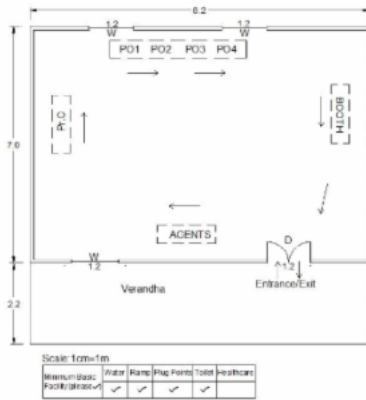

கையொப்பம்

Nazri Naksha

Google Map View

Polling Station Building Front View

Polling Station Front View

Cad View

Key MAP View

| | | | | | |
|---|----------------------------------|---|----------------------------------|---|----------------------------------|
| 1 பெயர் : உமா கணவர் பெயர்: குணவேல் வீட்டு எண் : 1 வயது : 37 பாலினம் : பெண் | RQA1829555 Photo is available | 2 பெயர் : சத்யராஜ் தந்தை பெயர்: செல்வராசு வீட்டு எண் : 1-8A வயது : 34 பாலினம் : ஆண் | RQA0618967 Photo is available | 3 பெயர் : மஞ்சு கணவர் பெயர்: சத்தியராஜ் வீட்டு எண் : 1-8A வயது : 30 பாலினம் : பெண் | RQA0619056 Photo is available |
| 4 பெயர் : ரஞ்சித்குமார் -- தந்தை பெயர்: ராமர் வீட்டு எண் : 1-25 வயது : 35 பாலினம் : ஆண் | RQA0354399 Photo is available | 5 பெயர் : நிலாவதி கணவர் பெயர்: பிரேம்குமார் வீட்டு எண் : 1-41A வயது : 33 பாலினம் : பெண் | RQA0353730 Photo is available | 6 பெயர் : சரணராஜ் தந்தை பெயர்: சேகர் வீட்டு எண் : 1/48B வயது : 27 பாலினம் : ஆண் | RQA0905679 Photo is available |
| 7 பெயர் : மகாலட்சுமி தந்தை பெயர்: மருதமுத்து வீட்டு எண் : 1/55 வயது : 30 பாலினம் : பெண் | RQA0853242 Photo is available | 8 பெயர் : மகேந்திரபூபதி தந்தை பெயர்: மணிமாறன் வீட்டு எண் : 1-72 வயது : 28 பாலினம் : ஆண் | RQA0762633 Photo is available | 9 பெயர் : அஜித்குமார் தந்தை பெயர்: ரவி வீட்டு எண் : 1-155 வயது : 28 பாலினம் : ஆண் | RQA0788117 Photo is available |
| 10 பெயர் : கவிதா கணவர் பெயர்: ரமேஷ் வீட்டு எண் : 1-165 வயது : 35 பாலினம் : பெண் | RQA0534149 Photo is available | 11 பெயர் : மகேசுக்குமார் தந்தை பெயர்: மணிமாறன் வீட்டு எண் : 1-172 வயது : 30 பாலினம் : ஆண் | RQA0534172 Photo is available | 12 பெயர் : பிரபு செ தந்தை பெயர்: செந்தில் வீட்டு எண் : 1/179 வயது : 19 பாலினம் : ஆண் | RQA1921725 Photo is available |
| 13 பெயர் : அருணா தந்தை பெயர்: ஆறுமுகம் வீட்டு எண் : 1/181 வயது : 26 பாலினம் : பெண் | RQA0853929 Photo is available | 14 பெயர் : ஜெயப்பிரியா தந்தை பெயர்: ஆறுமுகம் வீட்டு எண் : 1-182 வயது : 32 பாலினம் : பெண் | RQA0354423 Photo is available | 15 பெயர் : தேவி கணவர் பெயர்: மாயவன் வீட்டு எண் : 1-186 வயது : 44 பாலினம் : பெண் | RQA0354365 Photo is available |
| 16 பெயர் : அபிராமி தந்தை பெயர்: வேல்முருகன் வீட்டு எண் : 1-192 வயது : 33 பாலினம் : பெண் | RQA0354407 Photo is available | 17 பெயர் : உத்தமராஜா தந்தை பெயர்: பெரியசாமி வீட்டு எண் : 1-192 வயது : 31 பாலினம் : ஆண் | RQA0442038 Photo is available | 18 பெயர் : வசந்த் ம தந்தை பெயர்: மணிமாறன் வீட்டு எண் : 1/217 வயது : 19 பாலினம் : ஆண் | RQA1921816 Photo is available |
| 19 பெயர் : செந்தமிழ்ச்செல்வி கணவர் பெயர்: புகழேந்தி வீட்டு எண் : 1/218 வயது : 33 பாலினம் : பெண் | RQA0879189 Photo is available | 20 பெயர் : பிரபு தந்தை பெயர்: சற்குணம் வீட்டு எண் : 1-220 வயது : 36 பாலினம் : ஆண் | RQA0354373 Photo is available | 21 பெயர் : அலமேலு கணவர் பெயர்: பிரவீன்குமார் வீட்டு எண் : 2/71 வயது : 37 பாலினம் : பெண் | RQA0855775 Photo is available |
| 22 பெயர் : பிரவீன்குமார் தந்தை பெயர்: குமார் வீட்டு எண் : 2/71 வயது : 35 பாலினம் : ஆண் | RQA0618975 Photo is available | 23 பெயர் : விஷ்வா வெ தந்தை பெயர்: வெங்கடேஷன் வீட்டு எண் : 2/145 வயது : 20 பாலினம் : ஆண் | RQA1919018 Photo is available | 24 பெயர் : காயத்ரி கணவர் பெயர்: தென்றல் அரசு வீட்டு எண் : 3-15 வயது : 29 பாலினம் : பெண் | RQA0762641 Photo is available |
| 25 பெயர் : செல்வி கணவர் பெயர்: பிச்சப்பிள்ளை வீட்டு எண் : 3-45 வயது : 45 பாலினம் : பெண் | RQA0715870 Photo is available | 26 பெயர் : செந்தமிழன் செ தந்தை பெயர்: செல்வக்குமார் வீட்டு எண் : 3-197A வயது : 37 பாலினம் : ஆண் | RQA0715813 Photo is available | 27 பெயர் : மீனாட்சி கணவர் பெயர்: குமார் வீட்டு எண் : 3-199 வயது : 34 பாலினம் : பெண் | RQA0762658 Photo is available |
| 28 பெயர் : பாஸு தந்தை பெயர்: முருகேசன் வீட்டு எண் : 3/426 வயது : 36 பாலினம் : ஆண் | RQA0762609 Photo is available | 29 பெயர் : காந்திமுருகன் தந்தை பெயர்: முருகேசன் வீட்டு எண் : 4 வயது : 34 பாலினம் : ஆண் | RQA0257683 Photo is available | 30 பெயர் : கோகிலா தந்தை பெயர்: வேல்முருகன் வீட்டு எண் : 35-1 வயது : 26 பாலினம் : பெண் | RQA0939454 Photo is available |