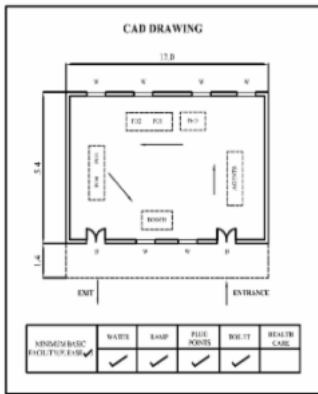

Google Map View

Polling Station Building Front View

Polling Station Front View

Cad View

Key MAP View

சட்டமன்றத் தொகுதியின் எண் மற்றும் பெயர் : 151-திட்டக்குடி பிரிவு எண் மற்றும் பெயர் 1-ஏ. அகரம் (வ.கி) மற்றும் (ஊ), கிழக்கு தெரு