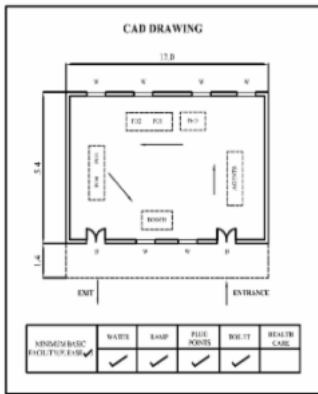

Google Map View

Polling Station Building Front View

Polling Station Front View

Cad View

Key MAP View

1 பெயர் : மணிகண்டன் தந்தை பெயர்: சின்னதுரை வீட்டு எண் : 1 வயது : 36 பாலினம் : ஆண்	RQA0193367 Photo is available	2 பெயர் : விஜயகாந்த் தந்தை பெயர்: முனியமுத்து வீட்டு எண் : 1 வயது : 35 பாலினம் : ஆண்	RQA0193409 Photo is available	3 பெயர் : மகேஸ்வரி கணவர் பெயர்: ரமேஷ் வீட்டு எண் : 2 வயது : 36 பாலினம் : பெண்	RQA0443283 Photo is available
4 பெயர் : வேல்முருகன் தந்தை பெயர்: சின்னதுரை வீட்டு எண் : 2 வயது : 31 பாலினம் : ஆண்	RQA0443242 Photo is available	5 பெயர் : கருப்புசாமி தந்தை பெயர்: சுப்ராயன் வீட்டு எண் : 2-12 வயது : 59 பாலினம் : ஆண்	RQA0384149 Photo is available	6 பெயர் : வேம்பன் தந்தை பெயர்: கருப்புசாமி வீட்டு எண் : 2-12 வயது : 37 பாலினம் : ஆண்	RQA0384156 Photo is available
7 பெயர் : அகிலா கணவர் பெயர்: கலைஞர் வீட்டு எண் : 2-51 வயது : 31 பாலினம் : பெண்	RQA0535815 Photo is available	8 பெயர் : லட்சுமி கணவர் பெயர்: நாராயணன் வீட்டு எண் : 2-83 வயது : 68 பாலினம் : பெண்	FFN1451491 Photo is available	9 பெயர் : சிவானந்தம் தந்தை பெயர்: முருகேசன் வீட்டு எண் : 2-96 வயது : 34 பாலினம் : ஆண்	RQA0285478 Photo is available
10 பெயர் : மகேஸ்வரி கணவர் பெயர்: கணேசன் வீட்டு எண் : 2/102 வயது : 29 பாலினம் : பெண்	RQA0893214 Photo is available	11 பெயர் : ஜெயந்தி கணவர் பெயர்: மணிவேல் வீட்டு எண் : 2-118 வயது : 43 பாலினம் : பெண்	RQA0619890 Photo is available	12 பெயர் : பெரியம்மாள் கணவர் பெயர்: சின்னதுரை வீட்டு எண் : 2/192 வயது : 41 பாலினம் : பெண்	RQA0920116 Photo is available
13 பெயர் : பூவரசி கணவர் பெயர்: வேல்முருகன் வீட்டு எண் : 2/192 வயது : 25 பாலினம் : பெண்	RQA0920215 Photo is available	14 பெயர் : லதா கணவர் பெயர்: பெரியசாமி வீட்டு எண் : 2-207 வயது : 41 பாலினம் : பெண்	RQA0535484 Photo is available	15 பெயர் : சீதா தந்தை பெயர்: செல்வராசு வீட்டு எண் : 2/229 வயது : 23 பாலினம் : பெண்	RQA1682855 Photo is available
16 பெயர் : பெரியசாமி தந்தை பெயர்: மும்மூர்த்தி வீட்டு எண் : 2/230 வயது : 25 பாலினம் : ஆண்	RQA0909333 Photo is available	17 பெயர் : தமிழ் அழகி தந்தை பெயர்: மாயவன் வீட்டு எண் : 2-249 வயது : 26 பாலினம் : பெண்	RQA0920066 Photo is available	18 பெயர் : திலகவதி கணவர் பெயர்: சக்திவேல் வீட்டு எண் : 2/250 வயது : 29 பாலினம் : பெண்	RQA0893164 Photo is available
19 பெயர் : பிரேம்குமார் தந்தை பெயர்: பெரியசாமி வீட்டு எண் : 2/250 வயது : 20 பாலினம் : ஆண்	RQA1936731 Photo is available	20 பெயர் : பாலசுப்ரமணியன் தந்தை பெயர்: கணேசன் வீட்டு எண் : 2-252 வயது : 32 பாலினம் : ஆண்	RQA0443218 Photo is available	21 பெயர் : பானுமதி கணவர் பெயர்: பிரகாஷ் வீட்டு எண் : 2/260 வயது : 27 பாலினம் : பெண்	RQA1682202 Photo is available
22 பெயர் : பெரியநாயகி கணவர் பெயர்: ராஜேஷ் வீட்டு எண் : 2/260 வயது : 23 பாலினம் : பெண்	RQA1682707 Photo is available	23 பெயர் : ஷீலா தந்தை பெயர்: பரமசிவம் வீட்டு எண் : 2/263 வயது : 24 பாலினம் : பெண்	RQA1632868 Photo is available	24 பெயர் : அம்சா தந்தை பெயர்: சேகர் வீட்டு எண் : 2/263 வயது : 23 பாலினம் : பெண்	RQA1682780 Photo is available
25 பெயர் : ஆகாஷ் தந்தை பெயர்: சேகர் வீட்டு எண் : 2/263 வயது : 19 பாலினம் : ஆண்	RQA1936285 Photo is available	26 பெயர் : லெட்சுமி பிரியா கணவர் பெயர்: விஜயகாந்த் வீட்டு எண் : 2/264 வயது : 29 பாலினம் : பெண்	RQA1682376 Photo is available	27 பெயர் : கலைச்செல்வி கணவர் பெயர்: பரத்குமார் வீட்டு எண் : 2/264 வயது : 25 பாலினம் : பெண்	RQA1683291 Photo is available
28 பெயர் : ஜஸ்வர்தா மு தந்தை பெயர்: முனியமுத்து வீட்டு எண் : 2/264 வயது : 20 பாலினம் : பெண்	RQA1923317 Photo is available	29 பெயர் : ஆறுமுகம் தந்தை பெயர்: நாராயணன் வீட்டு எண் : 2/269 வயது : 50 பாலினம் : ஆண்	FFN1326693 Photo is available	30 பெயர் : அன்புராஜா கணவர் பெயர்: ஆறுமுகம் வீட்டு எண் : 2/269 வயது : 45 பாலினம் : பெண்	FFN1326651 Photo is available