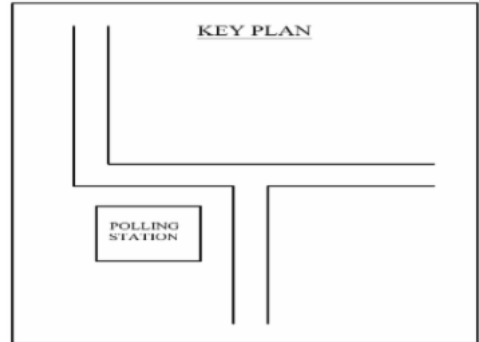

Google Map View

Polling Station Building Front View

Polling Station Front View

Cad View

Key MAP View

1 பெயர் : மணிகண்டன் தந்தை பெயர்: சின்னதுரை வீட்டு எண் : 1 வயது : 36 பாலினம் : ஆண்	RQA0193367 Photo is available	2 பெயர் : விஜயகாந்த் தந்தை பெயர்: முனியமுத்து வீட்டு எண் : 1 வயது : 35 பாலினம் : ஆண்	RQA0193409 Photo is available	3 பெயர் : மகேஸ்வரி கணவர் பெயர்: ரமேஷ் வீட்டு எண் : 2 வயது : 36 பாலினம் : பெண்	RQA0443283 Photo is available
4 பெயர் : வேல்முருகன் தந்தை பெயர்: சின்னதுரை வீட்டு எண் : 2 வயது : 31 பாலினம் : ஆண்	RQA0443242 Photo is available	5 பெயர் : கருப்புசாமி தந்தை பெயர்: சுப்ராயன் வீட்டு எண் : 2-12 வயது : 59 பாலினம் : ஆண்	RQA0384149 Photo is available	6 பெயர் : வேம்பன் தந்தை பெயர்: கருப்புசாமி வீட்டு எண் : 2-12 வயது : 37 பாலினம் : ஆண்	RQA0384156 Photo is available
7 பெயர் : அகிலா கணவர் பெயர்: கலைஞர் வீட்டு எண் : 2-51 வயது : 31 பாலினம் : பெண்	RQA0535815 Photo is available	8 பெயர் : லட்சுமி கணவர் பெயர்: நாராயணன் வீட்டு எண் : 2-83 வயது : 68 பாலினம் : பெண்	FFN1451491 Photo is available	9 பெயர் : சிவானந்தம் தந்தை பெயர்: முருகேசன் வீட்டு எண் : 2-96 வயது : 34 பாலினம் : ஆண்	RQA0285478 Photo is available
10 பெயர் : மகேஸ்வரி கணவர் பெயர்: கணேசன் வீட்டு எண் : 2/102 வயது : 29 பாலினம் : பெண்	RQA0893214 Photo is available	11 பெயர் : ஜெயந்தி கணவர் பெயர்: மணிவேல் வீட்டு எண் : 2-118 வயது : 43 பாலினம் : பெண்	RQA0619890 Photo is available	12 பெயர் : பெரியம்மாள் கணவர் பெயர்: சின்னதுரை வீட்டு எண் : 2/192 வயது : 41 பாலினம் : பெண்	RQA0920116 Photo is available
13 பெயர் : பூவரசி கணவர் பெயர்: வேல்முருகன் வீட்டு எண் : 2/192 வயது : 25 பாலினம் : பெண்	RQA0920215 Photo is available	14 பெயர் : லதா கணவர் பெயர்: பெரியசாமி வீட்டு எண் : 2-207 வயது : 41 பாலினம் : பெண்	RQA0535484 Photo is available	15 பெயர் : சீதா தந்தை பெயர்: செல்வராசு வீட்டு எண் : 2/229 வயது : 23 பாலினம் : பெண்	RQA1682855 Photo is available
16 பெயர் : பெரியசாமி தந்தை பெயர்: மும்மூர்த்தி வீட்டு எண் : 2/230 வயது : 25 பாலினம் : ஆண்	RQA0909333 Photo is available	17 பெயர் : தமிழ் அழகி தந்தை பெயர்: மாயவன் வீட்டு எண் : 2-249 வயது : 26 பாலினம் : பெண்	RQA0920066 Photo is available	18 பெயர் : திலகவதி கணவர் பெயர்: சக்திவேல் வீட்டு எண் : 2/250 வயது : 29 பாலினம் : பெண்	RQA0893164 Photo is available
19 பெயர் : பிரேம்குமார் தந்தை பெயர்: பெரியசாமி வீட்டு எண் : 2/250 வயது : 20 பாலினம் : ஆண்	RQA1936731 Photo is available	20 பெயர் : பாலசுப்ரமணியன் தந்தை பெயர்: கணேசன் வீட்டு எண் : 2-252 வயது : 32 பாலினம் : ஆண்	RQA0443218 Photo is available	21 பெயர் : பானுமதி கணவர் பெயர்: பிரகாஷ் வீட்டு எண் : 2/260 வயது : 27 பாலினம் : பெண்	RQA1682202 Photo is available
22 பெயர் : பெரியநாயகி கணவர் பெயர்: ராஜேஷ் வீட்டு எண் : 2/260 வயது : 23 பாலினம் : பெண்	RQA1682707 Photo is available	23 பெயர் : ஷீலா தந்தை பெயர்: பரமசிவம் வீட்டு எண் : 2/263 வயது : 24 பாலினம் : பெண்	RQA1632868 Photo is available	24 பெயர் : அம்சா தந்தை பெயர்: சேகர் வீட்டு எண் : 2/263 வயது : 23 பாலினம் : பெண்	RQA1682780 Photo is available
25 பெயர் : ஆகாஷ் தந்தை பெயர்: சேகர் வீட்டு எண் : 2/263 வயது : 19 பாலினம் : ஆண்	RQA1936285 Photo is available	26 பெயர் : லெட்சுமி பிரியா கணவர் பெயர்: விஜயகாந்த் வீட்டு எண் : 2/264 வயது : 29 பாலினம் : பெண்	RQA1682376 Photo is available	27 பெயர் : கலைச்செல்வி கணவர் பெயர்: பரத்குமார் வீட்டு எண் : 2/264 வயது : 25 பாலினம் : பெண்	RQA1683291 Photo is available
28 பெயர் : ஜஸ்வர்தா மு தந்தை பெயர்: முனியமுத்து வீட்டு எண் : 2/264 வயது : 20 பாலினம் : பெண்	RQA1923317 Photo is available	29 பெயர் : ஆறுமுகம் தந்தை பெயர்: நாராயணன் வீட்டு எண் : 2/269 வயது : 50 பாலினம் : ஆண்	FFN1326693 Photo is available	30 பெயர் : அன்புராஜா கணவர் பெயர்: ஆறுமுகம் வீட்டு எண் : 2/269 வயது : 45 பாலினம் : பெண்	FFN1326651 Photo is available