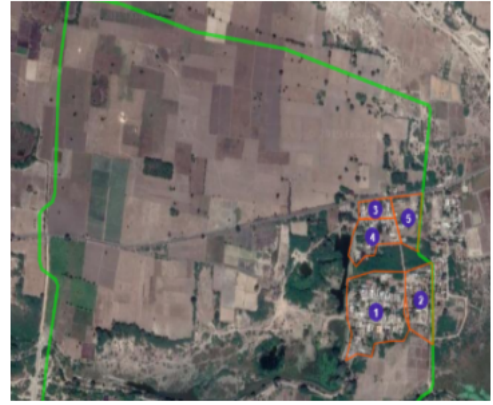

3. வாக்குச் சாவடியின் விவரங்கள்

வாக்குச் சாவடியின் எண் மற்றும் பெயர் : 188 - ஊராட்சி ஒன்றிய துவக்கப்பள்ளி ,தெற்கு பார்த்த கட்டிடம் கிழக்கு பகுதி,மதுரவல்லி - 606302 வாக்குச் சாவடியின் முகவரி : ஊராட்சி ஒன்றியத் தொடக்கப்பள்ளி, மதுரவள்ளி - 606302	வாக்குச் சாவடியின் வகைப்பாடு (ஆண்/பெண்/பொது)	பொது
	துணை வாக்குச் சாவடிகளின் எண்ணிக்கை :	0

4. வாக்காளர்களின் எண்ணிக்கை

தொடங்கும் வரிசை எண்	முடியும் வரிசை எண்.	நிகர வாக்காளர்களின் எண்ணிக்கை			
		ஆண்	பெண்	மூன்றாம் பாலினம்	மொத்தம்
1	518	267	246	0	513

கையொப்பம்

Nazri Naksha

Google Map View

Polling Station Building Front View