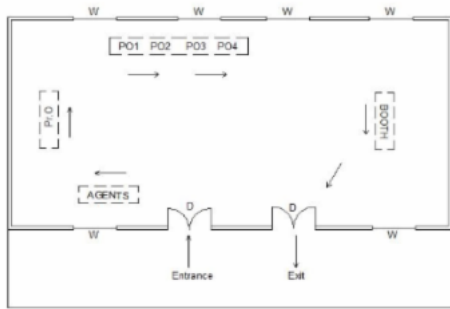

Google Map View

Polling Station Building Front View

Polling Station Front View

Cad View

Minimum Basic Facility(please)	Water	Ramp	Plug Points	Toilet	Healthcare
	✓	✓	✓	✓	

Key MAP View

1 பெயர் : அய்யாதுரை தந்தை பெயர்: கலியன் வீட்டு எண் : 1 வயது : 61 பாலினம் : ஆண் Photo is available	RQA0999094	2 பெயர் : ரமேஷ் தாயின் பெயர்: கண்ணம்மாள் வீட்டு எண் : 1 வயது : 39 பாலினம் : ஆண் Photo is available	RQA0305789	3 பெயர் : ரம்பா தந்தை பெயர்: அய்யாதுரை வீட்டு எண் : 1 வயது : 23 பாலினம் : பெண் Photo is available	RQA1671502
4 பெயர் : கோகுல் தந்தை பெயர்: இளவரசன் வீட்டு எண் : 1/6டி வயது : 19 பாலினம் : ஆண் Photo is available	RQA1934447	5 பெயர் : கனகவள்ளி கணவர் பெயர்: சுரேந்திரன் வீட்டு எண் : 1-7 வயது : 30 பாலினம் : பெண் Photo is available	RQA0727776	6 பெயர் : பாரதி தந்தை பெயர்: பொன்னுசாமி வீட்டு எண் : 1/10 வயது : 27 பாலினம் : ஆண் Photo is available	RQA0901678
7 பெயர் : அம்சா தாயின் பெயர்: லெட்சுமி வீட்டு எண் : 1/15 வயது : 19 பாலினம் : பெண் Photo is available	RQA1948868	8 பெயர் : பூங்கொடி கணவர் பெயர்: சிவக்குமார் வீட்டு எண் : 1-22 வயது : 25 பாலினம் : பெண் Photo is available	RQA0727750	9 பெயர் : அபிநயா தந்தை பெயர்: கிருஷ்ணமூர்த்தி வீட்டு எண் : 1/25 வயது : 19 பாலினம் : பெண் Photo is available	RQA1933316
10 பெயர் : ஆர்த்தி தந்தை பெயர்: கிருஷ்ணமூர்த்தி வீட்டு எண் : 1/25 வயது : 19 பாலினம் : பெண் Photo is available	RQA1933621	11 பெயர் : ஆறுமுகம் தந்தை பெயர்: சொக்கலிங்கம் வீட்டு எண் : 1-29 வயது : 55 பாலினம் : ஆண் Photo is available	RQA0306019	12 பெயர் : லெட்சுமி கணவர் பெயர்: ஆறுமுகம் வீட்டு எண் : 1-29 வயது : 49 பாலினம் : பெண் Photo is available	RQA0305680
13 பெயர் : அபிராமி கணவர் பெயர்: குமரேசன் வீட்டு எண் : 1-30 வயது : 28 பாலினம் : பெண் Photo is available	RQA0727743	14 பெயர் : முத்து தந்தை பெயர்: ராமசாமி வீட்டு எண் : 1-35A வயது : 45 பாலினம் : ஆண் Photo is available	RQA0818583	15 பெயர் : அனிதா தந்தை பெயர்: முத்துசாமி வீட்டு எண் : 1-40 வயது : 27 பாலினம் : பெண் Photo is available	RQA0818690
16 பெயர் : மாயவன் தந்தை பெயர்: முத்துசாமி வீட்டு எண் : 1/41 வயது : 60 பாலினம் : ஆண் Photo is available	RQA1677806	17 பெயர் : தமிழரசன் தந்தை பெயர்: வீரமுத்து வீட்டு எண் : 1/44 வயது : 44 பாலினம் : ஆண் Photo is available	RQA1666064	18 பெயர் : கோலமுத்து தந்தை பெயர்: மூக்கன் வீட்டு எண் : 1-90 வயது : 30 பாலினம் : ஆண் Photo is available	RQA0818526
19 பெயர் : பழனிவேல் தந்தை பெயர்: அய்யாசாமி வீட்டு எண் : 2 வயது : 52 பாலினம் : ஆண் Photo is available	RQA0999102	20 பெயர் : பத்மாவதி கணவர் பெயர்: பழனிவேல் வீட்டு எண் : 2 வயது : 33 பாலினம் : பெண் Photo is available	RQA0230987	21 பெயர் : செல்வப்பிரியா கணவர் பெயர்: ராமதுரை வீட்டு எண் : 2/41 வயது : 28 பாலினம் : பெண் Photo is available	RQA1933936
22 பெயர் : ராமதுரை தந்தை பெயர்: பூங்கான் வீட்டு எண் : 2/41 வயது : 28 பாலினம் : ஆண் Photo is available	RQA1934207	23 பெயர் : நாராயணசாமி தந்தை பெயர்: லிங்கம் வீட்டு எண் : 3 வயது : 66 பாலினம் : ஆண் Photo is available	RQA0999110	24 பெயர் : பழனியம்மாள் கணவர் பெயர்: நாராயணசாமி வீட்டு எண் : 3 வயது : 60 பாலினம் : பெண் Photo is available	RQA0999128
25 பெயர் : வில்வநாதன் தந்தை பெயர்: நாராயணன் வீட்டு எண் : 3 வயது : 35 பாலினம் : ஆண் Photo is available	RQA0148411	26 பெயர் : மாரியம்மாள் கணவர் பெயர்: கொளஞ்சி வீட்டு எண் : 3/101 வயது : 34 பாலினம் : பெண் Photo is available	RQA1931492	27 பெயர் : அபிகையேல் சாரோன் தந்தை பெயர்: நேரு எபிநேசர் வீட்டு எண் : 3/153 வயது : 26 பாலினம் : பெண் Photo is available	RQA0901488
28 பெயர் : பெரியம்மாள் கணவர் பெயர்: பெரியசாமி வீட்டு எண் : 4 வயது : 77 பாலினம் : பெண் Photo is available	RQA0999185	29 பெயர் : குணசேகர் தந்தை பெயர்: பெரியசாமி வீட்டு எண் : 4 வயது : 59 பாலினம் : ஆண் Photo is available	RQA0904326	30 பெயர் : பெரியநாயகம் கணவர் பெயர்: குணசேகரன் வீட்டு எண் : 4 வயது : 56 பாலினம் : பெண் Photo is available	FFN1453463