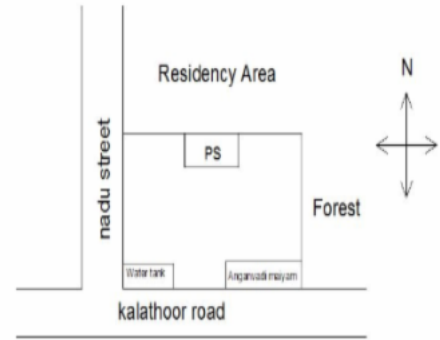

Google Map View

Polling Station Building Front View

Polling Station Front View

Cad View

Minimum Basic Facility(please)	Water	Ramp	Plug Points	Toilet	Healthcare
	✓	✓	✓	✓	

Key MAP View

1 பெயர் : அய்யாதுரை தந்தை பெயர்: கலியன் வீட்டு எண் : 1 வயது : 61 பாலினம் : ஆண் Photo is available	RQA0999094	2 பெயர் : ரமேஷ் தாயின் பெயர்: கண்ணம்மாள் வீட்டு எண் : 1 வயது : 39 பாலினம் : ஆண் Photo is available	RQA0305789	3 பெயர் : ரம்பா தந்தை பெயர்: அய்யாதுரை வீட்டு எண் : 1 வயது : 23 பாலினம் : பெண் Photo is available	RQA1671502
4 பெயர் : கோகுல் தந்தை பெயர்: இளவரசன் வீட்டு எண் : 1/6டி வயது : 19 பாலினம் : ஆண் Photo is available	RQA1934447	5 பெயர் : கனகவள்ளி கணவர் பெயர்: சுரேந்திரன் வீட்டு எண் : 1-7 வயது : 30 பாலினம் : பெண் Photo is available	RQA0727776	6 பெயர் : பாரதி தந்தை பெயர்: பொன்னுசாமி வீட்டு எண் : 1/10 வயது : 27 பாலினம் : ஆண் Photo is available	RQA0901678
7 பெயர் : அம்சா தாயின் பெயர்: லெட்சுமி வீட்டு எண் : 1/15 வயது : 19 பாலினம் : பெண் Photo is available	RQA1948868	8 பெயர் : பூங்கொடி கணவர் பெயர்: சிவக்குமார் வீட்டு எண் : 1-22 வயது : 25 பாலினம் : பெண் Photo is available	RQA0727750	9 பெயர் : அபிநயா தந்தை பெயர்: கிருஷ்ணமூர்த்தி வீட்டு எண் : 1/25 வயது : 19 பாலினம் : பெண் Photo is available	RQA1933316
10 பெயர் : ஆர்த்தி தந்தை பெயர்: கிருஷ்ணமூர்த்தி வீட்டு எண் : 1/25 வயது : 19 பாலினம் : பெண் Photo is available	RQA1933621	11 பெயர் : ஆறுமுகம் தந்தை பெயர்: சொக்கலிங்கம் வீட்டு எண் : 1-29 வயது : 55 பாலினம் : ஆண் Photo is available	RQA0306019	12 பெயர் : லெட்சுமி கணவர் பெயர்: ஆறுமுகம் வீட்டு எண் : 1-29 வயது : 49 பாலினம் : பெண் Photo is available	RQA0305680
13 பெயர் : அபிராமி கணவர் பெயர்: குமரேசன் வீட்டு எண் : 1-30 வயது : 28 பாலினம் : பெண் Photo is available	RQA0727743	14 பெயர் : முத்து தந்தை பெயர்: ராமசாமி வீட்டு எண் : 1-35A வயது : 45 பாலினம் : ஆண் Photo is available	RQA0818583	15 பெயர் : அனிதா தந்தை பெயர்: முத்துசாமி வீட்டு எண் : 1-40 வயது : 27 பாலினம் : பெண் Photo is available	RQA0818690
16 பெயர் : மாயவன் தந்தை பெயர்: முத்துசாமி வீட்டு எண் : 1/41 வயது : 60 பாலினம் : ஆண் Photo is available	RQA1677806	17 பெயர் : தமிழரசன் தந்தை பெயர்: வீரமுத்து வீட்டு எண் : 1/44 வயது : 44 பாலினம் : ஆண் Photo is available	RQA1666064	18 பெயர் : கோலமுத்து தந்தை பெயர்: மூக்கன் வீட்டு எண் : 1-90 வயது : 30 பாலினம் : ஆண் Photo is available	RQA0818526
19 பெயர் : பழனிவேல் தந்தை பெயர்: அய்யாசாமி வீட்டு எண் : 2 வயது : 52 பாலினம் : ஆண் Photo is available	RQA0999102	20 பெயர் : பத்மாவதி கணவர் பெயர்: பழனிவேல் வீட்டு எண் : 2 வயது : 33 பாலினம் : பெண் Photo is available	RQA0230987	21 பெயர் : செல்வப்பிரியா கணவர் பெயர்: ராமதுரை வீட்டு எண் : 2/41 வயது : 28 பாலினம் : பெண் Photo is available	RQA1933936
22 பெயர் : ராமதுரை தந்தை பெயர்: பூங்கான் வீட்டு எண் : 2/41 வயது : 28 பாலினம் : ஆண் Photo is available	RQA1934207	23 பெயர் : நாராயணசாமி தந்தை பெயர்: லிங்கம் வீட்டு எண் : 3 வயது : 66 பாலினம் : ஆண் Photo is available	RQA0999110	24 பெயர் : பழனியம்மாள் கணவர் பெயர்: நாராயணசாமி வீட்டு எண் : 3 வயது : 60 பாலினம் : பெண் Photo is available	RQA0999128
25 பெயர் : வில்வநாதன் தந்தை பெயர்: நாராயணன் வீட்டு எண் : 3 வயது : 35 பாலினம் : ஆண் Photo is available	RQA0148411	26 பெயர் : மாரியம்மாள் கணவர் பெயர்: கொளஞ்சி வீட்டு எண் : 3/101 வயது : 34 பாலினம் : பெண் Photo is available	RQA1931492	27 பெயர் : அபிகையேல் சாரோன் தந்தை பெயர்: நேரு எபிநேசர் வீட்டு எண் : 3/153 வயது : 26 பாலினம் : பெண் Photo is available	RQA0901488
28 பெயர் : பெரியம்மாள் கணவர் பெயர்: பெரியசாமி வீட்டு எண் : 4 வயது : 77 பாலினம் : பெண் Photo is available	RQA0999185	29 பெயர் : குணசேகர் தந்தை பெயர்: பெரியசாமி வீட்டு எண் : 4 வயது : 59 பாலினம் : ஆண் Photo is available	RQA0904326	30 பெயர் : பெரியநாயகம் கணவர் பெயர்: குணசேகரன் வீட்டு எண் : 4 வயது : 56 பாலினம் : பெண் Photo is available	FFN1453463