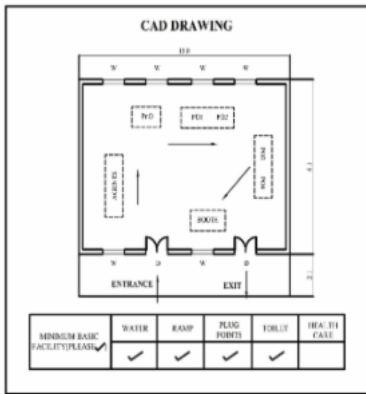

Google Map View

Polling Station Building Front View

Polling Station Front View

Cad View

Key MAP View

1 பெயர் : வீரமுத்து தந்தை பெயர்: முருகேசன் வீட்டு எண் : 1 வயது : 47 பாலினம் : ஆண்	FFN2760460 Photo is available	2 பெயர் : சுசிலா கணவர் பெயர்: வீரமுத்து வீட்டு எண் : 1 வயது : 46 பாலினம் : பெண்	FFN3129350 Photo is available	3 பெயர் : கண்ணன் தந்தை பெயர்: வேணுகோபல் வீட்டு எண் : 1 வயது : 40 பாலினம் : ஆண்	RQA0194928 Photo is available
4 பெயர் : சிற்றரசு தந்தை பெயர்: வீரமுத்து வீட்டு எண் : 1/1 வயது : 24 பாலினம் : ஆண்	RQA1672484 Photo is available	5 பெயர் : கவியரசன் தந்தை பெயர்: வீரமுத்து வீட்டு எண் : 1/1 வயது : 24 பாலினம் : ஆண்	RQA1672641 Photo is available	6 பெயர் : கல்கி தந்தை பெயர்: கரவேல் வீட்டு எண் : 1/2 வயது : 23 பாலினம் : பெண்	RQA1671205 Photo is available
7 பெயர் : ஜனனி தந்தை பெயர்: கரமேல் வீட்டு எண் : 1/2 வயது : 21 பாலினம் : பெண்	RQA1954692 Photo is available	8 பெயர் : வசந்தகுமார் தந்தை பெயர்: முருகன் வீட்டு எண் : 1-3 வயது : 28 பாலினம் : ஆண்	RQA0712273 Photo is available	9 பெயர் : ஐயப்பன் செ ரா தந்தை பெயர்: செல்வராஜ் வீட்டு எண் : 1/3 வயது : 25 பாலினம் : ஆண்	RQA0894287 Photo is available
10 பெயர் : பவித்ரா தந்தை பெயர்: பகவதி வீட்டு எண் : 1/3 வயது : 25 பாலினம் : பெண்	TPN1705250 Photo is available	11 பெயர் : இந்து மதி தந்தை பெயர்: கரமேல் வீட்டு எண் : 1/4 வயது : 24 பாலினம் : பெண்	RQA1669837 Photo is available	12 பெயர் : கலைமதி கரமேல் தந்தை பெயர்: கரமேல் வீட்டு எண் : 1/4 வயது : 21 பாலினம் : பெண்	RQA1971829 Photo is available
13 பெயர் : லெனின் க தந்தை பெயர்: கரமேல் வீட்டு எண் : 1/4 வயது : 20 பாலினம் : ஆண்	RQA1843812 Photo is available	14 பெயர் : விஜி கணவர் பெயர்: ரவிச்சந்திரன் வீட்டு எண் : 1-6 வயது : 48 பாலினம் : பெண்	RQA1284462 Photo is available	15 பெயர் : பாபு தந்தை பெயர்: பட்டுராஜ் வீட்டு எண் : 1/7 வயது : 37 பாலினம் : ஆண்	RQA1751429 Photo is available
16 பெயர் : பிரியா தந்தை பெயர்: ரவிசந்திரன் வீட்டு எண் : 1/7 வயது : 25 பாலினம் : ஆண்	RQA1637461 Photo is available	17 பெயர் : நவீன் தந்தை பெயர்: ரவிச்சந்திரன் வீட்டு எண் : 1/7 வயது : 23 பாலினம் : ஆண்	RQA1672583 Photo is available	18 பெயர் : அன்புச்செல்வி அ தந்தை பெயர்: அன்பாயிரம் வீட்டு எண் : 1/15 வயது : 20 பாலினம் : பெண்	RQA1907054 Photo is available
19 பெயர் : சிவகுருநாதன் தந்தை பெயர்: சின்னசாமி வீட்டு எண் : 1/20 வயது : 27 பாலினம் : ஆண்	RQA0847962 Photo is available	20 பெயர் : சத்தியமூர்த்தி தந்தை பெயர்: சுப்பிரமணியன் வீட்டு எண் : 1/21 வயது : 45 பாலினம் : ஆண்	FFN1561844 Photo is available	21 பெயர் : விக்னேஸ்வரன் தந்தை பெயர்: செந்தில் வீட்டு எண் : 1-21 வயது : 28 பாலினம் : ஆண்	RQA0712257 Photo is available
22 பெயர் : ஜெயஷேவாக் ஜே தந்தை பெயர்: ஜெயவேல் வீட்டு எண் : 1/22 வயது : 21 பாலினம் : ஆண்	RQA1832591 Photo is available	23 பெயர் : சூர்யா தந்தை பெயர்: கருணாநிதி வீட்டு எண் : 1/27 வயது : 23 பாலினம் : ஆண்	RQA1671478 Photo is available	24 பெயர் : திவ்யா க தந்தை பெயர்: கருணாநிதி வீட்டு எண் : 1/27 வயது : 21 பாலினம் : பெண்	RQA1844083 Photo is available
25 பெயர் : அரசி மு கணவர் பெயர்: முனியப்பா வீட்டு எண் : 1/30 வயது : 41 பாலினம் : பெண்	FFN3183647 Photo is available	26 பெயர் : பிரேம்குமார் மு தந்தை பெயர்: முனியப்பா வீட்டு எண் : 1/30 வயது : 20 பாலினம் : ஆண்	RQA1832674 Photo is available	27 பெயர் : அஞ்சு தந்தை பெயர்: பெரியசாமி வீட்டு எண் : 1/31 வயது : 24 பாலினம் : பெண்	RQA1670835 Photo is available
28 பெயர் : அபிராமி கணவர் பெயர்: பாலசுப்ரமணியன் வீட்டு எண் : 1/32 வயது : 32 பாலினம் : பெண்	RQA0938316 Photo is available	29 பெயர் : கலைச்செல்வி தந்தை பெயர்: மூக்கன் வீட்டு எண் : 1/32 வயது : 20 பாலினம் : பெண்	RQA1851534 Photo is available	30 பெயர் : மாலினி கணவர் பெயர்: சின்னராஜா வீட்டு எண் : 1/39 வயது : 31 பாலினம் : பெண்	RQA0938258 Photo is available