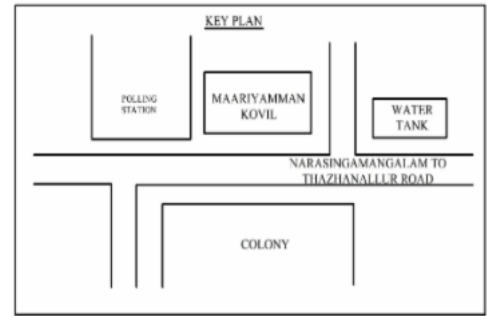

**Google Map View**

**Polling Station Building Front View**

**Polling Station Front View**

**Cad View**

**Key MAP View**

சட்டமன்றத் தொகுதியின் எண் மற்றும் பெயர் : 151-திடக்குடி பிரிவு எண் மற்றும் பெயர் 1-நரசிங்கமங்கலம் (வ.கி) மற்றும் (ஊ), வடக்கு தெரு