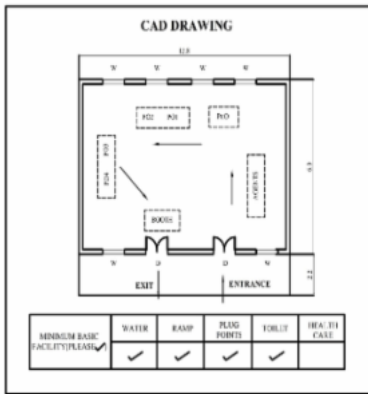

**Google Map View**

**Polling Station Building Front View**

**Polling Station Front View**

**Cad View**

**Key MAP View**

சட்டமன்றத் தொகுதியின் எண் மற்றும் பெயர் : 151-திடக்குடி பிரிவு எண் மற்றும் பெயர் 1-நரசிங்கமங்கலம் (வ.கி) மற்றும் (ஊ), வடக்கு தெரு