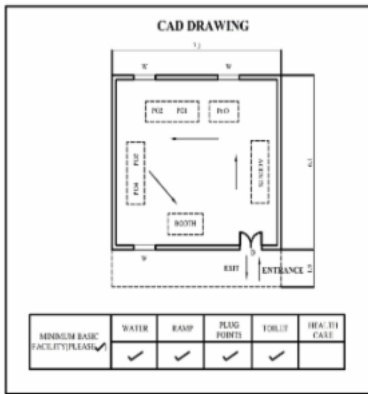

கையொப்பம்

Nazri Naksha

Google Map View

Polling Station Building Front View

Polling Station Front View

Cad View

Key MAP View

சட்டமன்றத் தொகுதியின் எண் மற்றும் பெயர் : 151-திட்டக்குடி  
பிரிவு எண் மற்றும் பெயர் 1-தாழநல்லூர் (வ.கி) மற்றும் (ஊ), 2 மாரியம்மன் கோயில் தெரு