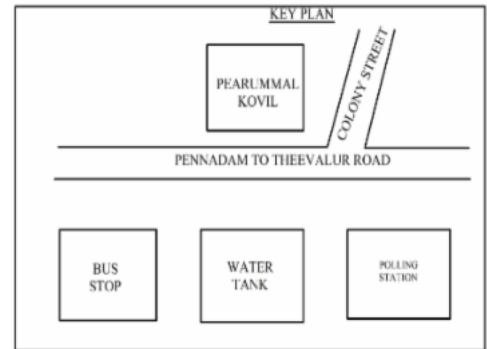

கையொப்பம்

Nazri Naksha

Google Map View

Polling Station Building Front View

Polling Station Front View

Cad View

Key MAP View

சட்டமன்றத் தொகுதியின் எண் மற்றும் பெயர் : 151-திட்டக்குடி  
பிரிவு எண் மற்றும் பெயர் 1-தாழநல்லூர் (வ.கி) மற்றும் (ஊ), 2 மாரியம்மன் கோயில் தெரு