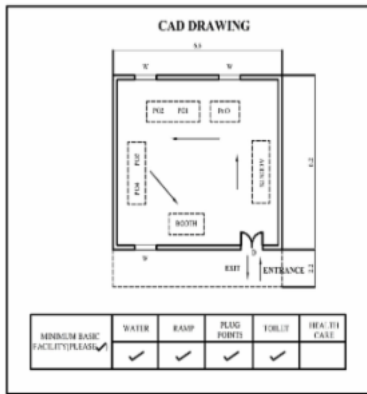

Google Map View

Polling Station Building Front View

Polling Station Front View

Cad View

Key MAP View

1 பெயர் : ஆறுமுகம் தந்தை பெயர்: சின்னகவுண்டர் வீட்டு எண் : 1 வயது : 87 பாலினம் : ஆண்	RQA1313105 Photo is available	2 பெயர் : சின்னபிள்ளை கணவர் பெயர்: ஆறுமுகம் வீட்டு எண் : 1 வயது : 71 பாலினம் : பெண்	RQA1313113 Photo is available	3 பெயர் : தங்கராசு தந்தை பெயர்: மேலூராம் வீட்டு எண் : 001 வயது : 65 பாலினம் : ஆண்	RQA1720176 Photo is available
4 பெயர் : முருகன் தந்தை பெயர்: தாதன் வீட்டு எண் : 1 வயது : 57 பாலினம் : ஆண்	RQA1313121 Photo is available	5 பெயர் : ரேவதி கணவர் பெயர்: முருகன் வீட்டு எண் : 1 வயது : 52 பாலினம் : பெண்	RQA1313139 Photo is available	6 பெயர் : பாண்டியன் தந்தை பெயர்: ஆறுமுகம் வீட்டு எண் : 1 வயது : 38 பாலினம் : ஆண்	FFN3134129 Photo is available
7 பெயர் : ஐய்யப்பன் தந்தை பெயர்: தங்கராசு வீட்டு எண் : 001 வயது : 35 பாலினம் : ஆண்	RQA1720101 Photo is available	8 பெயர் : ஜி ஆறுமுகம் தந்தை பெயர்: கணேசன் வீட்டு எண் : 1 வயது : 27 பாலினம் : ஆண்	RQA1837681 Photo is available	9 பெயர் : கரமேல் தந்தை பெயர்: மாரிமுத்து வீட்டு எண் : 1-2 வயது : 62 பாலினம் : ஆண்	RQA0763573 Photo is available
10 பெயர் : ராம்குமார் தந்தை பெயர்: கரமேல் வீட்டு எண் : 1-2 வயது : 27 பாலினம் : ஆண்	RQA0785832 Photo is available	11 பெயர் : ராஜாமணி தந்தை பெயர்: பெருமாள் வீட்டு எண் : 1/6 வயது : 44 பாலினம் : ஆண்	FFN2301281 Photo is available	12 பெயர் : இளையராஜா தாயின் பெயர்: அசோதை வீட்டு எண் : 1/6 வயது : 36 பாலினம் : ஆண்	RQA0096347 Photo is available
13 பெயர் : வடிவுக்கரசி கணவர் பெயர்: ராஜாமணி வீட்டு எண் : 1-6 வயது : 35 பாலினம் : பெண்	RQA0539296 Photo is available	14 பெயர் : லோகேஸ்வரன் தந்தை பெயர்: ரவி வீட்டு எண் : 1-14 வயது : 28 பாலினம் : ஆண்	RQA0724831 Photo is available	15 பெயர் : கௌதம் நா தந்தை பெயர்: நாராயணசாமி வீட்டு எண் : 1/15 வயது : 21 பாலினம் : ஆண்	RQA1819176 Photo is available
# 16 பெயர் : பிரவீண் குமார் ரா தந்தை பெயர்: ராயர் வீட்டு எண் : 1/42 வயது : 21 பாலினம் : ஆண்	RQA1793173 Photo is available	17 பெயர் : பிரதீப் தந்தை பெயர்: பிரபு வீட்டு எண் : 1/102 வயது : 25 பாலினம் : ஆண்	RQA0871442 Photo is available	18 பெயர் : கிருத்திகா தந்தை பெயர்: சின்னசாமி வீட்டு எண் : 1/103 வயது : 26 பாலினம் : பெண்	RQA0901926 Photo is available
19 பெயர் : நெடுஞ்செழியன் தந்தை பெயர்: ஆறுமுகம் வீட்டு எண் : 2 வயது : 54 பாலினம் : ஆண்	RQA1313154 Photo is available	20 பெயர் : தேன்மலர் கணவர் பெயர்: நெடுஞ்செழியன் வீட்டு எண் : 2 வயது : 48 பாலினம் : பெண்	FFN1334168 Photo is available	21 பெயர் : அஜித் குமார் தந்தை பெயர்: செல்வராஜ் வீட்டு எண் : 3-45 வயது : 30 பாலினம் : ஆண்	RQA0710210 Photo is available
22 பெயர் : வீரசேகரன் தந்தை பெயர்: கண்ணுசாமி வீட்டு எண் : 3/86 வயது : 43 பாலினம் : ஆண்	RQA1608751 Photo is available	23 பெயர் : பார்வதி கணவர் பெயர்: பழனிவேல் வீட்டு எண் : 3/155 வயது : 44 பாலினம் : பெண்	RQA0900670 Photo is available	24 பெயர் : இந்திராணி கணவர் பெயர்: வெங்கடேசன் வீட்டு எண் : 4 வயது : 46 பாலினம் : பெண்	FFN1527456 Photo is available
25 பெயர் : வெங்கடேசன் தந்தை பெயர்: பெரியசாமி வீட்டு எண் : 4 வயது : 46 பாலினம் : ஆண்	FFN1334127 Photo is available	26 பெயர் : சின்னதுரை தந்தை பெயர்: குப்புசாமி வீட்டு எண் : 5 வயது : 60 பாலினம் : ஆண்	RQA1313170 Photo is available	27 பெயர் : செந்தாமரை கணவர் பெயர்: சின்னதுரை வீட்டு எண் : 5 வயது : 55 பாலினம் : பெண்	RQA1313188 Photo is available
28 பெயர் : செந்தமிழ்செல்வி தந்தை பெயர்: கதிர்வேல் வீட்டு எண் : 5 வயது : 35 பாலினம் : பெண்	RQA0259663 Photo is available	29 பெயர் : செல்வராசு தந்தை பெயர்: குப்புசாமி வீட்டு எண் : 6 வயது : 69 பாலினம் : ஆண்	RQA1313196 Photo is available	30 பெயர் : ராசகுமாரி கணவர் பெயர்: செல்வராசு வீட்டு எண் : 6 வயது : 57 பாலினம் : பெண்	RQA1313204 Photo is available