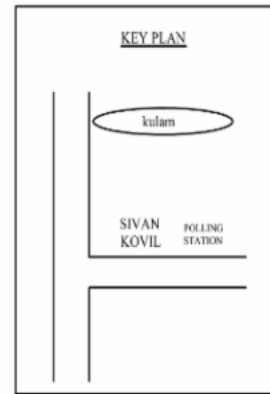

Google Map View

Polling Station Building Front View

Polling Station Front View

Cad View

Key MAP View

1 பெயர் : ஆறுமுகம் தந்தை பெயர்: சின்னகவுண்டர் வீட்டு எண் : 1 வயது : 87 பாலினம் : ஆண்	RQA1313105 Photo is available	2 பெயர் : சின்னபிள்ளை கணவர் பெயர்: ஆறுமுகம் வீட்டு எண் : 1 வயது : 71 பாலினம் : பெண்	RQA1313113 Photo is available	3 பெயர் : தங்கராசு தந்தை பெயர்: மேலூராம் வீட்டு எண் : 001 வயது : 65 பாலினம் : ஆண்	RQA1720176 Photo is available
4 பெயர் : முருகன் தந்தை பெயர்: தாதன் வீட்டு எண் : 1 வயது : 57 பாலினம் : ஆண்	RQA1313121 Photo is available	5 பெயர் : ரேவதி கணவர் பெயர்: முருகன் வீட்டு எண் : 1 வயது : 52 பாலினம் : பெண்	RQA1313139 Photo is available	6 பெயர் : பாண்டியன் தந்தை பெயர்: ஆறுமுகம் வீட்டு எண் : 1 வயது : 38 பாலினம் : ஆண்	FFN3134129 Photo is available
7 பெயர் : ஐய்யப்பன் தந்தை பெயர்: தங்கராசு வீட்டு எண் : 001 வயது : 35 பாலினம் : ஆண்	RQA1720101 Photo is available	8 பெயர் : ஜி ஆறுமுகம் தந்தை பெயர்: கணேசன் வீட்டு எண் : 1 வயது : 27 பாலினம் : ஆண்	RQA1837681 Photo is available	9 பெயர் : கரமேல் தந்தை பெயர்: மாரிமுத்து வீட்டு எண் : 1-2 வயது : 62 பாலினம் : ஆண்	RQA0763573 Photo is available
10 பெயர் : ராம்குமார் தந்தை பெயர்: கரமேல் வீட்டு எண் : 1-2 வயது : 27 பாலினம் : ஆண்	RQA0785832 Photo is available	11 பெயர் : ராஜாமணி தந்தை பெயர்: பெருமாள் வீட்டு எண் : 1/6 வயது : 44 பாலினம் : ஆண்	FFN2301281 Photo is available	12 பெயர் : இளையராஜா தாயின் பெயர்: அசோதை வீட்டு எண் : 1/6 வயது : 36 பாலினம் : ஆண்	RQA0096347 Photo is available
13 பெயர் : வடிவுக்கரசி கணவர் பெயர்: ராஜாமணி வீட்டு எண் : 1-6 வயது : 35 பாலினம் : பெண்	RQA0539296 Photo is available	14 பெயர் : லோகேஸ்வரன் தந்தை பெயர்: ரவி வீட்டு எண் : 1-14 வயது : 28 பாலினம் : ஆண்	RQA0724831 Photo is available	15 பெயர் : கௌதம் நா தந்தை பெயர்: நாராயணசாமி வீட்டு எண் : 1/15 வயது : 21 பாலினம் : ஆண்	RQA1819176 Photo is available
# 16 பெயர் : பிரவீண் குமார் ரா தந்தை பெயர்: ராயர் வீட்டு எண் : 1/42 வயது : 21 பாலினம் : ஆண்	RQA1793173 Photo is available	17 பெயர் : பிரதீப் தந்தை பெயர்: பிரபு வீட்டு எண் : 1/102 வயது : 25 பாலினம் : ஆண்	RQA0871442 Photo is available	18 பெயர் : கிருத்திகா தந்தை பெயர்: சின்னசாமி வீட்டு எண் : 1/103 வயது : 26 பாலினம் : பெண்	RQA0901926 Photo is available
19 பெயர் : நெடுஞ்செழியன் தந்தை பெயர்: ஆறுமுகம் வீட்டு எண் : 2 வயது : 54 பாலினம் : ஆண்	RQA1313154 Photo is available	20 பெயர் : தேன்மலர் கணவர் பெயர்: நெடுஞ்செழியன் வீட்டு எண் : 2 வயது : 48 பாலினம் : பெண்	FFN1334168 Photo is available	21 பெயர் : அஜித் குமார் தந்தை பெயர்: செல்வராஜ் வீட்டு எண் : 3-45 வயது : 30 பாலினம் : ஆண்	RQA0710210 Photo is available
22 பெயர் : வீரசேகரன் தந்தை பெயர்: கண்ணுசாமி வீட்டு எண் : 3/86 வயது : 43 பாலினம் : ஆண்	RQA1608751 Photo is available	23 பெயர் : பார்வதி கணவர் பெயர்: பழனிவேல் வீட்டு எண் : 3/155 வயது : 44 பாலினம் : பெண்	RQA0900670 Photo is available	24 பெயர் : இந்திராணி கணவர் பெயர்: வெங்கடேசன் வீட்டு எண் : 4 வயது : 46 பாலினம் : பெண்	FFN1527456 Photo is available
25 பெயர் : வெங்கடேசன் தந்தை பெயர்: பெரியசாமி வீட்டு எண் : 4 வயது : 46 பாலினம் : ஆண்	FFN1334127 Photo is available	26 பெயர் : சின்னதுரை தந்தை பெயர்: குப்புசாமி வீட்டு எண் : 5 வயது : 60 பாலினம் : ஆண்	RQA1313170 Photo is available	27 பெயர் : செந்தாமரை கணவர் பெயர்: சின்னதுரை வீட்டு எண் : 5 வயது : 55 பாலினம் : பெண்	RQA1313188 Photo is available
28 பெயர் : செந்தமிழ்செல்வி தந்தை பெயர்: கதிர்வேல் வீட்டு எண் : 5 வயது : 35 பாலினம் : பெண்	RQA0259663 Photo is available	29 பெயர் : செல்வராசு தந்தை பெயர்: குப்புசாமி வீட்டு எண் : 6 வயது : 69 பாலினம் : ஆண்	RQA1313196 Photo is available	30 பெயர் : ராசகுமாரி கணவர் பெயர்: செல்வராசு வீட்டு எண் : 6 வயது : 57 பாலினம் : பெண்	RQA1313204 Photo is available