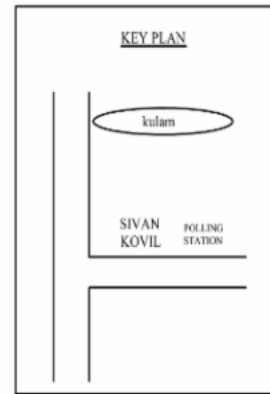

Google Map View

Polling Station Building Front View

Polling Station Front View

Cad View

Key MAP View

சட்டமன்றத் தொகுதியின் எண் மற்றும் பெயர் : 151-திட்டக்குடி பிரிவு எண் மற்றும் பெயர் 1-தீவனூர் (வ.கி) மற்றும் (உ), தெற்கு தெரு