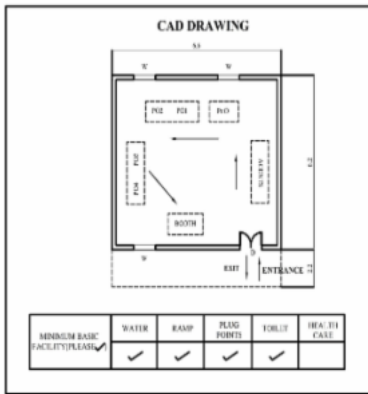

Google Map View

Polling Station Building Front View

Polling Station Front View

Cad View

Key MAP View

சட்டமன்றத் தொகுதியின் எண் மற்றும் பெயர் : 151-திட்டக்குடி பிரிவு எண் மற்றும் பெயர் 1-தீவனூர் (வ.கி) மற்றும் (உ), தெற்கு தெரு