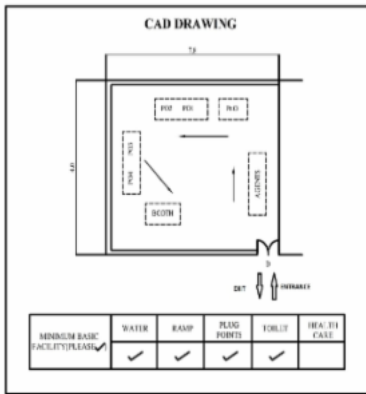

Google Map View

Polling Station Building Front View

Polling Station Front View

Cad View

Key MAP View

சட்டமன்றத் தொகுதியின் எண் மற்றும் பெயர் : 151-திட்டக்குடி பிரிவு எண் மற்றும் பெயர் 1-வெண்கரும்பூர் (வ.கி) மற்றும் (ஊ), வடக்கு தெரு