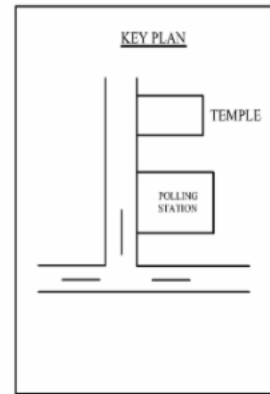

Google Map View

Polling Station Building Front View

Polling Station Front View

Cad View

Key MAP View

சட்டமன்றத் தொகுதியின் எண் மற்றும் பெயர் : 151-திட்டக்குடி பிரிவு எண் மற்றும் பெயர் 1-வெண்கரும்பூர் (வ.கி) மற்றும் (ஊ), வடக்கு தெரு