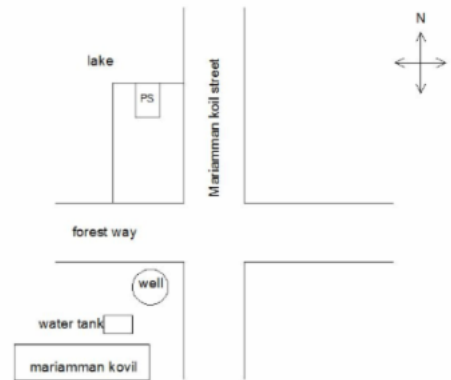

Key MAP View