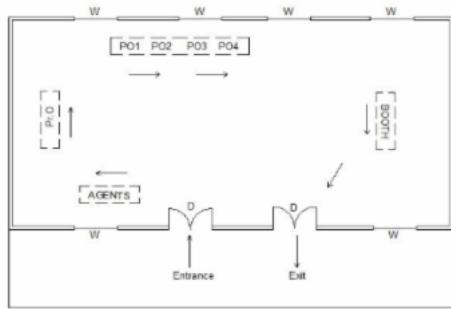

Google Map View

Polling Station Building Front View

Polling Station Front View

Cad View

Minimum Basic Facility(please)	Water	Ramp	Plug Points	Toilet	Healthcare
	✓	✓	✓	✓	

Key MAP View

1 பெயர் : புகழேந்தி தந்தை பெயர்: ராஜேந்திரன் வீட்டு எண் : 1 வயது : 35 பாலினம் : ஆண்	RQA1670355 Photo is available	2 பெயர் : சந்தோஷ்குமார் தந்தை பெயர்: சாமிதுரை வீட்டு எண் : 1 வயது : 23 பாலினம் : ஆண்	RQA1672617 Photo is available	3 பெயர் : ஆனந்தராஜ் தந்தை பெயர்: சுப்பிரமணியன் வீட்டு எண் : 1/104 வயது : 23 பாலினம் : ஆண்	RQA1672054 Photo is available
4 பெயர் : ஜெயப்பிரியா கணவர் பெயர்: பாண்டியன் வீட்டு எண் : 2 வயது : 23 பாலினம் : பெண்	RQA1724590 Photo is available	5 பெயர் : அருண் குமார் தந்தை பெயர்: மாயவன் வீட்டு எண் : 2/5 வயது : 26 பாலினம் : ஆண்	RQA0839472 Photo is available	6 பெயர் : ஆகாஷ் தந்தை பெயர்: காளிமுத்து வீட்டு எண் : 2/16 வயது : 23 பாலினம் : ஆண்	RQA1671296 Photo is available
7 பெயர் : பரமேஸ்வரி கணவர் பெயர்: சாமிதுரை வீட்டு எண் : 2/16 வயது : 22 பாலினம் : பெண்	RQA1771658 Photo is available	8 பெயர் : தமிழன்பு தந்தை பெயர்: அண்ணாதுரை வீட்டு எண் : 2/320 வயது : 23 பாலினம் : ஆண்	RQA1670512 Photo is available	9 பெயர் : ஷீபிகா தந்தை பெயர்: ராஜேந்திரன் வீட்டு எண் : 4 வயது : 21 பாலினம் : பெண்	RQA1803311 Photo is available
10 பெயர் : மன்னம்மாள் இதரர் பெயர்: தங்கராசு வீட்டு எண் : 4/480 வயது : 65 பாலினம் : பெண்	RQA1783323 Photo is available	11 பெயர் : மாயவன் தந்தை பெயர்: சேகர் வீட்டு எண் : 8/8 வயது : 21 பாலினம் : ஆண்	RQA1803402 Photo is available	12 பெயர் : செல்வி கணவர் பெயர்: தண்டபாணி வீட்டு எண் : 19/2 வயது : 44 பாலினம் : பெண்	FFN1200351 Photo is available
13 பெயர் : ஜெகநாதன் தந்தை பெயர்: மாயவன் வீட்டு எண் : 23 வயது : 39 பாலினம் : ஆண்	RQA0390591 Photo is available	14 பெயர் : பிரகாஷ் தந்தை பெயர்: கருப்பன் வீட்டு எண் : 25/25 வயது : 26 பாலினம் : ஆண்	RQA0839449 Photo is available	15 பெயர் : பாலசுப்ரமணியன் தந்தை பெயர்: சந்திரன் வீட்டு எண் : 30/30 வயது : 21 பாலினம் : ஆண்	RQA1803428 Photo is available
16 பெயர் : மாணலா தந்தை பெயர்: சக்திவேல் வீட்டு எண் : 32 வயது : 21 பாலினம் : பெண்	RQA1811595 Photo is available	17 பெயர் : வேலவன் தந்தை பெயர்: வெங்கடேசன் வீட்டு எண் : 36 வயது : 22 பாலினம் : பெண்	RQA1783489 Photo is available	18 பெயர் : வினித் தந்தை பெயர்: லெட்சுமணன் வீட்டு எண் : 44 வயது : 26 பாலினம் : ஆண்	RQA0859587 Photo is available
19 பெயர் : சினேகா தந்தை பெயர்: ராஜேந்திரன் வீட்டு எண் : 47 வயது : 23 பாலினம் : பெண்	RQA1724434 Photo is available	20 பெயர் : சீத்தா கணவர் பெயர்: ராஜசேகர் வீட்டு எண் : 48 வயது : 30 பாலினம் : பெண்	RQA0489138 Photo is available	21 பெயர் : சோபனா கணவர் பெயர்: கருப்புசாமி வீட்டு எண் : 56 வயது : 22 பாலினம் : பெண்	RQA1803170 Photo is available
22 பெயர் : சுரேஷ் மா தந்தை பெயர்: மாயக்கண்ணன் க வீட்டு எண் : 60 வயது : 22 பாலினம் : ஆண்	RQA1873512 Photo is available	23 பெயர் : ராமசாமி தந்தை பெயர்: பூமலை வீட்டு எண் : 61/61 வயது : 71 பாலினம் : ஆண்	FFN2557684 Photo is available	24 பெயர் : விக்னேஷ் தந்தை பெயர்: பூராயல் வீட்டு எண் : 63 வயது : 23 பாலினம் : ஆண்	RQA1671379 Photo is available
25 பெயர் : தமிழரசன் தந்தை பெயர்: பராசக்தி வீட்டு எண் : 64/65 வயது : 21 பாலினம் : ஆண்	RQA1783471 Photo is available	26 பெயர் : மாலதி கணவர் பெயர்: ஜெகநாதன் வீட்டு எண் : 66 வயது : 28 பாலினம் : பெண்	RQA0674085 Photo is available	27 பெயர் : ஜெகதீஷ்வரன் தந்தை பெயர்: நாராயணசாமி வீட்டு எண் : 69 வயது : 20 பாலினம் : ஆண்	RQA1868546 Photo is available
28 பெயர் : வான்மதி கணவர் பெயர்: ரமேஷ் வீட்டு எண் : 69எ வயது : 29 பாலினம் : பெண்	RQA1783448 Photo is available	29 பெயர் : பழமலை தந்தை பெயர்: கோவிந்தன் வீட்டு எண் : 70 வயது : 67 பாலினம் : ஆண்	FFN1452937 Photo is available	30 பெயர் : சிவப்ரியா கணவர் பெயர்: இளவரசன் வீட்டு எண் : 70 வயது : 31 பாலினம் : பெண்	RQA1742733 Photo is available