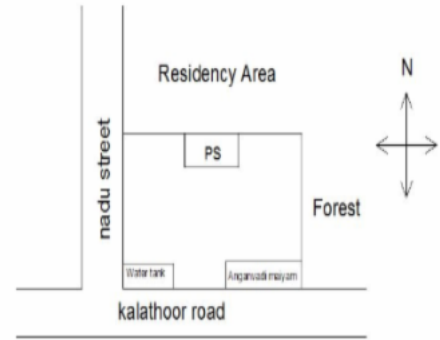

Key MAP View