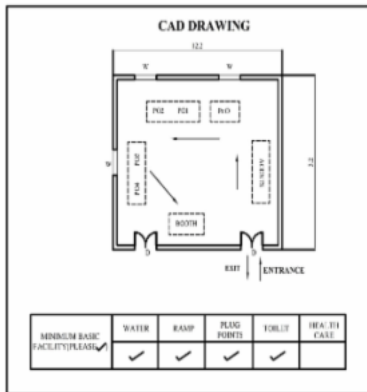

Google Map View

Polling Station Building Front View

Polling Station Front View

Cad View

Key MAP View

சட்டமன்றத் தொகுதியின் எண் மற்றும் பெயர் : 151-திடக்குடி
பிரிவு எண் மற்றும் பெயர் 1-வெண்கரும்பூர் (வ.கி) மற்றும் (ஊ), இந்திரா நகர்