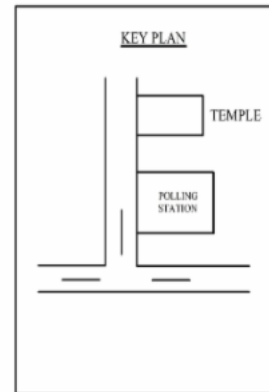

Google Map View

Polling Station Building Front View

Polling Station Front View

Cad View

Key MAP View

சட்டமன்றத் தொகுதியின் எண் மற்றும் பெயர் : 151-திடக்குடி
பிரிவு எண் மற்றும் பெயர் 1-வெண்கரும்பூர் (வ.கி) மற்றும் (ஊ), இந்திரா நகர்