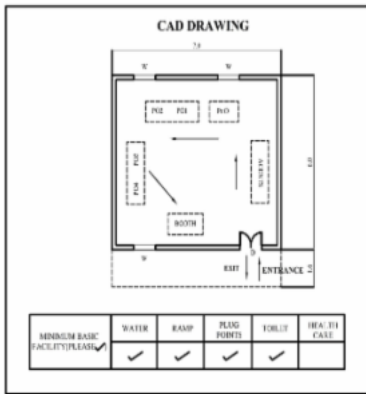

Google Map View

Polling Station Building Front View

Polling Station Front View

Cad View

Key MAP View

1 பெயர் : ரம்பா தந்தை பெயர்: ரமசாமி வீட்டு எண் : 0 வயது : 26 பாலினம் : பெண் Photo is available	RQA0926550	2 பெயர் : தீபிகா தந்தை பெயர்: தனவேல் வீட்டு எண் : 0 வயது : 20 பாலினம் : பெண் Photo is available	RQA1852722	3 பெயர் : ஜெயராமன் தந்தை பெயர்: சின்னசாமி வீட்டு எண் : 1 வயது : 65 பாலினம் : ஆண் Photo is available	FFN1339720
4 பெயர் : செல்வகுமார் தந்தை பெயர்: ஜெயராமன் வீட்டு எண் : 1 வயது : 46 பாலினம் : ஆண் Photo is available	FFN1339548	5 பெயர் : குபேரன் தந்தை பெயர்: ஜெயராமன் வீட்டு எண் : 1 வயது : 42 பாலினம் : ஆண் Photo is available	FFN3091204	6 பெயர் : வாசகி கணவர் பெயர்: செல்வகுமார் வீட்டு எண் : 1-1 வயது : 34 பாலினம் : பெண் Photo is available	RQA0540583
7 பெயர் : விஷ்ணுபிரியா தந்தை பெயர்: குபேரன் வீட்டு எண் : 1-1 வயது : 30 பாலினம் : பெண் Photo is available	RQA0708867	8 பெயர் : வினோதினி தந்தை பெயர்: வெற்றிவேல் வீட்டு எண் : 1/108 வயது : 26 பாலினம் : பெண் Photo is available	RQA0870139	9 பெயர் : கனகவள்ளி கணவர் பெயர்: தியாகராசன் வீட்டு எண் : 3 வயது : 64 பாலினம் : பெண் Photo is available	RQA1301571
10 பெயர் : ராஜலெட்சுமி தந்தை பெயர்: ராமகிருஷ்ணன் வீட்டு எண் : 3-1 வயது : 34 பாலினம் : பெண் Photo is available	RQA0359166	11 பெயர் : ஆர்த்தி தந்தை பெயர்: அயோத்திராமன் வீட்டு எண் : 3-1 வயது : 29 பாலினம் : பெண் Photo is available	RQA0622704	12 பெயர் : திலகம் கணவர் பெயர்: ராஜா வீட்டு எண் : 4 வயது : 60 பாலினம் : பெண் Photo is available	RQA1301605
13 பெயர் : உமாமகேஸ்வரி தந்தை பெயர்: ராஜா வீட்டு எண் : 4 வயது : 40 பாலினம் : பெண் Photo is available	FFN2963262	14 பெயர் : அலெக்சாண்ட்ரின் தந்தை பெயர்: ராஜா வீட்டு எண் : 4 வயது : 37 பாலினம் : ஆண் Photo is available	RQA0053298	15 பெயர் : திவ்யா செல்வம் கணவர் பெயர்: அலெக்சாண்ட்ரின் வீட்டு எண் : 4/1 வயது : 25 பாலினம் : பெண் Photo is available	RQA1711605
16 பெயர் : பூங்கோதை கணவர் பெயர்: சங்கரலிங்கம் வீட்டு எண் : 5 வயது : 56 பாலினம் : பெண் Photo is available	RQA1301621	17 பெயர் : தேவகி தந்தை பெயர்: தியாகராசன் வீட்டு எண் : 5 வயது : 46 பாலினம் : பெண் Photo is available	FFN2427029	18 பெயர் : அரிகிருஷ்ணன் தந்தை பெயர்: சங்கரலிங்கம் வீட்டு எண் : 5 வயது : 34 பாலினம் : ஆண் Photo is available	RQA0197137
19 பெயர் : சுருதி ச தந்தை பெயர்: சங்கரலிங்கம் வீட்டு எண் : 5/1 வயது : 29 பாலினம் : பெண் Photo is available	RQA0622787	20 பெயர் : சக்கரை தந்தை பெயர்: கோவிந்தசாமி வீட்டு எண் : 6 வயது : 65 பாலினம் : ஆண் Photo is available	FFN1338722	21 பெயர் : ராஜா தந்தை பெயர்: கோவிந்தராசு வீட்டு எண் : 6 வயது : 64 பாலினம் : ஆண் Photo is available	RQA0260711
22 பெயர் : செல்வி கணவர் பெயர்: சக்கரை வீட்டு எண் : 6 வயது : 59 பாலினம் : பெண் Photo is available	RQA1301639	23 பெயர் : வைஷ்ணவி கணவர் பெயர்: நமச்சிவாயம் வீட்டு எண் : 6 வயது : 21 பாலினம் : பெண் Photo is available	RQA1853522	24 பெயர் : வளர்மதி கணவர் பெயர்: இளையபெருமாள் வீட்டு எண் : 8 வயது : 50 பாலினம் : பெண் Photo is available	RQA1301654
25 பெயர் : சினேகா தந்தை பெயர்: இளையபெருமாள் வீட்டு எண் : 8/1 வயது : 22 பாலினம் : பெண் Photo is available	RQA1763598	26 பெயர் : சக்திவேல் தந்தை பெயர்: இளையபெருமாள் வீட்டு எண் : 8/1 வயது : 23 பாலினம் : ஆண் Photo is available	RQA1694587	27 பெயர் : ராஜாம்பாள் கணவர் பெயர்: குப்புசாமி வீட்டு எண் : 9 வயது : 72 பாலினம் : பெண் Photo is available	RQA1301662
28 பெயர் : சுகந்தி கணவர் பெயர்: கர்ணன் வீட்டு எண் : 9 வயது : 47 பாலினம் : பெண் Photo is available	FFN2427037	29 பெயர் : கணேசன் தந்தை பெயர்: குப்புசாமி வீட்டு எண் : 9 வயது : 46 பாலினம் : ஆண் Photo is available	FFN1543057	30 பெயர் : சதிஷ்குமார் தந்தை பெயர்: கர்ணன் வீட்டு எண் : 9-1 வயது : 27 பாலினம் : ஆண் Photo is available	RQA0784744