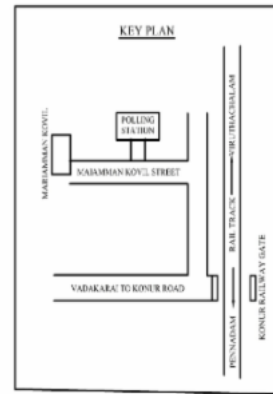

Key MAP View