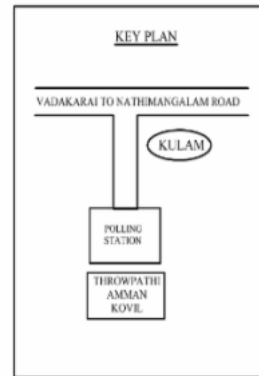

**Google Map View**

**Polling Station Building Front View**

**Polling Station Front View**

**Cad View**

**Key MAP View**

1 பெயர் : கலைச்செல்வி கணவர் பெயர்: ராமலிங்கம் வீட்டு எண் : 1 வயது : 46 பாலினம் : பெண் Photo is available	FFN2333052	2 பெயர் : வாசுகி கணவர் பெயர்: பாக்கியராஜ் வீட்டு எண் : 1 வயது : 34 பாலினம் : பெண் Photo is available	RQA0764092	3 பெயர் : சசிகலா கணவர் பெயர்: ஐய்யப்பன் வீட்டு எண் : 1 வயது : 32 பாலினம் : பெண் Photo is available	RQA1608017
4 பெயர் : ராஜலக்ஷ்மி தந்தை பெயர்: கதிர்வேல் வீட்டு எண் : 1 வயது : 31 பாலினம் : பெண் Photo is available	RQA1743608	5 பெயர் : சாலமோன் தந்தை பெயர்: காளிதாசன் வீட்டு எண் : 1 வயது : 28 பாலினம் : ஆண் Photo is available	RQA0764126	6 பெயர் : அருள்ஜோதி தந்தை பெயர்: பாலமுருகன் வீட்டு எண் : 1 வயது : 27 பாலினம் : பெண் Photo is available	RQA1680362
7 பெயர் : சூரியகுமார் தந்தை பெயர்: செல்லபெருமாள் வீட்டு எண் : 1 வயது : 26 பாலினம் : ஆண் Photo is available	RQA1607811	8 பெயர் : மம்தா கணவர் பெயர்: ராஜா வீட்டு எண் : 1 வயது : 26 பாலினம் : பெண் Photo is available	RQA1679463	9 பெயர் : அபிநயா தந்தை பெயர்: டேவிட் வீட்டு எண் : 1 வயது : 25 பாலினம் : பெண் Photo is available	RQA1607936
10 பெயர் : ராஜநிலா தந்தை பெயர்: ராமசந்திரன் வீட்டு எண் : 1 வயது : 25 பாலினம் : பெண் Photo is available	RQA1608041	11 பெயர் : நேரு தந்தை பெயர்: ராமலிங்கம் வீட்டு எண் : 1 வயது : 25 பாலினம் : ஆண் Photo is available	RQA1651447	12 பெயர் : ரேவதி தந்தை பெயர்: ராமலிங்கம் வீட்டு எண் : 1 வயது : 24 பாலினம் : பெண் Photo is available	RQA1679067
13 பெயர் : சுபாஷ் தந்தை பெயர்: முருகன் வீட்டு எண் : 1 வயது : 23 பாலினம் : ஆண் Photo is available	RQA1743699	14 பெயர் : ஆஷா கணவர் பெயர்: சுபாஷ் வீட்டு எண் : 1 வயது : 22 பாலினம் : பெண் Photo is available	RQA1873900	15 பெயர் : ரஜினி தந்தை பெயர்: பெரியசாமி வீட்டு எண் : 1-1 வயது : 53 பாலினம் : ஆண் Photo is available	FFN2333045
16 பெயர் : ராமலிங்கம் தந்தை பெயர்: பெரியசாமி வீட்டு எண் : 1-2 வயது : 47 பாலினம் : ஆண் Photo is available	RQA0541532	17 பெயர் : சின்னபிள்ளை கணவர் பெயர்: ரஜினி வீட்டு எண் : 1/2 வயது : 41 பாலினம் : பெண் Photo is available	RQA1778810	18 பெயர் : திலகவதி கணவர் பெயர்: சின்னசாமி வீட்டு எண் : 1-8 வயது : 47 பாலினம் : பெண் Photo is available	FFN2763241
19 பெயர் : ஜெயலட்சுமி கணவர் பெயர்: ராஜேந்திரன் வீட்டு எண் : 2 வயது : 58 பாலினம் : பெண் Photo is available	RQA1374370	20 பெயர் : பாக்கியராஜ் தந்தை பெயர்: ராஜேந்திரன் வீட்டு எண் : 2 வயது : 38 பாலினம் : ஆண் Photo is available	FFN3135167	21 பெயர் : செல்வராணி கணவர் பெயர்: பாரதி வீட்டு எண் : 2 வயது : 30 பாலினம் : பெண் Photo is available	RQA1903665
22 பெயர் : ஆர்த்தி தந்தை பெயர்: செல்லதுரை வீட்டு எண் : 2 வயது : 22 பாலினம் : பெண் Photo is available	RQA1760560	23 பெயர் : பாரதி தந்தை பெயர்: ராஜேந்திரன் வீட்டு எண் : 2-2 வயது : 30 பாலினம் : ஆண் Photo is available	RQA0473413	24 பெயர் : பாலு தந்தை பெயர்: ராஜேந்திரன் வீட்டு எண் : 2-2 வயது : 29 பாலினம் : ஆண் Photo is available	RQA0783530
25 பெயர் : ராஜ்குமார் தந்தை பெயர்: மகாலிங்கம் வீட்டு எண் : 2-15A வயது : 37 பாலினம் : ஆண் Photo is available	RQA0473553	26 பெயர் : அருள்ராஜ் தந்தை பெயர்: ரவிச்சந்திரன் வீட்டு எண் : 2/28,கிழக்கு தெரு வயது : 26 பாலினம் : ஆண் Photo is available	RQA0872770	27 பெயர் : பரமேஸ்வரி கணவர் பெயர்: மாரிமுத்து வீட்டு எண் : 2-39 வயது : 50 பாலினம் : பெண் Photo is available	RQA0473462
28 பெயர் : ராமராஜன் தந்தை பெயர்: மாரிமுத்து வீட்டு எண் : 2-39 வயது : 35 பாலினம் : ஆண் Photo is available	RQA0360453	29 பெயர் : வெண்ணிலா கணவர் பெயர்: ராமராஜன் வீட்டு எண் : 2-39 வயது : 32 பாலினம் : பெண் Photo is available	RQA0473389	30 பெயர் : ராமச்சந்திரன் தந்தை பெயர்: மேகராஜன் வீட்டு எண் : 2-39 வயது : 29 பாலினம் : ஆண் Photo is available	RQA0623579