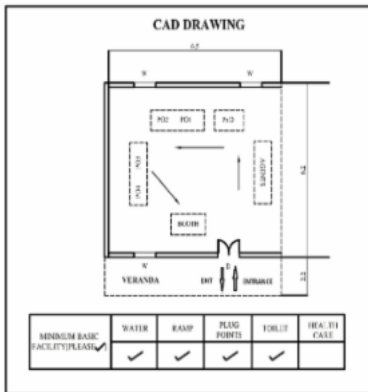

**Google Map View**

**Polling Station Building Front View**

**Polling Station Front View**

**Cad View**

**Key MAP View**

1 பெயர் : கலைச்செல்வி கணவர் பெயர்: ராமலிங்கம் வீட்டு எண் : 1 வயது : 46 பாலினம் : பெண் Photo is available	FFN2333052	2 பெயர் : வாசுகி கணவர் பெயர்: பாக்கியராஜ் வீட்டு எண் : 1 வயது : 34 பாலினம் : பெண் Photo is available	RQA0764092	3 பெயர் : சசிகலா கணவர் பெயர்: ஐய்யப்பன் வீட்டு எண் : 1 வயது : 32 பாலினம் : பெண் Photo is available	RQA1608017
4 பெயர் : ராஜலக்ஷ்மி தந்தை பெயர்: கதிர்வேல் வீட்டு எண் : 1 வயது : 31 பாலினம் : பெண் Photo is available	RQA1743608	5 பெயர் : சாலமோன் தந்தை பெயர்: காளிதாசன் வீட்டு எண் : 1 வயது : 28 பாலினம் : ஆண் Photo is available	RQA0764126	6 பெயர் : அருள்ஜோதி தந்தை பெயர்: பாலமுருகன் வீட்டு எண் : 1 வயது : 27 பாலினம் : பெண் Photo is available	RQA1680362
7 பெயர் : சூரியகுமார் தந்தை பெயர்: செல்லபெருமாள் வீட்டு எண் : 1 வயது : 26 பாலினம் : ஆண் Photo is available	RQA1607811	8 பெயர் : மம்தா கணவர் பெயர்: ராஜா வீட்டு எண் : 1 வயது : 26 பாலினம் : பெண் Photo is available	RQA1679463	9 பெயர் : அபிநயா தந்தை பெயர்: டேவிட் வீட்டு எண் : 1 வயது : 25 பாலினம் : பெண் Photo is available	RQA1607936
10 பெயர் : ராஜநிலா தந்தை பெயர்: ராமசந்திரன் வீட்டு எண் : 1 வயது : 25 பாலினம் : பெண் Photo is available	RQA1608041	11 பெயர் : நேரு தந்தை பெயர்: ராமலிங்கம் வீட்டு எண் : 1 வயது : 25 பாலினம் : ஆண் Photo is available	RQA1651447	12 பெயர் : ரேவதி தந்தை பெயர்: ராமலிங்கம் வீட்டு எண் : 1 வயது : 24 பாலினம் : பெண் Photo is available	RQA1679067
13 பெயர் : சுபாஷ் தந்தை பெயர்: முருகன் வீட்டு எண் : 1 வயது : 23 பாலினம் : ஆண் Photo is available	RQA1743699	14 பெயர் : ஆஷா கணவர் பெயர்: சுபாஷ் வீட்டு எண் : 1 வயது : 22 பாலினம் : பெண் Photo is available	RQA1873900	15 பெயர் : ரஜினி தந்தை பெயர்: பெரியசாமி வீட்டு எண் : 1-1 வயது : 53 பாலினம் : ஆண் Photo is available	FFN2333045
16 பெயர் : ராமலிங்கம் தந்தை பெயர்: பெரியசாமி வீட்டு எண் : 1-2 வயது : 47 பாலினம் : ஆண் Photo is available	RQA0541532	17 பெயர் : சின்னபிள்ளை கணவர் பெயர்: ரஜினி வீட்டு எண் : 1/2 வயது : 41 பாலினம் : பெண் Photo is available	RQA1778810	18 பெயர் : திலகவதி கணவர் பெயர்: சின்னசாமி வீட்டு எண் : 1-8 வயது : 47 பாலினம் : பெண் Photo is available	FFN2763241
19 பெயர் : ஜெயலட்சுமி கணவர் பெயர்: ராஜேந்திரன் வீட்டு எண் : 2 வயது : 58 பாலினம் : பெண் Photo is available	RQA1374370	20 பெயர் : பாக்கியராஜ் தந்தை பெயர்: ராஜேந்திரன் வீட்டு எண் : 2 வயது : 38 பாலினம் : ஆண் Photo is available	FFN3135167	21 பெயர் : செல்வராணி கணவர் பெயர்: பாரதி வீட்டு எண் : 2 வயது : 30 பாலினம் : பெண் Photo is available	RQA1903665
22 பெயர் : ஆர்த்தி தந்தை பெயர்: செல்லதுரை வீட்டு எண் : 2 வயது : 22 பாலினம் : பெண் Photo is available	RQA1760560	23 பெயர் : பாரதி தந்தை பெயர்: ராஜேந்திரன் வீட்டு எண் : 2-2 வயது : 30 பாலினம் : ஆண் Photo is available	RQA0473413	24 பெயர் : பாலு தந்தை பெயர்: ராஜேந்திரன் வீட்டு எண் : 2-2 வயது : 29 பாலினம் : ஆண் Photo is available	RQA0783530
25 பெயர் : ராஜ்குமார் தந்தை பெயர்: மகாலிங்கம் வீட்டு எண் : 2-15A வயது : 37 பாலினம் : ஆண் Photo is available	RQA0473553	26 பெயர் : அருள்ராஜ் தந்தை பெயர்: ரவிச்சந்திரன் வீட்டு எண் : 2/28,கிழக்கு தெரு வயது : 26 பாலினம் : ஆண் Photo is available	RQA0872770	27 பெயர் : பரமேஸ்வரி கணவர் பெயர்: மாரிமுத்து வீட்டு எண் : 2-39 வயது : 50 பாலினம் : பெண் Photo is available	RQA0473462
28 பெயர் : ராமராஜன் தந்தை பெயர்: மாரிமுத்து வீட்டு எண் : 2-39 வயது : 35 பாலினம் : ஆண் Photo is available	RQA0360453	29 பெயர் : வெண்ணிலா கணவர் பெயர்: ராமராஜன் வீட்டு எண் : 2-39 வயது : 32 பாலினம் : பெண் Photo is available	RQA0473389	30 பெயர் : ராமச்சந்திரன் தந்தை பெயர்: மேகராஜன் வீட்டு எண் : 2-39 வயது : 29 பாலினம் : ஆண் Photo is available	RQA0623579