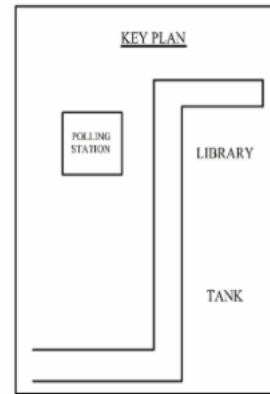

Key MAP View