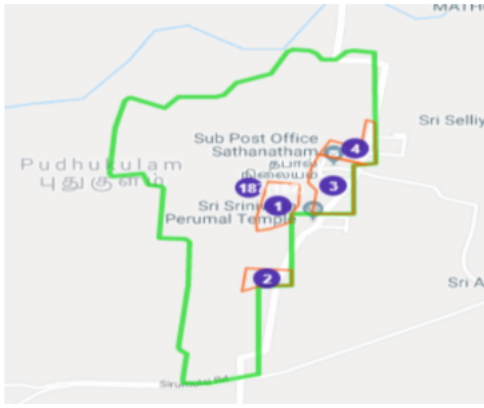

**3. வாக்குச் சாவடியின் விவரங்கள்**

<b>வாக்குச் சாவடியின் எண் மற்றும் பெயர் :</b> 213 - ஊராட்சி ஒன்றிய நடுநிலைப்பள்ளி , தெற்கு பார்த்த கட்டிடம் , சாத்தநத்தம் - 606111	<b>வாக்குச் சாவடியின் வகைப்பாடு (ஆண்/பெண்/பொது)</b>	<b>பொது</b>
<b>வாக்குச் சாவடியின் முகவரி :</b> ஊராட்சி ஒன்றிய நடுநிலைப்பள்ளி, சாத்தநத்தம்-606111.	<b>துணை வாக்குச் சாவடிகளின் எண்ணிக்கை :</b>	0

**4. வாக்காளர்களின் எண்ணிக்கை**

தொடங்கும் வரிசை எண்	முடியும் வரிசை எண்.	நிகர வாக்காளர்களின் எண்ணிக்கை			
		ஆண்	பெண்	மூன்றாம் பாலினம்	மொத்தம்
1	571	303	268	0	571

கையொப்பம்

Nazri Naksha

Google Map View

Polling Station Building Front View