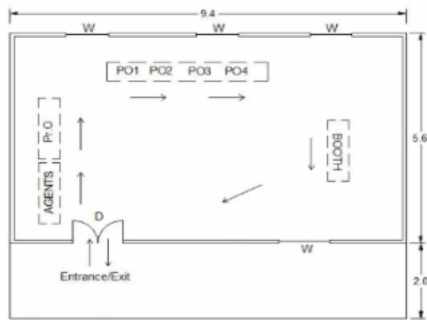

Google Map View

Polling Station Building Front View

Polling Station Front View

Cad View

Key MAP View

1 பெயர் : அரவிந்த்சாமி தாயின் பெயர் : சந்திரா வீட்டு எண் : 0 வயது : 23 பாலினம் : ஆண் Photo is available RQA1688837	2 பெயர் : ராமகிருஷ்ணன் தந்தை பெயர்: இளையபெருமாள் வீட்டு எண் : 1 வயது : 49 பாலினம் : ஆண் Photo is available RQA0200196	3 பெயர் : மணிகண்டன் தந்தை பெயர்: ரெங்கநாதன் வீட்டு எண் : 1 வயது : 33 பாலினம் : ஆண் Photo is available RQA0199638
4 பெயர் : சந்தோஷ் தந்தை பெயர்: ராமமூர்த்தி வீட்டு எண் : 1 வயது : 23 பாலினம் : ஆண் Photo is available RQA1736032	5 பெயர் : செல்வபாரதி தந்தை பெயர்: சின்னதுரை வீட்டு எண் : 1/96ஏ வயது : 24 பாலினம் : பெண் Photo is available RQA1689157	6 பெயர் : அருண் குமார் தந்தை பெயர்: சிவசிதம்பரம் வீட்டு எண் : 1/147 வயது : 31 பாலினம் : ஆண் Photo is available RQA0449959
7 பெயர் : சத்தியசிவா தந்தை பெயர்: கலியன் வீட்டு எண் : 2 வயது : 41 பாலினம் : ஆண் Photo is available RQA0449942	8 பெயர் : கருப்பையன் தந்தை பெயர்: செல்வராசு வீட்டு எண் : 2-32 வயது : 38 பாலினம் : ஆண் Photo is available RQA0781849	9 பெயர் : ஆனந்தி தந்தை பெயர்: ராஜேந்திரன் வீட்டு எண் : 2-60 வயது : 27 பாலினம் : பெண் Photo is available RQA0841668
10 பெயர் : இளவரசி கணவர் பெயர்: ரமேஷ்குமார் வீட்டு எண் : 12 வயது : 35 பாலினம் : பெண் Photo is available RQA0200014	11 பெயர் : சோபனா கணவர் பெயர்: பழனிச்சாமி வீட்டு எண் : 15-2 வயது : 41 பாலினம் : பெண் Photo is available RQA0781948	12 பெயர் : இளையராஜா தந்தை பெயர்: சுப்ரமணியன் வீட்டு எண் : 17/2 வயது : 36 பாலினம் : ஆண் Photo is available RQA0877134
13 பெயர் : கருப்பையன் தந்தை பெயர்: ரெங்கநாதன் வீட்டு எண் : 18 வயது : 40 பாலினம் : ஆண் Photo is available RQA0200188	14 பெயர் : அனுஷிய ஜெ தந்தை பெயர்: ஜெயராமன் கோ வீட்டு எண் : 23ஏ வயது : 19 பாலினம் : பெண் Photo is available RQA1948587	15 பெயர் : உத்தமசெல்வன் தந்தை பெயர்: ஆறுமுகம் வீட்டு எண் : 24-2 வயது : 33 பாலினம் : ஆண் Photo is available RQA0362863
16 பெயர் : மகேஸ்வரி தந்தை பெயர்: ராஜ்குமார் வீட்டு எண் : 33/2 வயது : 28 பாலினம் : பெண் Photo is available RQA1729151	17 பெயர் : அசோக்ராஜ் தந்தை பெயர்: கொளஞ்சியப்பா வீட்டு எண் : 38-2 வயது : 38 பாலினம் : ஆண் Photo is available RQA0362897	18 பெயர் : தமிழ்ச்செல்வி தந்தை பெயர்: அசோக்ராஜ் வீட்டு எண் : 38-2 வயது : 28 பாலினம் : பெண் Photo is available RQA0703868
19 பெயர் : புவனேஸ்வரி கணவர் பெயர்: கருப்பையா வீட்டு எண் : 40 வயது : 36 பாலினம் : பெண் Photo is available RQA0544148	20 பெயர் : மணிகண்டன் தந்தை பெயர்: கோவிந்தராசு வீட்டு எண் : 40-2 வயது : 32 பாலினம் : ஆண் Photo is available RQA0362913	21 பெயர் : மணிமேகலை கணவர் பெயர்: முத்துக்குமார் வீட்டு எண் : 41-2 வயது : 32 பாலினம் : பெண் Photo is available RQA0450023
22 பெயர் : அம்சலேகா கணவர் பெயர்: அன்பழகன் வீட்டு எண் : 42சி/2 வயது : 31 பாலினம் : பெண் Photo is available RQA0876847	23 பெயர் : சிவசக்தி கணவர் பெயர்: ரஞ்சித்குமார் வீட்டு எண் : 44/ஏ வயது : 26 பாலினம் : பெண் Photo is available RQA0877522	24 பெயர் : அலெக்சாண்டிரியன் தந்தை பெயர்: ஆறுமுகம் வீட்டு எண் : 44/ஏ வயது : 25 பாலினம் : ஆண் Photo is available RQA0872614
25 பெயர் : கொளஞ்சி கணவர் பெயர்: மணிவண்ணன் வீட்டு எண் : 47 வயது : 55 பாலினம் : பெண் Photo is available RQA0199695	26 பெயர் : சரவணன் தந்தை பெயர்: குமார் வீட்டு எண் : 54 வயது : 25 பாலினம் : ஆண் Photo is available RQA0882720	# 27 பெயர் : ஜெயகொடி தந்தை பெயர்: ரெங்கநாதன் வீட்டு எண் : 54/2 வயது : 32 பாலினம் : பெண் Photo is available RQA0883736
28 பெயர் : சிலம்பரசி கணவர் பெயர்: கங்கடேசபெருமாள் வீட்டு எண் : 70/C வயது : 25 பாலினம் : பெண் Photo is available RQA0882209	29 பெயர் : சாந்தி கணவர் பெயர்: சக்திவேல் வீட்டு எண் : 73 வயது : 35 பாலினம் : பெண் Photo is available RQA0450338	30 பெயர் : சாமிராஜா தந்தை பெயர்: கலியபெருமாள் வீட்டு எண் : 77-1 வயது : 50 பாலினம் : ஆண் Photo is available RQA0362855