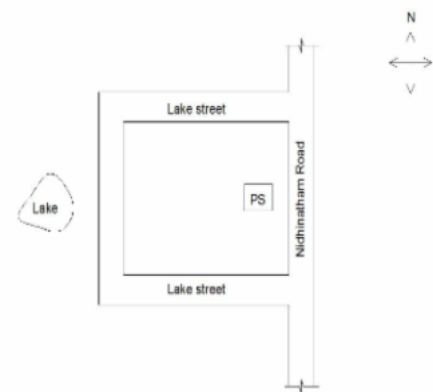

Google Map View

Polling Station Building Front View

Polling Station Front View

Cad View

Key MAP View

1 பெயர் : அரவிந்த்சாமி தாயின் பெயர் : சந்திரா வீட்டு எண் : 0 வயது : 23 பாலினம் : ஆண் Photo is available RQA1688837	2 பெயர் : ராமகிருஷ்ணன் தந்தை பெயர்: இளையபெருமாள் வீட்டு எண் : 1 வயது : 49 பாலினம் : ஆண் Photo is available RQA0200196	3 பெயர் : மணிகண்டன் தந்தை பெயர்: ரெங்கநாதன் வீட்டு எண் : 1 வயது : 33 பாலினம் : ஆண் Photo is available RQA0199638
4 பெயர் : சந்தோஷ் தந்தை பெயர்: ராமமூர்த்தி வீட்டு எண் : 1 வயது : 23 பாலினம் : ஆண் Photo is available RQA1736032	5 பெயர் : செல்வபாரதி தந்தை பெயர்: சின்னதுரை வீட்டு எண் : 1/96ஏ வயது : 24 பாலினம் : பெண் Photo is available RQA1689157	6 பெயர் : அருண் குமார் தந்தை பெயர்: சிவசிதம்பரம் வீட்டு எண் : 1/147 வயது : 31 பாலினம் : ஆண் Photo is available RQA0449959
7 பெயர் : சத்தியசிவா தந்தை பெயர்: கலியன் வீட்டு எண் : 2 வயது : 41 பாலினம் : ஆண் Photo is available RQA0449942	8 பெயர் : கருப்பையன் தந்தை பெயர்: செல்வராசு வீட்டு எண் : 2-32 வயது : 38 பாலினம் : ஆண் Photo is available RQA0781849	9 பெயர் : ஆனந்தி தந்தை பெயர்: ராஜேந்திரன் வீட்டு எண் : 2-60 வயது : 27 பாலினம் : பெண் Photo is available RQA0841668
10 பெயர் : இளவரசி கணவர் பெயர்: ரமேஷ்குமார் வீட்டு எண் : 12 வயது : 35 பாலினம் : பெண் Photo is available RQA0200014	11 பெயர் : சோபனா கணவர் பெயர்: பழனிச்சாமி வீட்டு எண் : 15-2 வயது : 41 பாலினம் : பெண் Photo is available RQA0781948	12 பெயர் : இளையராஜா தந்தை பெயர்: சுப்ரமணியன் வீட்டு எண் : 17/2 வயது : 36 பாலினம் : ஆண் Photo is available RQA0877134
13 பெயர் : கருப்பையன் தந்தை பெயர்: ரெங்கநாதன் வீட்டு எண் : 18 வயது : 40 பாலினம் : ஆண் Photo is available RQA0200188	14 பெயர் : அனுஷிய ஜெ தந்தை பெயர்: ஜெயராமன் கோ வீட்டு எண் : 23ஏ வயது : 19 பாலினம் : பெண் Photo is available RQA1948587	15 பெயர் : உத்தமசெல்வன் தந்தை பெயர்: ஆறுமுகம் வீட்டு எண் : 24-2 வயது : 33 பாலினம் : ஆண் Photo is available RQA0362863
16 பெயர் : மகேஸ்வரி தந்தை பெயர்: ராஜ்குமார் வீட்டு எண் : 33/2 வயது : 28 பாலினம் : பெண் Photo is available RQA1729151	17 பெயர் : அசோக்ராஜ் தந்தை பெயர்: கொளஞ்சியப்பா வீட்டு எண் : 38-2 வயது : 38 பாலினம் : ஆண் Photo is available RQA0362897	18 பெயர் : தமிழ்ச்செல்வி தந்தை பெயர்: அசோக்ராஜ் வீட்டு எண் : 38-2 வயது : 28 பாலினம் : பெண் Photo is available RQA0703868
19 பெயர் : புவனேஸ்வரி கணவர் பெயர்: கருப்பையா வீட்டு எண் : 40 வயது : 36 பாலினம் : பெண் Photo is available RQA0544148	20 பெயர் : மணிகண்டன் தந்தை பெயர்: கோவிந்தராசு வீட்டு எண் : 40-2 வயது : 32 பாலினம் : ஆண் Photo is available RQA0362913	21 பெயர் : மணிமேகலை கணவர் பெயர்: முத்துக்குமார் வீட்டு எண் : 41-2 வயது : 32 பாலினம் : பெண் Photo is available RQA0450023
22 பெயர் : அம்சலேகா கணவர் பெயர்: அன்பழகன் வீட்டு எண் : 42சி/2 வயது : 31 பாலினம் : பெண் Photo is available RQA0876847	23 பெயர் : சிவசக்தி கணவர் பெயர்: ரஞ்சித்குமார் வீட்டு எண் : 44/ஏ வயது : 26 பாலினம் : பெண் Photo is available RQA0877522	24 பெயர் : அலெக்சாண்டிரியன் தந்தை பெயர்: ஆறுமுகம் வீட்டு எண் : 44/ஏ வயது : 25 பாலினம் : ஆண் Photo is available RQA0872614
25 பெயர் : கொளஞ்சி கணவர் பெயர்: மணிவண்ணன் வீட்டு எண் : 47 வயது : 55 பாலினம் : பெண் Photo is available RQA0199695	26 பெயர் : சரவணன் தந்தை பெயர்: குமார் வீட்டு எண் : 54 வயது : 25 பாலினம் : ஆண் Photo is available RQA0882720	# 27 பெயர் : ஜெயகொடி தந்தை பெயர்: ரெங்கநாதன் வீட்டு எண் : 54/2 வயது : 32 பாலினம் : பெண் Photo is available RQA0883736
28 பெயர் : சிலம்பரசி கணவர் பெயர்: கங்கடேசபெருமாள் வீட்டு எண் : 70/C வயது : 25 பாலினம் : பெண் Photo is available RQA0882209	29 பெயர் : சாந்தி கணவர் பெயர்: சக்திவேல் வீட்டு எண் : 73 வயது : 35 பாலினம் : பெண் Photo is available RQA0450338	30 பெயர் : சாமிராஜா தந்தை பெயர்: கலியபெருமாள் வீட்டு எண் : 77-1 வயது : 50 பாலினம் : ஆண் Photo is available RQA0362855