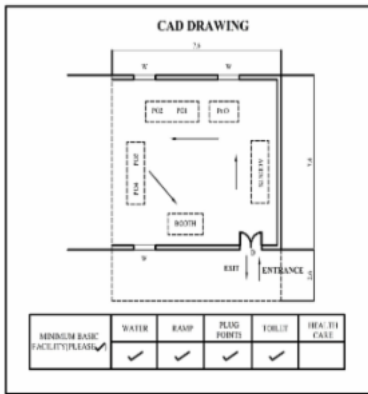

Google Map View

Polling Station Building Front View

Polling Station Front View

Cad View

Key MAP View

1 பெயர் : ராஜலெட்சுமி கணவர் பெயர் : திருமூர்த்தி வீட்டு எண் : 0 வயது : 28 பாலினம் : பெண் Photo is available	RQA0932418	2 பெயர் : செல்லமுத்து தந்தை பெயர் : மாரி வீட்டு எண் : 1 வயது : 69 பாலினம் : ஆண் Photo is available	RQA0904078	3 பெயர் : உமா கணவர் பெயர் : ஆதிவேல் வீட்டு எண் : 1 வயது : 23 பாலினம் : பெண் Photo is available	RQA1722180
4 பெயர் : சத்திய பிரியா கணவர் பெயர் : சஞ்சய் குமார் வீட்டு எண் : 1 வயது : 23 பாலினம் : பெண் Photo is available	RQA1974427	5 பெயர் : அருணா கணவர் பெயர் : மணிவாசகம் வீட்டு எண் : 1/13 வயது : 33 பாலினம் : பெண் Photo is available	RQA1721976	6 பெயர் : துளசி கணவர் பெயர் : பாக்கியராஜ் வீட்டு எண் : 1/37 வயது : 26 பாலினம் : பெண் Photo is available	RQA1721349
7 பெயர் : ராகேஷ் மதியழகன் தந்தை பெயர் : மதியழகன் வீட்டு எண் : 1-40 வயது : 27 பாலினம் : ஆண் Photo is available	RQA0781716	8 பெயர் : ஜெயதேவி தந்தை பெயர் : செல்வராசு வீட்டு எண் : 1/133 வயது : 22 பாலினம் : பெண் Photo is available	RQA1766310	9 பெயர் : ஆகாஷ் தந்தை பெயர் : செல்லப்பெருமாள் வீட்டு எண் : 1/141 வயது : 19 பாலினம் : ஆண் Photo is available	RQA1955764
10 பெயர் : சங்கீதா கணவர் பெயர் : ராஜீவ்காந்தி வீட்டு எண் : 1-147 வயது : 28 பாலினம் : பெண் Photo is available	RQA0902411	11 பெயர் : ராகுல்திராவிட் தந்தை பெயர் : மதியழகன் வீட்டு எண் : 1/148 வயது : 26 பாலினம் : ஆண் Photo is available	RQA0909416	12 பெயர் : ராமசாமி தந்தை பெயர் : முருகேசன் வீட்டு எண் : 1-152 வயது : 38 பாலினம் : ஆண் Photo is available	FFN3139516
13 பெயர் : வினாயகச்செல்வம் தந்தை பெயர் : முருகேசன் வீட்டு எண் : 1-152 வயது : 32 பாலினம் : ஆண் Photo is available	RQA0450593	14 பெயர் : சரவணகுமார் தந்தை பெயர் : சுப்ரமணியன் வீட்டு எண் : 1-157 வயது : 27 பாலினம் : ஆண் Photo is available	RQA0781625	15 பெயர் : அன்பரசி கணவர் பெயர் : சத்தியன் வீட்டு எண் : 1-182ஏ வயது : 32 பாலினம் : பெண் Photo is available	RQA0932277
16 பெயர் : ஆனந்தவேல் தந்தை பெயர் : சின்னதம்பி வீட்டு எண் : 1/186 வயது : 24 பாலினம் : ஆண் Photo is available	RQA1638907	17 பெயர் : ராகுல் தந்தை பெயர் : பிச்சப்பிள்ளை வீட்டு எண் : 1/269 வயது : 23 பாலினம் : ஆண் Photo is available	RQA1722230	18 பெயர் : அறிவுச்சுடர் தந்தை பெயர் : பன்னீர்செல்வம் வீட்டு எண் : 1/293 வயது : 24 பாலினம் : ஆண் Photo is available	RQA1632033
19 பெயர் : ராஜீவ்காந்தி தந்தை பெயர் : தேவேந்திரன் வீட்டு எண் : 1-417 வயது : 28 பாலினம் : ஆண் Photo is available	RQA0781518	20 பெயர் : செந்தமிழ்செல்வி கணவர் பெயர் : வினோத் வீட்டு எண் : 2/265 வயது : 23 பாலினம் : பெண் Photo is available	RQA1722222	21 பெயர் : வீரமணி தந்தை பெயர் : சுப்ரமணியன் வீட்டு எண் : 4 வயது : 26 பாலினம் : ஆண் Photo is available	RQA1721794
22 பெயர் : ஆனந்தராஜ் தந்தை பெயர் : ஆறுமுகம் வீட்டு எண் : 7 வயது : 24 பாலினம் : ஆண் Photo is available	RQA1721844	23 பெயர் : அரவிந்தன் தாயின் பெயர் : அமுதா வீட்டு எண் : 10 வயது : 25 பாலினம் : ஆண் Photo is available	RQA1631852	24 பெயர் : சதிஷ் தந்தை பெயர் : அண்ணாதுரை வீட்டு எண் : 10 வயது : 25 பாலினம் : ஆண் Photo is available	RQA1632140
25 பெயர் : மகேஸ்வரி கணவர் பெயர் : திருமாவளவன் வீட்டு எண் : 11 வயது : 28 பாலினம் : பெண் Photo is available	RQA1721430	26 பெயர் : சிந்தியா தந்தை பெயர் : உதயசூரியன் வீட்டு எண் : 11 வயது : 22 பாலினம் : பெண் Photo is available	RQA1799634	27 பெயர் : தேவராஜ் தந்தை பெயர் : தேவேந்திரன் வீட்டு எண் : 11-48 வயது : 36 பாலினம் : ஆண் Photo is available	RQA0057612
28 பெயர் : முத்துலட்சுமி கணவர் பெயர் : மணிகண்டன் வீட்டு எண் : 12 வயது : 23 பாலினம் : பெண் Photo is available	RQA1722206	29 பெயர் : அருணா தந்தை பெயர் : தனபால் வீட்டு எண் : 25 வயது : 28 பாலினம் : பெண் Photo is available	RQA0703280	30 பெயர் : ஜானகி தந்தை பெயர் : தனபால் வீட்டு எண் : 25 வயது : 25 பாலினம் : பெண் Photo is available	RQA0932384