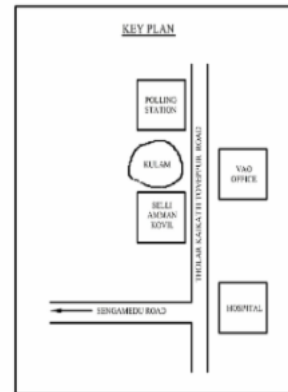

Key MAP View