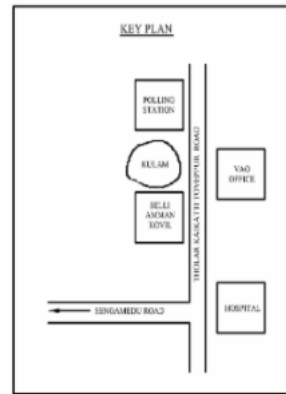

கையொப்பம்

Nazri Naksha

Google Map View

Polling Station Building Front View

Polling Station Front View

Cad View

Key MAP View

சட்டமன்றத் தொகுதியின் எண் மற்றும் பெயர் : 151-திட்டக்குடி பிரிவு எண் மற்றும் பெயர் 1-தொளர் (வ.கி) மற்றும் (ஊ), மேற்கு தெரு