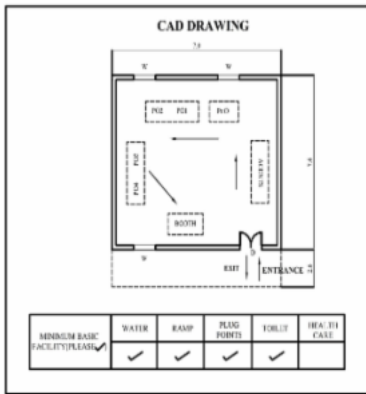

கையொப்பம்

Nazri Naksha

Google Map View

Polling Station Building Front View

Polling Station Front View

Cad View

Key MAP View

சட்டமன்றத் தொகுதியின் எண் மற்றும் பெயர் : 151-திட்டக்குடி பிரிவு எண் மற்றும் பெயர் 1-தொளர் (வ.கி) மற்றும் (ஊ), மேற்கு தெரு