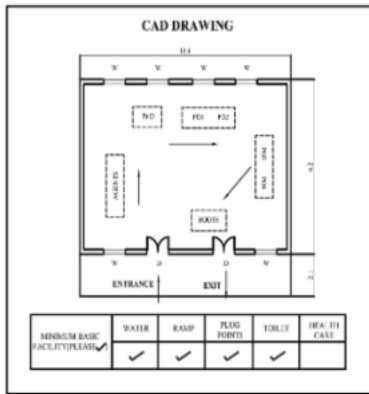

Nazri Naksha

Google Map View

Polling Station Building Front View

Polling Station Front View

Cad View

Key MAP View

1 பெயர் : அஞ்சபுலி தந்தை பெயர்: ராஜகோபால் வீட்டு எண் : 1 வயது : 55 பாலினம் : ஆண் Photo is available	RQA1726629	2 பெயர் : வளர்மதி கணவர் பெயர்: அஞ்சபுலி வீட்டு எண் : 1 வயது : 50 பாலினம் : பெண் Photo is available	RQA1726595	3 பெயர் : செல்வி கணவர் பெயர்: ரமேஷ் வீட்டு எண் : 1 வயது : 36 பாலினம் : பெண் Photo is available	RQA0202218
4 பெயர் : தேவி கணவர் பெயர்: செல்வகுமார் வீட்டு எண் : 1 வயது : 31 பாலினம் : பெண் Photo is available	RQA1729433	5 பெயர் : சுரேஷ் தந்தை பெயர்: கரிகாலன் வீட்டு எண் : 1 வயது : 25 பாலினம் : ஆண் Photo is available	RQA1747815	6 பெயர் : இளமாறன் தந்தை பெயர்: இளங்கோவன் வீட்டு எண் : 9/330 வயது : 22 பாலினம் : ஆண் Photo is available	RQA1757509
7 பெயர் : லெட்சுமி கணவர் பெயர்: திருவள்ளுவர் வீட்டு எண் : 9/336 வயது : 36 பாலினம் : பெண் Photo is available	RQA0202192	8 பெயர் : மாயவேல் தந்தை பெயர்: ராமசாமி வீட்டு எண் : 17 வயது : 37 பாலினம் : ஆண் Photo is available	RQA0202242	9 பெயர் : சசிகலா கணவர் பெயர்: விஸ்வநாதன் வீட்டு எண் : 24/1-என் வயது : 38 பாலினம் : பெண் Photo is available	FFN2762169
10 பெயர் : ராஜகுமாரி கணவர் பெயர்: பிரபுராஜா வீட்டு எண் : 25 வயது : 30 பாலினம் : பெண் Photo is available	RQA0546325	11 பெயர் : வசந்தி கணவர் பெயர்: சுப்ரமணியன் வீட்டு எண் : 57 வயது : 39 பாலினம் : பெண் Photo is available	RQA0202267	12 பெயர் : ஜெயகுமார் தந்தை பெயர்: சிதம்பரம் வீட்டு எண் : 70 வயது : 26 பாலினம் : ஆண் Photo is available	RQA0934695
13 பெயர் : இந்திராகாந்தி கணவர் பெயர்: பழனிமுத்து வீட்டு எண் : 77-4 வயது : 37 பாலினம் : பெண் Photo is available	FFN2957694	14 பெயர் : அஞ்சலிதேவி கணவர் பெயர்: சுரேஷ் வீட்டு எண் : 78 வயது : 32 பாலினம் : பெண் Photo is available	RQA0452375	15 பெயர் : ராஜீவ்காந்தி தந்தை பெயர்: காசிநாதன் வீட்டு எண் : 87 வயது : 41 பாலினம் : ஆண் Photo is available	FFN2957652
16 பெயர் : அறிவு மதி தந்தை பெயர்: சேகர் வீட்டு எண் : 94 வயது : 25 பாலினம் : ஆண் Photo is available	RQA0934612	17 பெயர் : சேகர் தந்தை பெயர்: பெரியசாமி வீட்டு எண் : 94-4 வயது : 57 பாலினம் : ஆண் Photo is available	FFN2756351	18 பெயர் : பூவா கணவர் பெயர்: அண்ணாதுரை வீட்டு எண் : 108 வயது : 42 பாலினம் : பெண் Photo is available	RQA0546226
19 பெயர் : பாண்டிரங்கன் தந்தை பெயர்: அண்ணாமலை வீட்டு எண் : 111 வயது : 36 பாலினம் : ஆண் Photo is available	RQA0202275	20 பெயர் : திருநாவுக்கரசு தே தந்தை பெயர்: தேவேந்திரன் வீட்டு எண் : 113 வயது : 35 பாலினம் : ஆண் Photo is available	RQA0097725	21 பெயர் : புவனா கணவர் பெயர்: திருநாவுக்கரசு வீட்டு எண் : 113 வயது : 24 பாலினம் : பெண் Photo is available	RQA1659184
22 பெயர் : லாவண்யா தந்தை பெயர்: அன்பரசன் வீட்டு எண் : 129 வயது : 25 பாலினம் : பெண் Photo is available	RQA0934273	23 பெயர் : செல்வாரதி தந்தை பெயர்: செல்வகுமார் வீட்டு எண் : 135 வயது : 22 பாலினம் : பெண் Photo is available	RQA1759455	24 பெயர் : விஸ்வநாதன் தந்தை பெயர்: காசிநாதன் வீட்டு எண் : 137-4 வயது : 47 பாலினம் : ஆண் Photo is available	FFN2762151
25 பெயர் : பாலசந்தர் தந்தை பெயர்: பாலமுருகன் வீட்டு எண் : 148 வயது : 26 பாலினம் : ஆண் Photo is available	RQA0934661	26 பெயர் : ராஜேஷ் தந்தை பெயர்: ராஜவேல் வீட்டு எண் : 172 வயது : 25 பாலினம் : ஆண் Photo is available	RQA0943761	27 பெயர் : குணசுந்தரி கணவர் பெயர்: ராஜேஷ் வீட்டு எண் : 172 வயது : 25 பாலினம் : பெண் Photo is available	RQA0941690
28 பெயர் : மஞ்சு கணவர் பெயர்: ஜெயந்தன் வீட்டு எண் : 184 வயது : 39 பாலினம் : பெண் Photo is available	RQA0934356	29 பெயர் : வெங்கடேசன் தந்தை பெயர்: முருகேசன் வீட்டு எண் : 190 வயது : 34 பாலினம் : ஆண் Photo is available	RQA0202234	30 பெயர் : அகிலாண்டேஷ்வரி கணவர் பெயர்: வெங்கடேசன் வீட்டு எண் : 190/5 வயது : 28 பாலினம் : பெண் Photo is available	RQA1627207