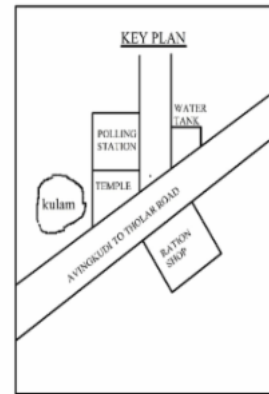

Key MAP View