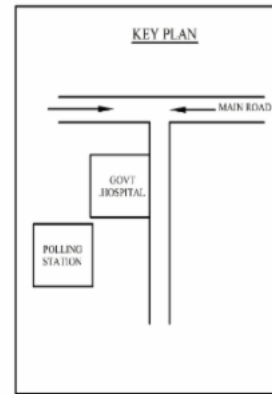

Key MAP View