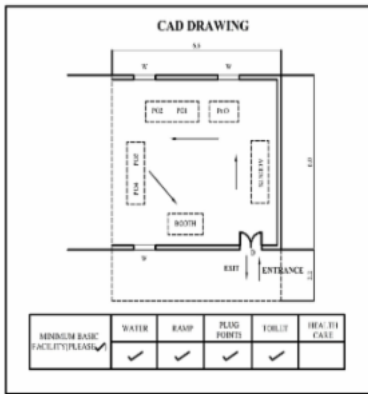

Google Map View

Polling Station Building Front View

Polling Station Front View

Cad View

Key MAP View

1 பெயர் : சகாப்தீன் ஹசன் முகமது தந்தை பெயர்: அசன் முகமது வீட்டு எண் : 1 வயது : 22 பாலினம் : ஆண்	RQA1762400 Photo is available	2 பெயர் : கணக்கன் தந்தை பெயர்: பொன்னுசாமி வீட்டு எண் : 2-621 வயது : 74 பாலினம் : ஆண்	RQA0453241 Photo is available	3 பெயர் : ஜோதிவேல் தந்தை பெயர்: கணக்கன் வீட்டு எண் : 2-621 வயது : 37 பாலினம் : ஆண்	RQA0453126 Photo is available
4 பெயர் : ரேவதி கணவர் பெயர்: ஜோதிவேல் வீட்டு எண் : 2-621 வயது : 29 பாலினம் : பெண்	RQA0765172 Photo is available	5 பெயர் : விஜயலட்சுமி தந்தை பெயர்: விஜயகுமார் வீட்டு எண் : 3 வயது : 48 பாலினம் : பெண்	RQA0060830 Photo is available	# 6 பெயர் : அருள்பாண்டியன் தந்தை பெயர்: கண்ணன் வீட்டு எண் : ஏ1 வயது : 35 பாலினம் : ஆண்	RQA1751023 Photo is available
7 பெயர் : லதா கணவர் பெயர்: சுகுமார் வீட்டு எண் : 3-75 வயது : 41 பாலினம் : பெண்	RQA0662601 Photo is available	8 பெயர் : கோபி தந்தை பெயர்: பன்னீர்செல்வம் வீட்டு எண் : 3/160 வயது : 25 பாலினம் : ஆண்	RQA0948059 Photo is available	9 பெயர் : செல்வமணி தந்தை பெயர்: கோவிந்தசாமி வீட்டு எண் : 3/161 அ வயது : 56 பாலினம் : ஆண்	RQA1708999 Photo is available
10 பெயர் : லோகாம்பாள் கணவர் பெயர்: செல்வமணி வீட்டு எண் : 3/161 அ வயது : 55 பாலினம் : பெண்	RQA1708908 Photo is available	11 பெயர் : மணிமொழி தந்தை பெயர்: இராமசாமி வீட்டு எண் : 3-184 வயது : 38 பாலினம் : ஆண்	RQA0470955 Photo is available	12 பெயர் : உமா கணவர் பெயர்: அசோகன் வீட்டு எண் : 3-442 வயது : 47 பாலினம் : பெண்	RQA0765073 Photo is available
13 பெயர் : குதிரத்துனிசா கணவர் பெயர்: அக்பர்அலி வீட்டு எண் : 3-471 வயது : 41 பாலினம் : பெண்	RQA0297994 Photo is available	14 பெயர் : பிரித்திவிராஜ் தந்தை பெயர்: பிரசாத் சசிவா வீட்டு எண் : 3/478 வயது : 23 பாலினம் : ஆண்	RQA1736503 Photo is available	15 பெயர் : வெங்கடேசன் தந்தை பெயர்: கொளஞ்சி வீட்டு எண் : 3-491 வயது : 33 பாலினம் : ஆண்	RQA0364752 Photo is available
16 பெயர் : ராம்கி தந்தை பெயர்: கொளஞ்சி வீட்டு எண் : 3-491 வயது : 31 பாலினம் : ஆண்	RQA0478206 Photo is available	17 பெயர் : சக்திவேல் தந்தை பெயர்: வெங்கடேஷ் வீட்டு எண் : 3/500 வயது : 23 பாலினம் : ஆண்	RQA1707348 Photo is available	18 பெயர் : சபரிவாசன் தந்தை பெயர்: வெங்கடேஸன் வீட்டு எண் : 22 வயது : 19 பாலினம் : ஆண்	RQA1968825 Photo is available
19 பெயர் : செல்வராஜ் தந்தை பெயர்: சீனிவாசன் வீட்டு எண் : 56 வயது : 62 பாலினம் : ஆண்	RQA0935569 Photo is available	20 பெயர் : சந்நியாமா பேகம் கணவர் பெயர்: காசிம் வீட்டு எண் : 56 வயது : 62 பாலினம் : பெண்	RQA0935866 Photo is available	21 பெயர் : ஷகிலாபானு தாயின் பெயர்: ஆயிஷாபேகம் வீட்டு எண் : 56 வயது : 43 பாலினம் : பெண்	SKY0531459 Photo is available
22 பெயர் : மேரி கணவர் பெயர்: பாலா வீட்டு எண் : 95 வயது : 50 பாலினம் : பெண்	FFN2342749 Photo is available	23 பெயர் : அக்பர்அலி தந்தை பெயர்: அப்துல்முத்தலீப் வீட்டு எண் : 135A வயது : 53 பாலினம் : ஆண்	FFN2971786 Photo is available	24 பெயர் : முகமதுவாஸிஃ தந்தை பெயர்: அக்பர் அலி வீட்டு எண் : 135/ ஏ வயது : 22 பாலினம் : ஆண்	RQA1810035 Photo is available
25 பெயர் : சகானா தந்தை பெயர்: லோகநாதன் வீட்டு எண் : 138 வயது : 25 பாலினம் : பெண்	RQA0893420 Photo is available	26 பெயர் : செந்தமிழன் தந்தை பெயர்: செந்தில்நாதன் வீட்டு எண் : 142-3 வயது : 29 பாலினம் : ஆண்	RQA0835371 Photo is available	27 பெயர் : பிரசாத் தந்தை பெயர்: மகேஷ்வரன் வீட்டு எண் : 180 வயது : 34 பாலினம் : ஆண்	RQA0580936 Photo is available
28 பெயர் : சங்கரன் தந்தை பெயர்: தங்கவேல் வீட்டு எண் : 185/3 வயது : 51 பாலினம் : ஆண்	RQA1384940 Photo is available	29 பெயர் : லயனப்பிரியா கணவர் பெயர்: சங்கரன் வீட்டு எண் : 185/3 வயது : 39 பாலினம் : பெண்	RQA0060798 Photo is available	30 பெயர் : பார்த்திபன் தந்தை பெயர்: குணசேகரன் வீட்டு எண் : 189 வயது : 31 பாலினம் : ஆண்	RQA0547505 Photo is available