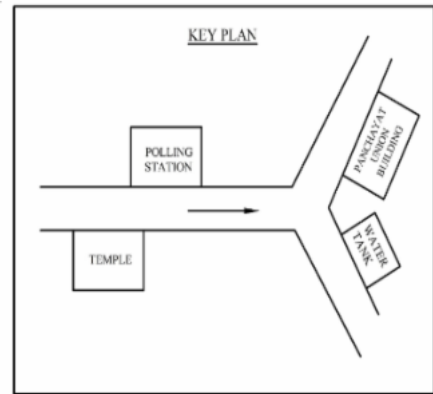

Key MAP View