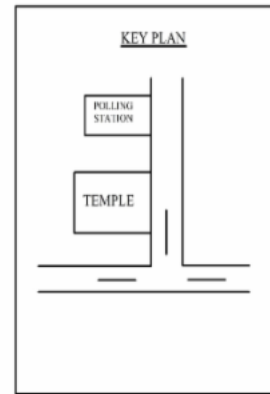

**Polling Station Building Front View**

**Polling Station Front View**

**Cad View**

**Key MAP View**

1 பெயர் : மதன்ராஜ் தந்தை பெயர்: ரவிச்சந்திரன் வீட்டு எண் : 0 வயது : 34 பாலினம் : ஆண்	RQA0204909 Photo is available	2 பெயர் : பரமசிவம் தந்தை பெயர்: நல்லபடையாச்சி வீட்டு எண் : 1 வயது : 71 பாலினம் : ஆண்	RQA1742097 Photo is available	3 பெயர் : முத்து தந்தை பெயர்: பொன்னுசாமி வீட்டு எண் : 1 வயது : 34 பாலினம் : ஆண்	RQA0454686 Photo is available
4 பெயர் : சுபாஷ் தந்தை பெயர்: சுப்பிரமணியன் வீட்டு எண் : 1 வயது : 25 பாலினம் : ஆண்	RQA1640820 Photo is available	5 பெயர் : விமலா தந்தை பெயர்: ரெங்கநாதன் வீட்டு எண் : 1/240 வயது : 44 பாலினம் : பெண்	RQA1721893 Photo is available	6 பெயர் : கண்ணன் தந்தை பெயர்: செல்லமுத்து வீட்டு எண் : 2 வயது : 67 பாலினம் : ஆண்	RQA0204693 Photo is available
7 பெயர் : தமிழ்புரசி கணவர் பெயர்: பழனிவேல் வீட்டு எண் : 2-4 வயது : 35 பாலினம் : பெண்	RQA0663641 Photo is available	8 பெயர் : ராசாத்தி தந்தை பெயர்: ராயர் வீட்டு எண் : 3 வயது : 36 பாலினம் : பெண்	RQA0204461 Photo is available	9 பெயர் : ராஜாராம் தந்தை பெயர்: கணேசமூர்த்தி வீட்டு எண் : 3 வயது : 34 பாலினம் : ஆண்	RQA0204446 Photo is available
10 பெயர் : தங்கநிலா கணவர் பெயர்: துரைசாமி வீட்டு எண் : 5 வயது : 71 பாலினம் : பெண்	FFN1361898 Photo is available	11 பெயர் : ஷண்முகவடிவேல் இதரர் பெயர்: சோமசுந்தரம் வீட்டு எண் : 5 வயது : 50 பாலினம் : ஆண்	RQA1924612 Photo is available	12 பெயர் : ராதினி கணவர் பெயர்: ஷண்முகவடிவேல் வீட்டு எண் : 5 வயது : 48 பாலினம் : பெண்	RQA1926401 Photo is available
13 பெயர் : ஸ்ரீதர் தந்தை பெயர்: குணசீலன் வீட்டு எண் : 5 வயது : 43 பாலினம் : ஆண்	FFN3084704 Photo is available	14 பெயர் : விஸ்வஜித் ச தந்தை பெயர்: ஷண்முகவடிவேல் வீட்டு எண் : 5 வயது : 19 பாலினம் : ஆண்	RQA1949288 Photo is available	15 பெயர் : லட்சுமணன் தந்தை பெயர்: ராஜேந்திரன் வீட்டு எண் : 8 வயது : 31 பாலினம் : ஆண்	RQA0663658 Photo is available
16 பெயர் : ராமச்சந்திரன் தந்தை பெயர்: ராயர் வீட்டு எண் : 10 வயது : 29 பாலினம் : ஆண்	RQA0779066 Photo is available	17 பெயர் : திவ்யா கணவர் பெயர்: ரமேஷ் வீட்டு எண் : 10/3 வயது : 27 பாலினம் : பெண்	RQA0847491 Photo is available	18 பெயர் : செளமியா கணவர் பெயர்: முத்துச்செல்வன் வீட்டு எண் : 10-4 வயது : 34 பாலினம் : பெண்	RQA0765727 Photo is available
19 பெயர் : லட்சுமி கணவர் பெயர்: செல்வராஜ் வீட்டு எண் : 13 வயது : 58 பாலினம் : பெண்	RQA0779157 Photo is available	20 பெயர் : ரமேஷ் தந்தை பெயர்: செல்வராஜ் வீட்டு எண் : 13 வயது : 43 பாலினம் : ஆண்	RQA0779124 Photo is available	21 பெயர் : ஸ்ரீதேவி தந்தை பெயர்: செல்வராஜ் வீட்டு எண் : 13 வயது : 33 பாலினம் : பெண்	RQA0779165 Photo is available
22 பெயர் : ஷோபனா தந்தை பெயர்: சரவணன் வீட்டு எண் : 14/1 வயது : 21 பாலினம் : பெண்	RQA1802230 Photo is available	23 பெயர் : அகல்யா கணவர் பெயர்: செல்வகுமார் வீட்டு எண் : 14/3 வயது : 26 பாலினம் : பெண்	RQA1802065 Photo is available	24 பெயர் : செல்வராஜ் தந்தை பெயர்: தங்கவேல் வீட்டு எண் : 15 வயது : 55 பாலினம் : ஆண்	RQA0779116 Photo is available
25 பெயர் : உமாமைகேஸ்வரி கணவர் பெயர்: சரவணன் வீட்டு எண் : 16-1 வயது : 46 பாலினம் : பெண்	RQA0061903 Photo is available	26 பெயர் : பானுமதி கணவர் பெயர்: ராசாமாணிக்கம் வீட்டு எண் : 17 வயது : 56 பாலினம் : பெண்	FFN2351369 Photo is available	27 பெயர் : சிலம்பரசன் தந்தை பெயர்: சுப்பிரமணியன் வீட்டு எண் : 18-3 வயது : 39 பாலினம் : ஆண்	RQA0078824 Photo is available
28 பெயர் : பிரபாவதி தந்தை பெயர்: சுப்பிரமணியன் வீட்டு எண் : 18/3 வயது : 30 பாலினம் : பெண்	RQA0847509 Photo is available	29 பெயர் : ஹரிகிருஷ்ணன் தாயின் பெயர்: விஜயா வீட்டு எண் : 18/3 வயது : 26 பாலினம் : ஆண்	RQA0847475 Photo is available	30 பெயர் : கதிரவன் தந்தை பெயர்: கருப்புசாமி வீட்டு எண் : 23/2 வயது : 24 பாலினம் : ஆண்	RQA1683770 Photo is available