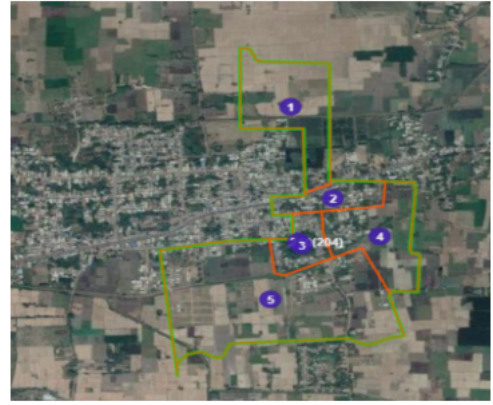

Google Map View