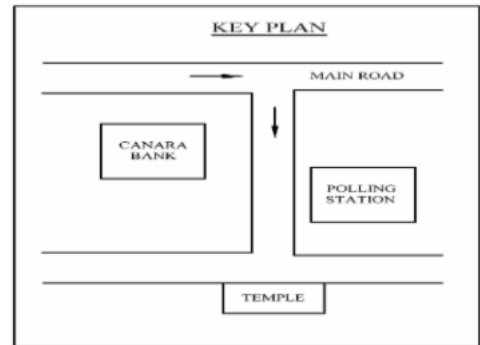

Key MAP View