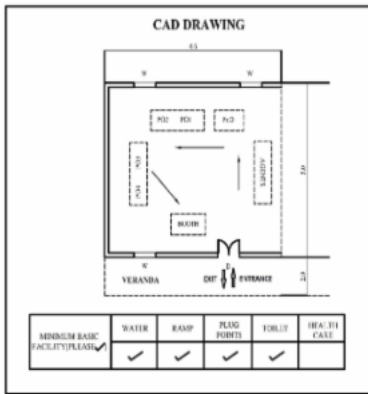

Google Map View

Polling Station Building Front View

Polling Station Front View

Cad View

Key MAP View

சட்டமன்றத் தொகுதியின் எண் மற்றும் பெயர் : 151-திட்டக்குடி பிரிவு எண் மற்றும் பெயர் 1-பெண்ணாடம் (பே), வார்டு 4, பெண்ணாடம் கிழக்குரத வீதி