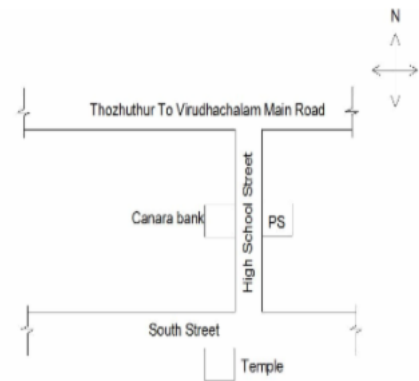

Key MAP View