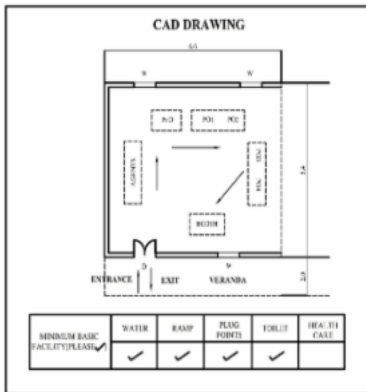

Google Map View

Polling Station Building Front View

Polling Station Front View

Cad View

Key MAP View

1 பெயர் : தேன் நிலவு கணவர் பெயர்: ரஞ்சித் வீட்டு எண் : 0 வயது : 31 பாலினம் : பெண் Photo is available	RQA0854448	2 பெயர் : முருகானந்தம் தந்தை பெயர்: ஆறுமுகம் வீட்டு எண் : 1 வயது : 53 பாலினம் : ஆண் Photo is available	FFN1384387	3 பெயர் : புனிதம் கணவர் பெயர்: கருணாநிதி வீட்டு எண் : 1 வயது : 44 பாலினம் : பெண் Photo is available	RQA1503424
4 பெயர் : அருள் இதரர் பெயர்: இந்திராணி வீட்டு எண் : 001 வயது : 39 பாலினம் : ஆண் Photo is available	RQA1737121	5 பெயர் : ஜான்சிராணி கணவர் பெயர்: வெங்கடேசன் வீட்டு எண் : 1 வயது : 35 பாலினம் : பெண் Photo is available	RQA0212761	6 பெயர் : சுகன்யா கணவர் பெயர்: அறிவழகன் வீட்டு எண் : 1 வயது : 33 பாலினம் : பெண் Photo is available	RQA1713965
7 பெயர் : அபிராமிசுந்தரி தந்தை பெயர்: ஞானம் வீட்டு எண் : 1 வயது : 31 பாலினம் : பெண் Photo is available	RQA0582486	8 பெயர் : பப்பீ தந்தை பெயர்: மாணிக்கம் வீட்டு எண் : 1 வயது : 24 பாலினம் : பெண் Photo is available	RQA1742055	9 பெயர் : பிரவின்குமார் தந்தை பெயர்: சத்தியமூர்த்தி வீட்டு எண் : 01 வயது : 22 பாலினம் : ஆண் Photo is available	RQA1814920
10 பெயர் : தனலட்சுமி தந்தை பெயர்: ஞானம் வீட்டு எண் : 1/1 வயது : 26 பாலினம் : பெண் Photo is available	RQA1615525	11 பெயர் : திலக்ராஜ் தந்தை பெயர்: ராஜா வீட்டு எண் : 1-3 வயது : 29 பாலினம் : ஆண் Photo is available	RQA0665307	12 பெயர் : வினொதினி ராஜா தந்தை பெயர்: ஃபாடர் வீட்டு எண் : 1/3 வயது : 22 பாலினம் : பெண் Photo is available	RQA1784990
#2 13 பெயர் : முத்துலட்சுமி கணவர் பெயர்: அன்புராஜா வீட்டு எண் : 1/8 வயது : 65 பாலினம் : பெண் Photo is available	RQA1610880	14 பெயர் : கனகசபை தந்தை பெயர்: ஆறுமுகம் வீட்டு எண் : 1-38 வயது : 74 பாலினம் : ஆண் Photo is available	RQA0482828	15 பெயர் : முத்தழகி தந்தை பெயர்: முருகானந்தம் வீட்டு எண் : 1/67 வயது : 23 பாலினம் : பெண் Photo is available	RQA1752831
16 பெயர் : கொளஞ்சியம்மா கணவர் பெயர்: சுகன் வீட்டு எண் : 2 வயது : 61 பாலினம் : பெண் Photo is available	RQA1503432	17 பெயர் : இளையராஜா தந்தை பெயர்: அருள் வீட்டு எண் : 2 வயது : 43 பாலினம் : ஆண் Photo is available	FFN2383818	18 பெயர் : ஜெயராஜ் தந்தை பெயர்: அருள் வீட்டு எண் : 2 வயது : 42 பாலினம் : ஆண் Photo is available	FFN2383719
19 பெயர் : சிந்தனைசெல்வம் தந்தை பெயர்: உலகநாதன் வீட்டு எண் : 2 வயது : 28 பாலினம் : ஆண் Photo is available	RQA0693432	20 பெயர் : அன்பழகன் தந்தை பெயர்: விஸ்வநாதன் வீட்டு எண் : 2-1/என் வயது : 26 பாலினம் : ஆண் Photo is available	RQA0880963	21 பெயர் : ரேகா தந்தை பெயர்: மணிவேல் வீட்டு எண் : 2/2 வயது : 36 பாலினம் : பெண் Photo is available	RQA1742063
22 பெயர் : மணிமேகலை தந்தை பெயர்: தனசேகரன் வீட்டு எண் : 2/2A வயது : 25 பாலினம் : பெண் Photo is available	RQA0881037	23 பெயர் : நித்யா தந்தை பெயர்: நாகேந்திரன் வீட்டு எண் : 2/41 வயது : 29 பாலினம் : பெண் Photo is available	RQA1623362	24 பெயர் : விஜயகுமார் தந்தை பெயர்: நாகேந்திரன் வீட்டு எண் : 2/41 வயது : 25 பாலினம் : ஆண் Photo is available	RQA1615285
25 பெயர் : விஜயராகவன் தந்தை பெயர்: நாகேந்திரன் வீட்டு எண் : 2/41 வயது : 23 பாலினம் : ஆண் Photo is available	RQA1802560	26 பெயர் : கலைவாணன் தந்தை பெயர்: மதிவாணன் வீட்டு எண் : 2/3 வயது : 26 பாலினம் : ஆண் Photo is available	RQA1685023	27 பெயர் : பவுளம்மாள் கணவர் பெயர்: தங்கராசு வீட்டு எண் : 3 வயது : 67 பாலினம் : பெண் Photo is available	FFN1385509
28 பெயர் : பாரிவள்ளல் தந்தை பெயர்: பெரியசாமி வீட்டு எண் : 3 வயது : 39 பாலினம் : ஆண் Photo is available	FFN3190188	29 பெயர் : பாஸ்கர் தந்தை பெயர்: நமுடு வீட்டு எண் : 3 வயது : 31 பாலினம் : ஆண் Photo is available	RQA0876094	30 பெயர் : பிரகாஷ் தந்தை பெயர்: வேலு வீட்டு எண் : 3 வயது : 25 பாலினம் : ஆண் Photo is available	RQA0876185